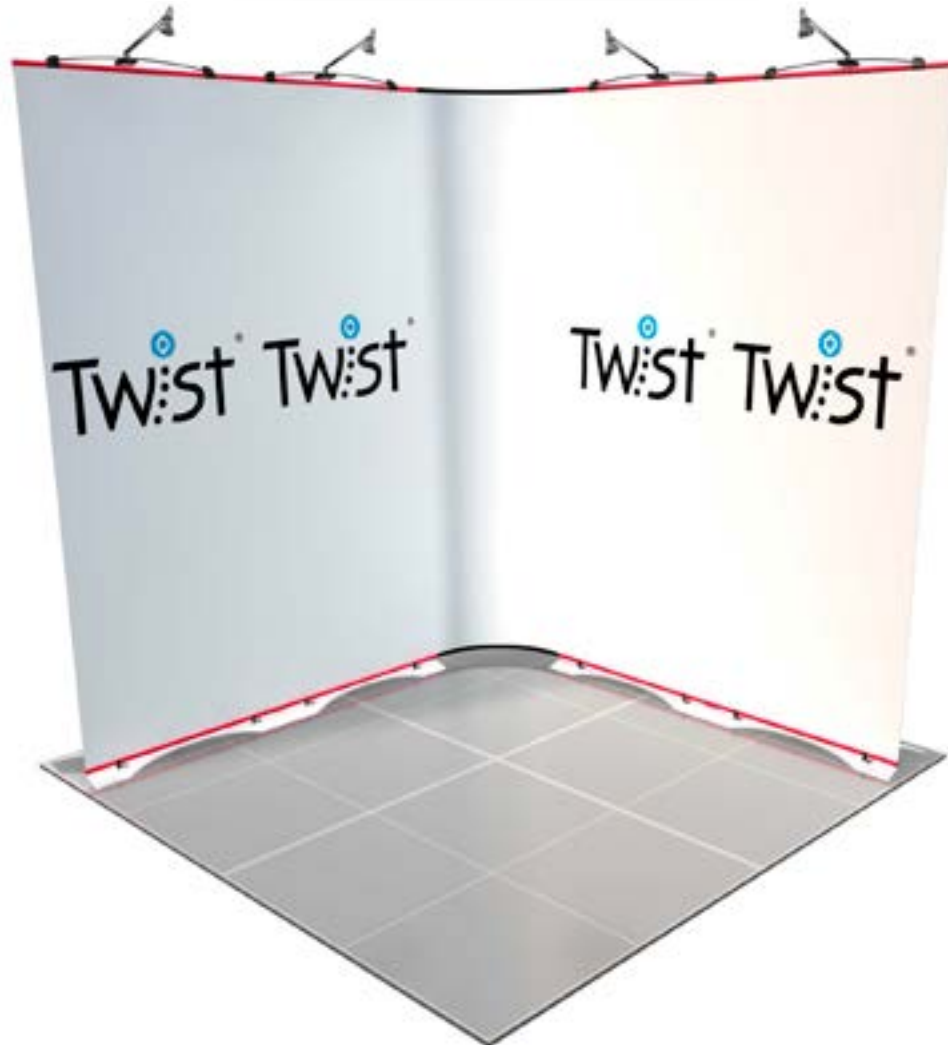

### 3 Panel Kit - Without End Caps

Stand 2000mm Height

Stand Key: ■ 550 ■ 700 ■ 800 ■ 900 ■ 1000

Cad Drawing 02

2m x 2m - Without End Caps

Stand 2000mm Height

Stand Key: ■ 550 ■ 700 ■ 800 ■ 900 ■ 1000

Cad Drawing 05