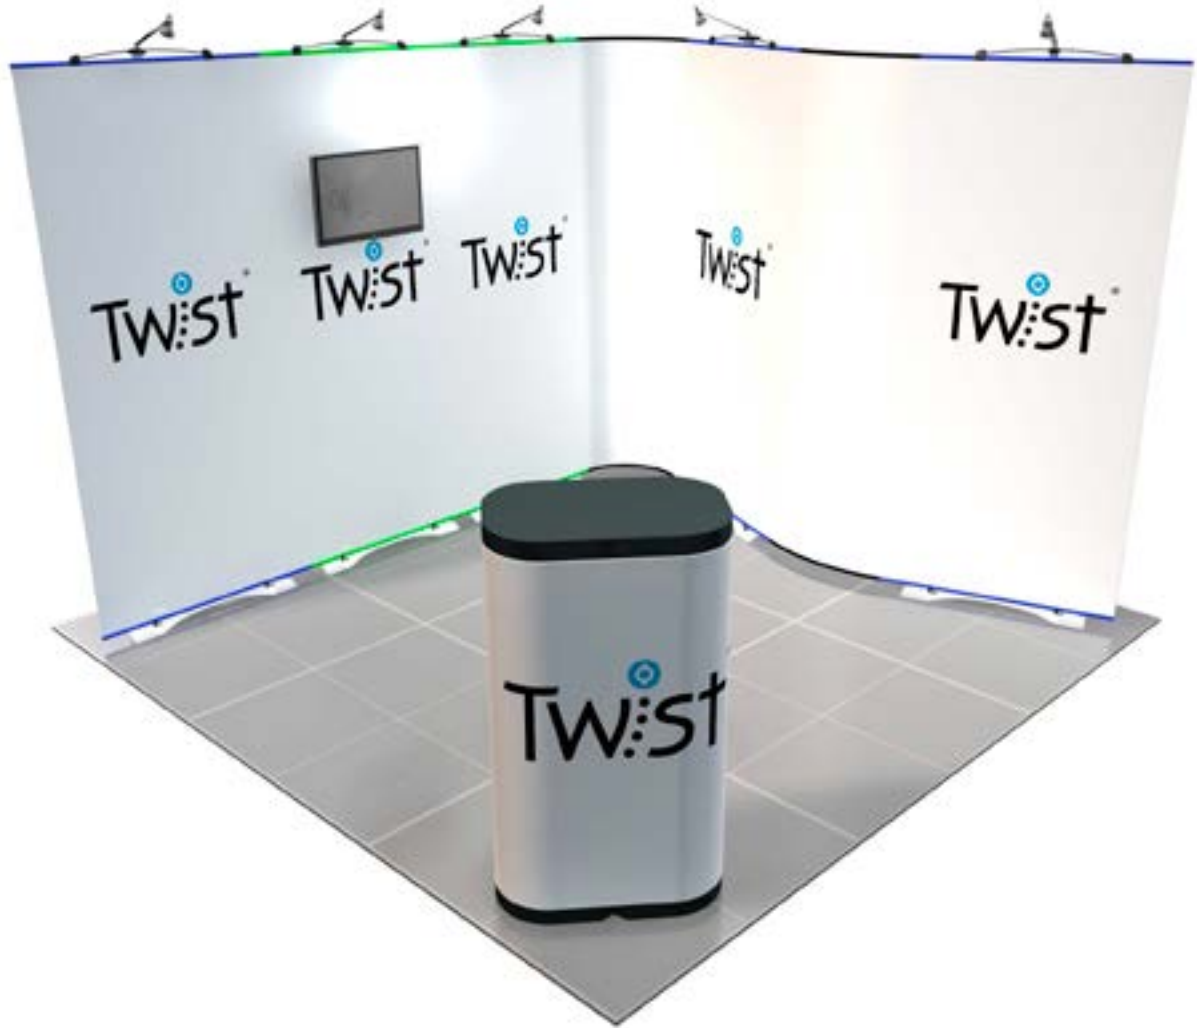

Cad Drawing 73

3m x 3m - Without End Caps

Stand 2000mm Height

Stand Key: ■ 550 ■ 700 ■ 800 ■ 900 ■ 1000