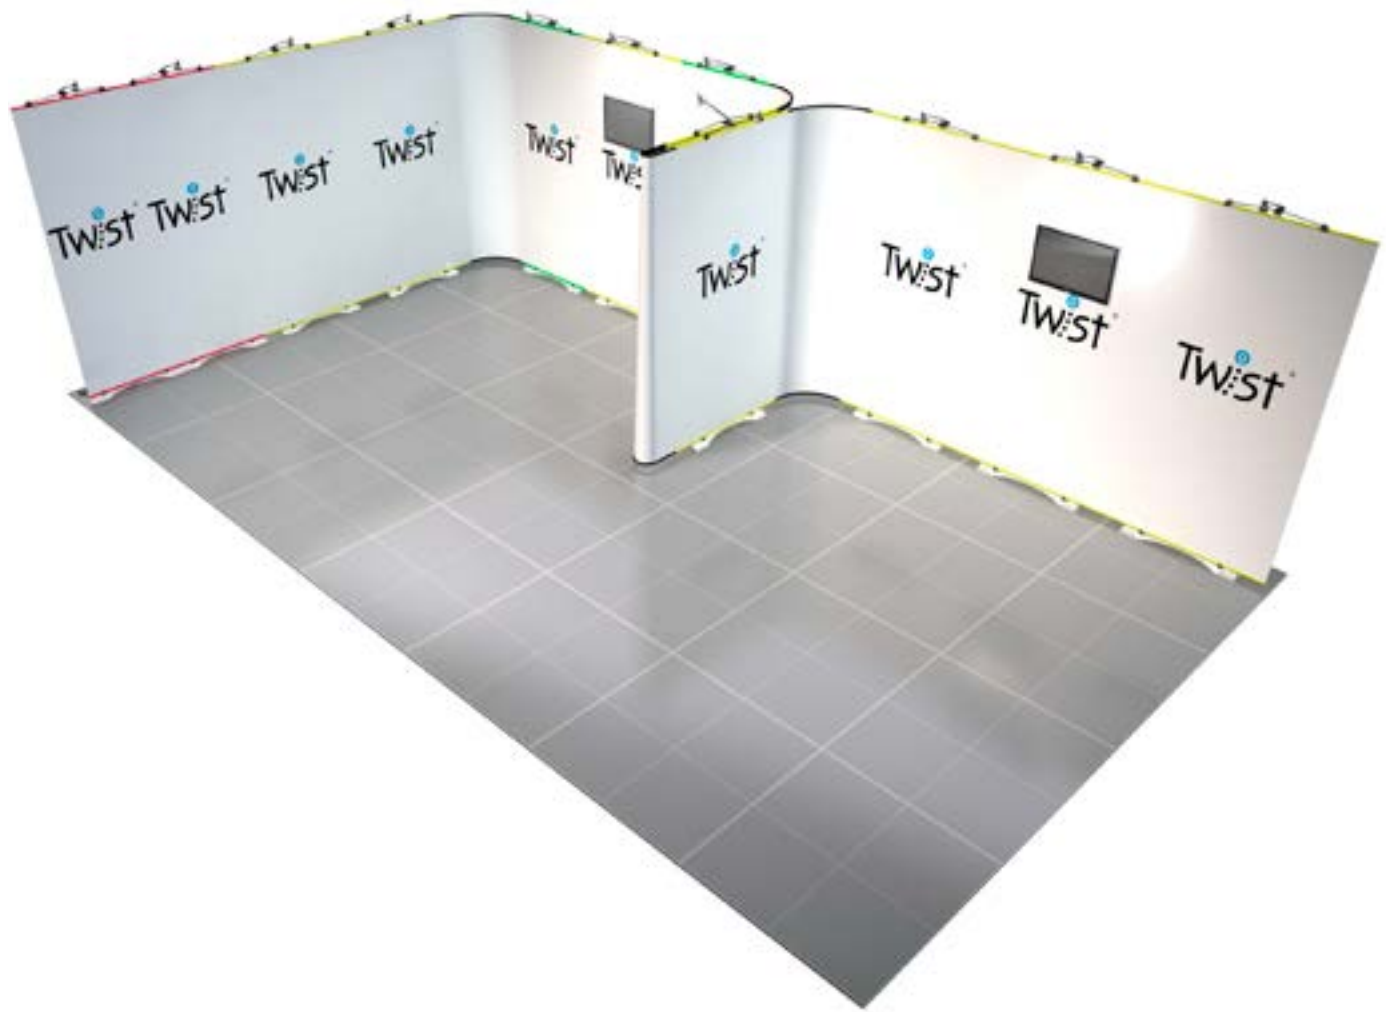

## 6m x 4m - Without End Caps

Stand 2000mm to 2700mm Height

Stand Key: ■ 550 ■ 700 ■ 800 ■ 900 ■ 1000

Cad Drawing 84

6m x 2m - Curved End Caps

Stand 2000mm Height

Stand Key: ■ 550 ■ 700 ■ 800 ■ 900 ■ 1000

© Cad Drawing 86

7m x 4m - Without End Caps

Stand 2000mm Height

Stand Key: ■ 550 ■ 700 ■ 800 ■ 900 ■ 1000

Cad Drawing 87

9m x 6m - Flat & Curved End Caps

Stand 2000mm to 2250mm Height

Stand Key: ■ 550 ■ 700 ■ 800 ■ 900 ■ 1000