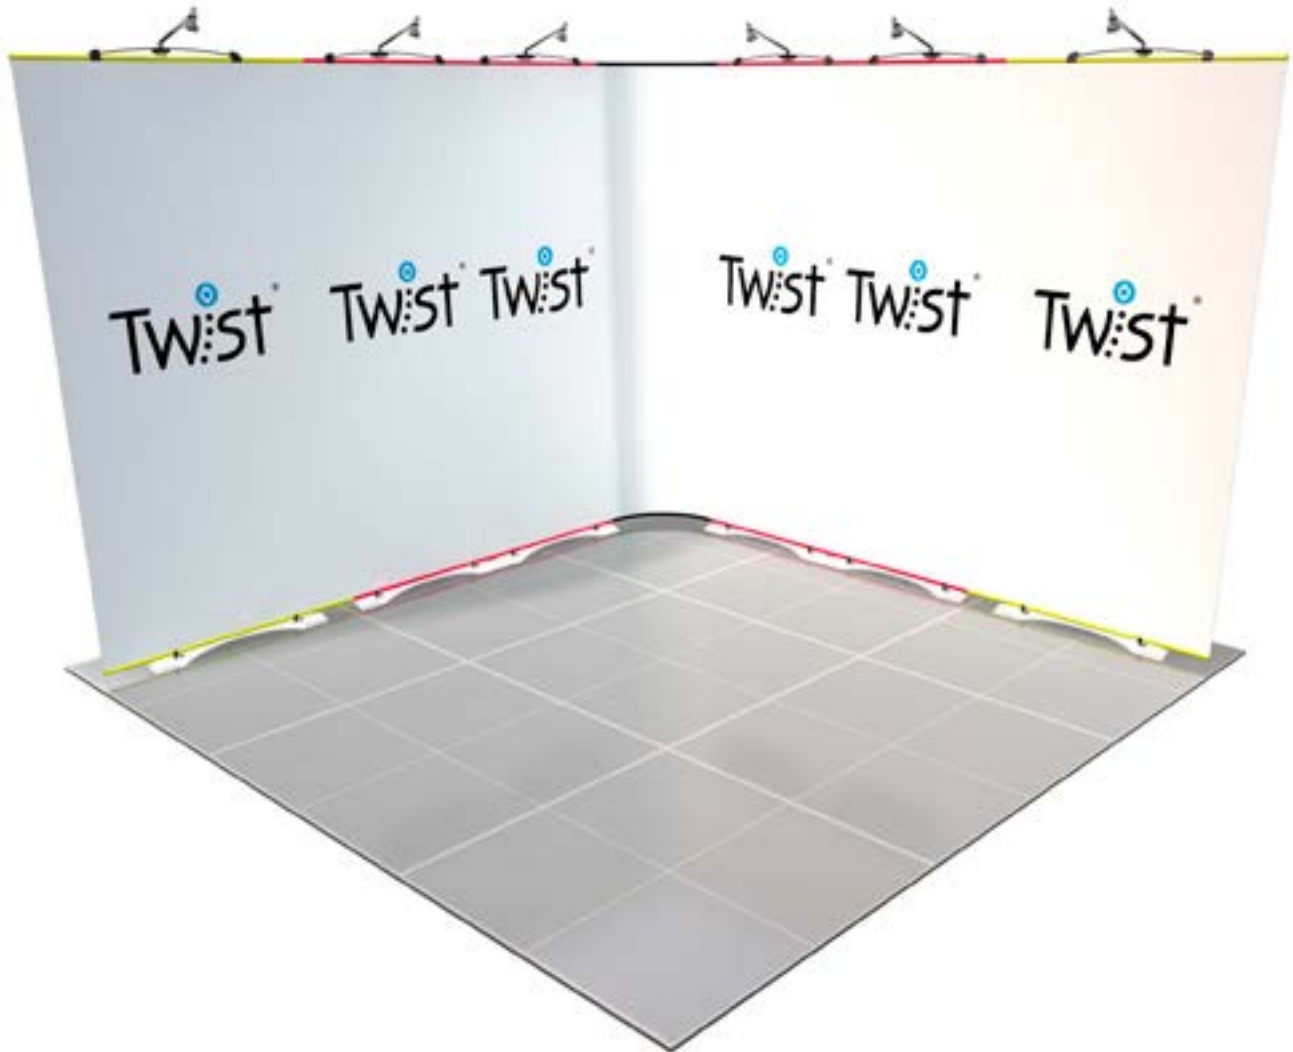

### 3 Panel Kit - Without End Caps

Stand 2000mm Height

Stand Key: ■ 550 ■ 700 ■ 800 ■ 900 ■ 1000

Cad Drawing 02

2m x 2m - Without End Caps

Stand 2000mm Height

Stand Key: ■ 550 ■ 700 ■ 800 ■ 900 ■ 1000

Cad Drawing 05