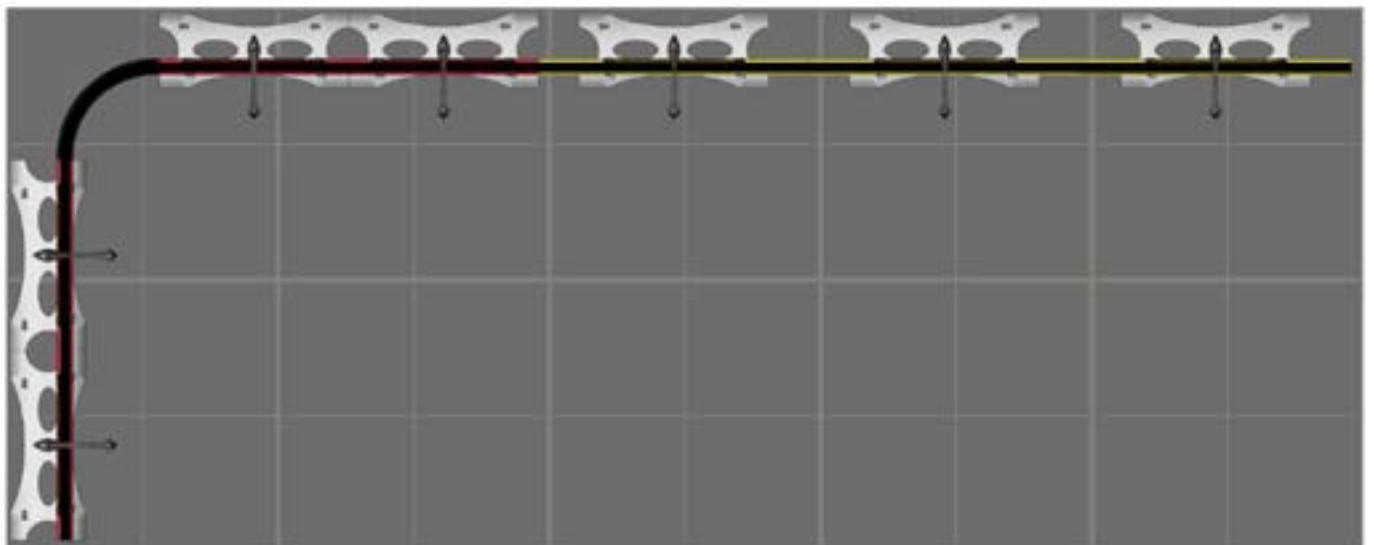

4m x 4m - Without End Caps

Stand 2000mm Height

Stand Key: ■ 550 ■ 700 ■ 800 ■ 900 ■ 1000

Cad Drawing 08

5m x 2m - Without End Caps

Stand 2000mm Height

Stand Key: ■ 550 ■ 700 ■ 800 ■ 900 ■ 1000

Cad Drawing 09