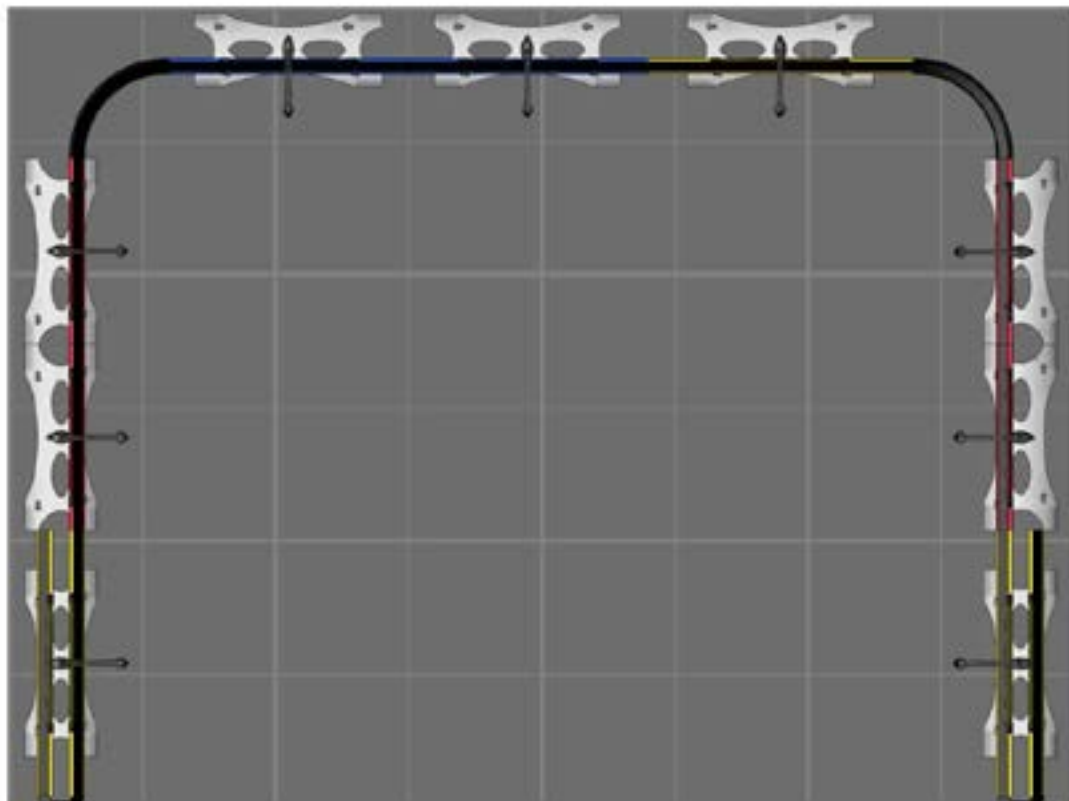

Cad Drawing 49  
4m x 2m - Flat End Caps  
Stand 2000mm Height  
Stand Key: ■ 550 ■ 700 ■ 800 ■ 900 ■ 1000

© Cad Drawing 50

4m x 3m - Flat End Caps

Stand 2000mm Height

Stand Key: ■ 550 ■ 700 ■ 800 ■ 900 ■ 1000