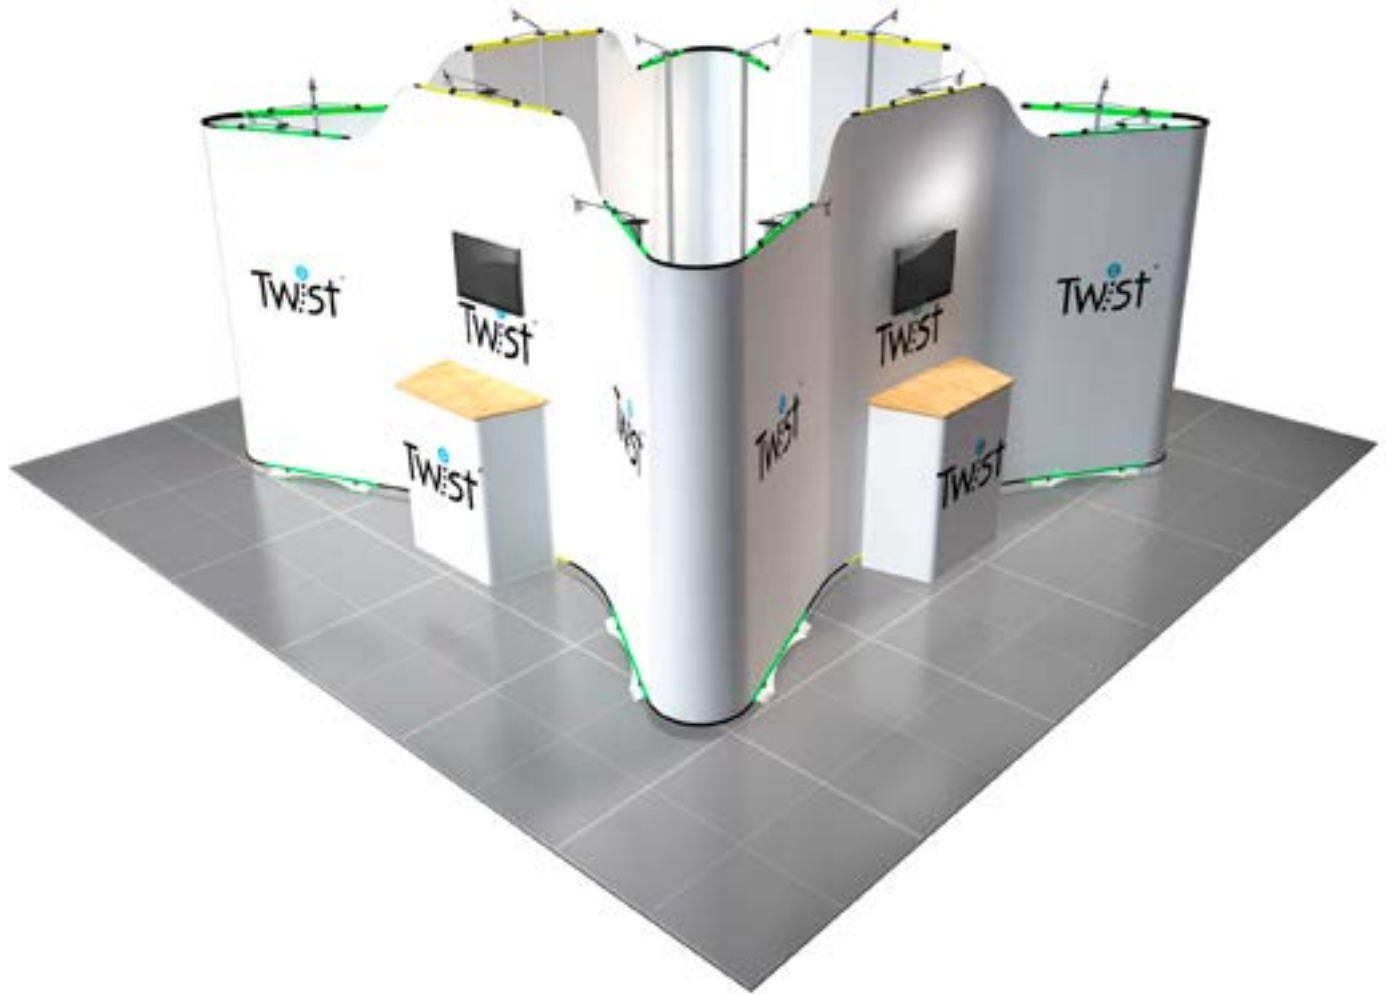

© Cad Drawing 79

6m x 6m - Without End Caps

Stand 2000mm to 2250mm Height

Stand Key: ■ 550 ■ 700 ■ 800 ■ 900 ■ 1000