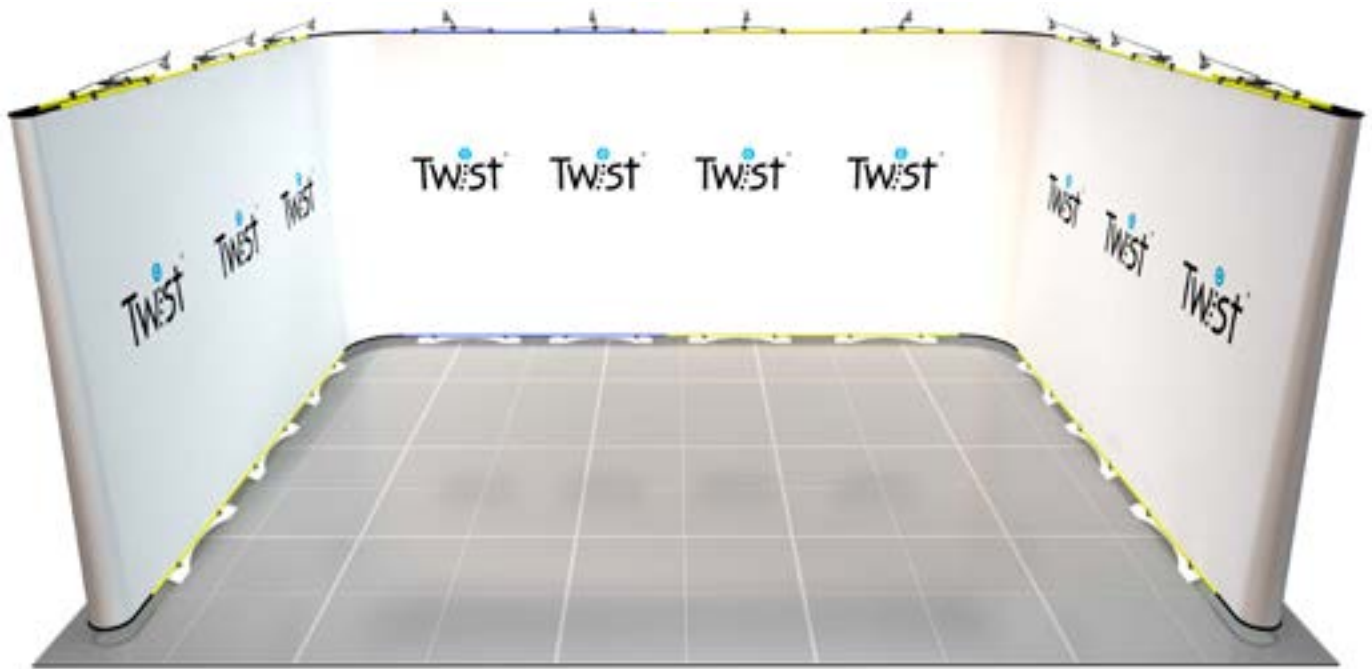

© Cad Drawing 64

5m x 4m - Curved End Caps

Stand 2000mm Height

Stand Key: ■ 550 ■ 700 ■ 800 ■ 900 ■ 1000