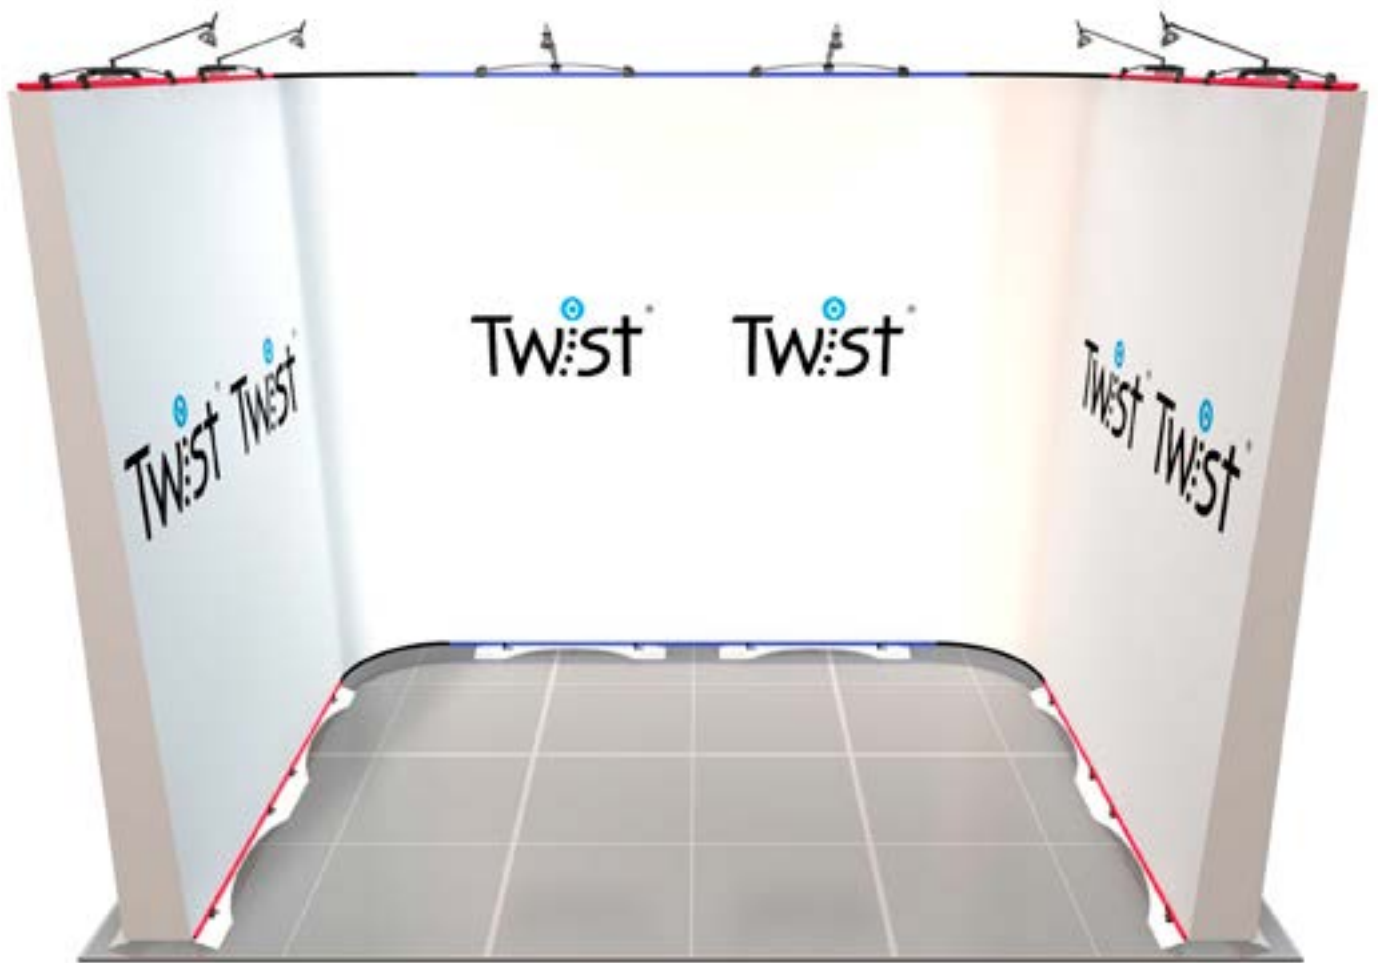

© Cad Drawing 45

5m x 5m - Without End Caps

Stand 2000mm Height

Stand Key: ■ 550 ■ 700 ■ 800 ■ 900 ■ 1000

© Cad Drawing 46

6m x 4m - Without End Caps

Stand 2000mm Height

Stand Key: ■ 550 ■ 700 ■ 800 ■ 900 ■ 1000