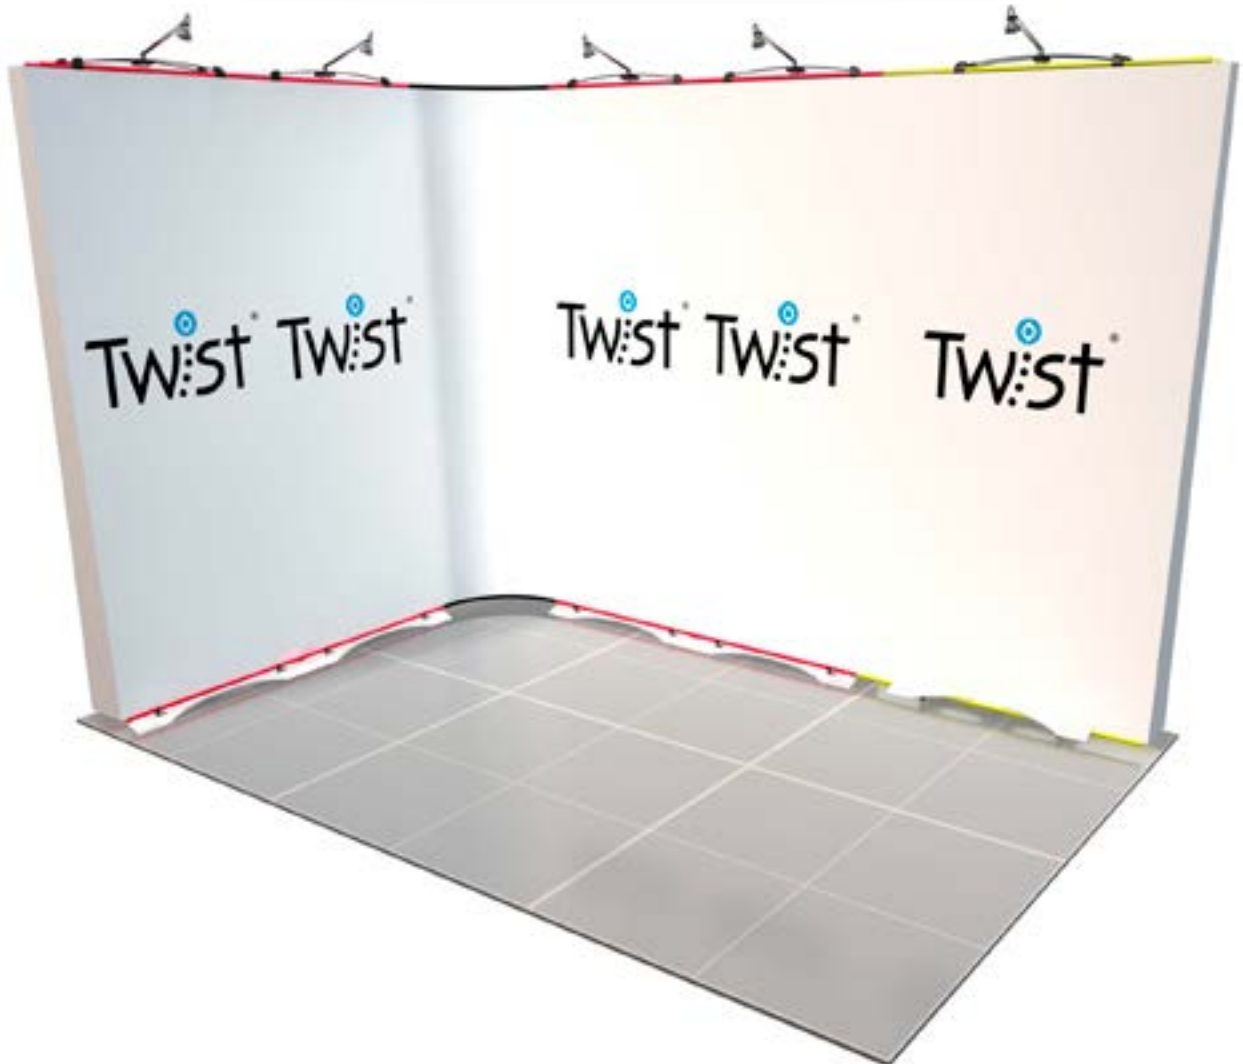

5m x 5m - Without End Caps

Stand 2000mm Height

Stand Key: ■ 550 ■ 700 ■ 800 ■ 900 ■ 1000

Cad Drawing 12

6m x 4m - Without End Caps

Stand 2000mm Height

Stand Key: ■ 550 ■ 700 ■ 800 ■ 900 ■ 1000

© Cad Drawing 17