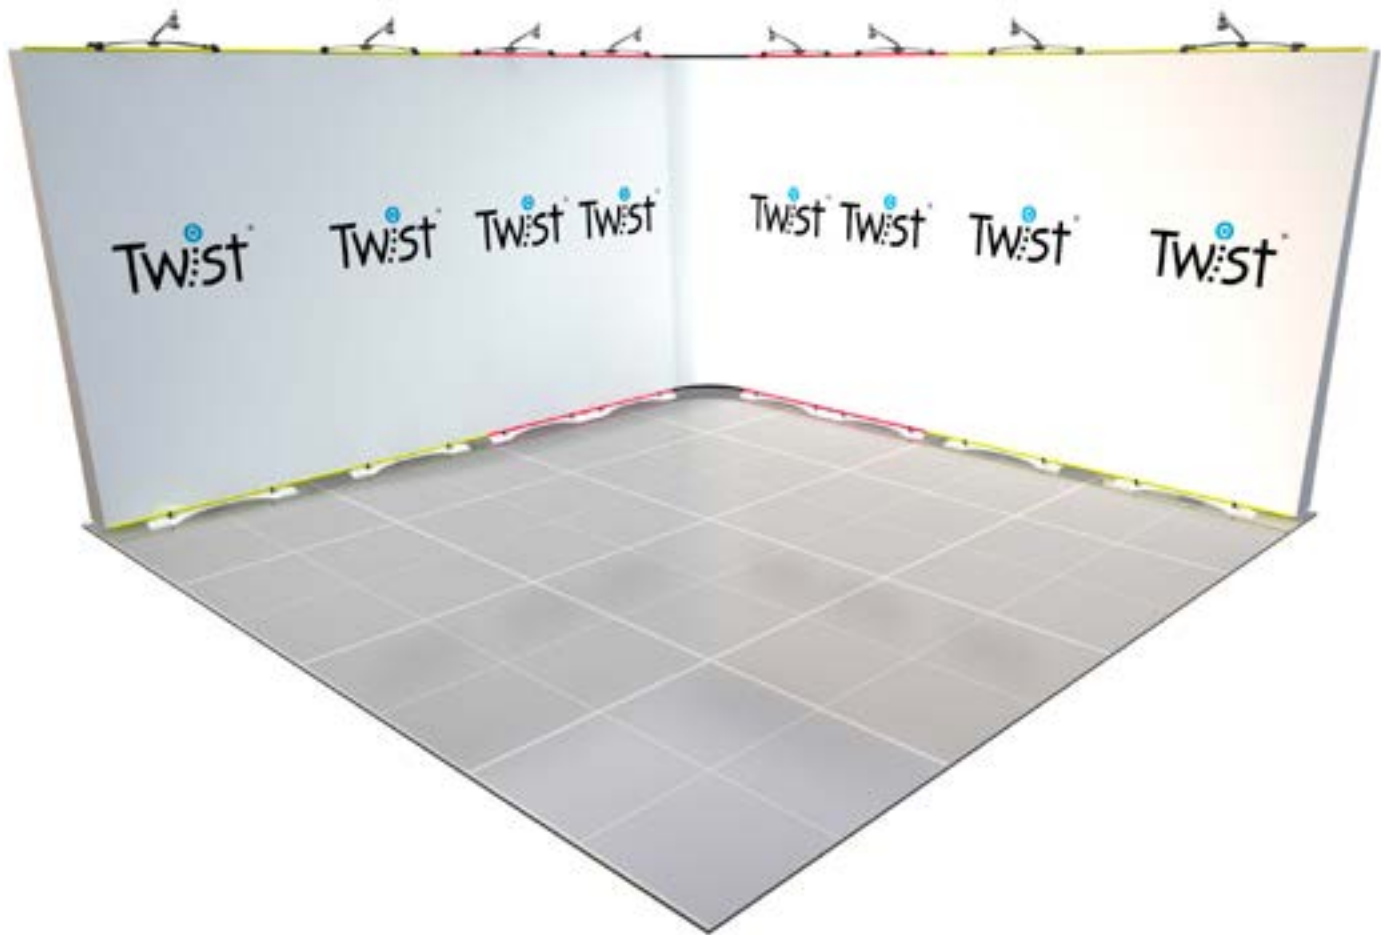

© Cad Drawing 19

4m x 4m - Flat End Caps

Stand 2000mm Height

Stand Key: ■ 550 ■ 700 ■ 800 ■ 900 ■ 1000