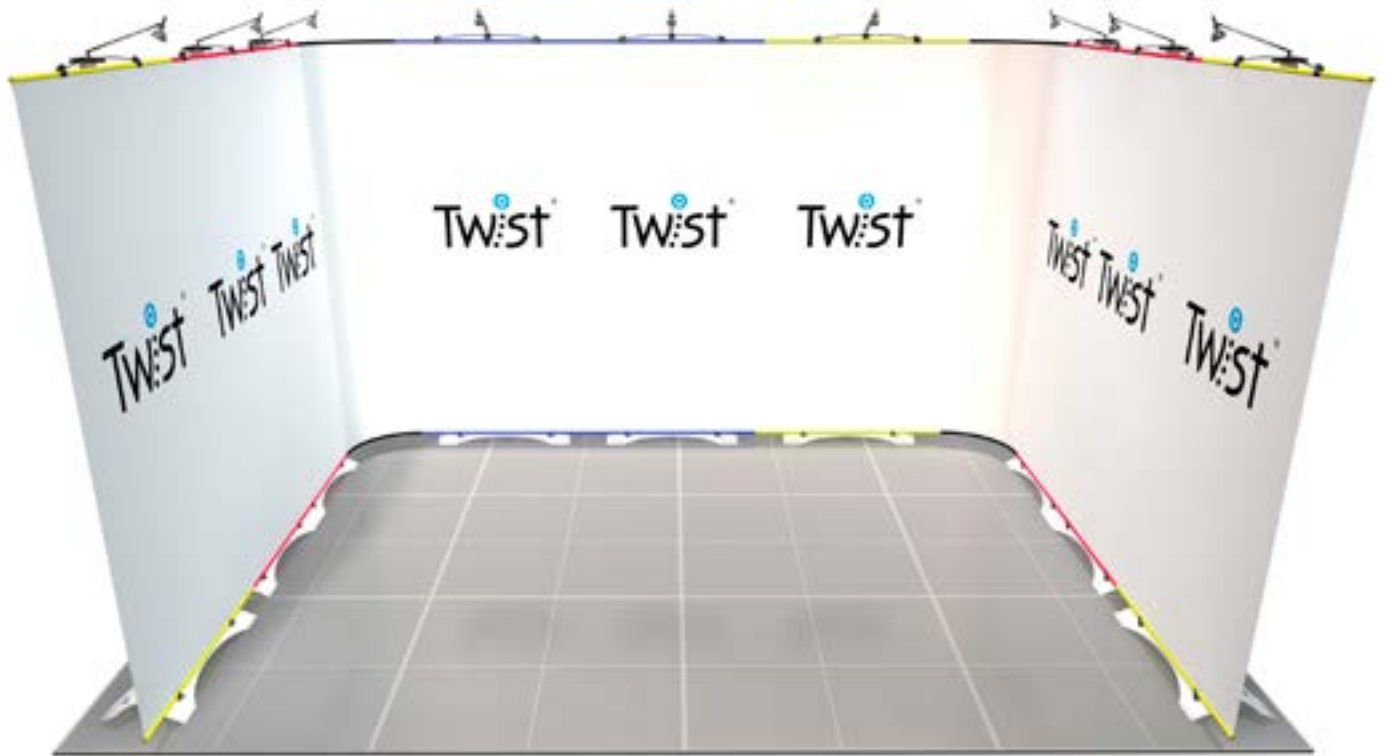

# 6m x 4m - Curved End Caps

Stand 2000mm Height

Stand Key: ■ 550 ■ 700 ■ 800 ■ 900 ■ 1000

© Cad Drawing 39

4m x 2m - Without End Caps

Stand 2000mm Height

Stand Key: ■ 550 ■ 700 ■ 800 ■ 900 ■ 1000

© Cad Drawing 40  
4m x 3m - Without End Caps  
Stand 2000mm Height  
Stand Key: ■ 550 ■ 700 ■ 800 ■ 900 ■ 1000