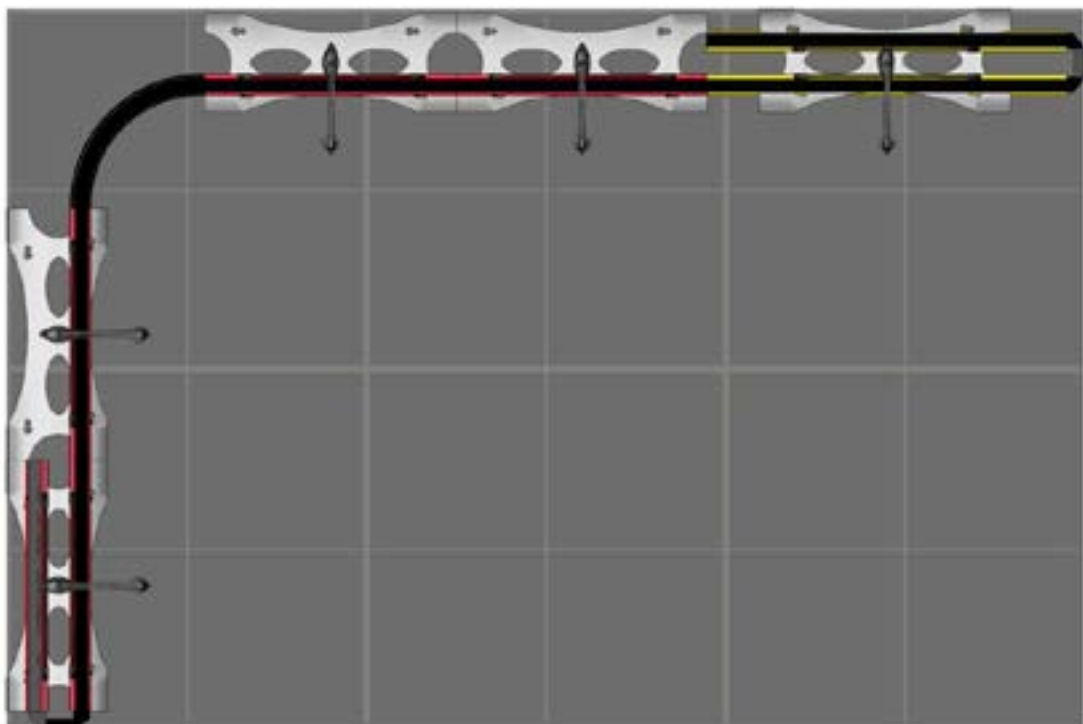

5m x 5m - Without End Caps

Stand 2000mm Height

Stand Key: ■ 550 ■ 700 ■ 800 ■ 900 ■ 1000

Cad Drawing 12

6m x 4m - Without End Caps

Stand 2000mm Height

Stand Key: ■ 550 ■ 700 ■ 800 ■ 900 ■ 1000

© Cad Drawing 17