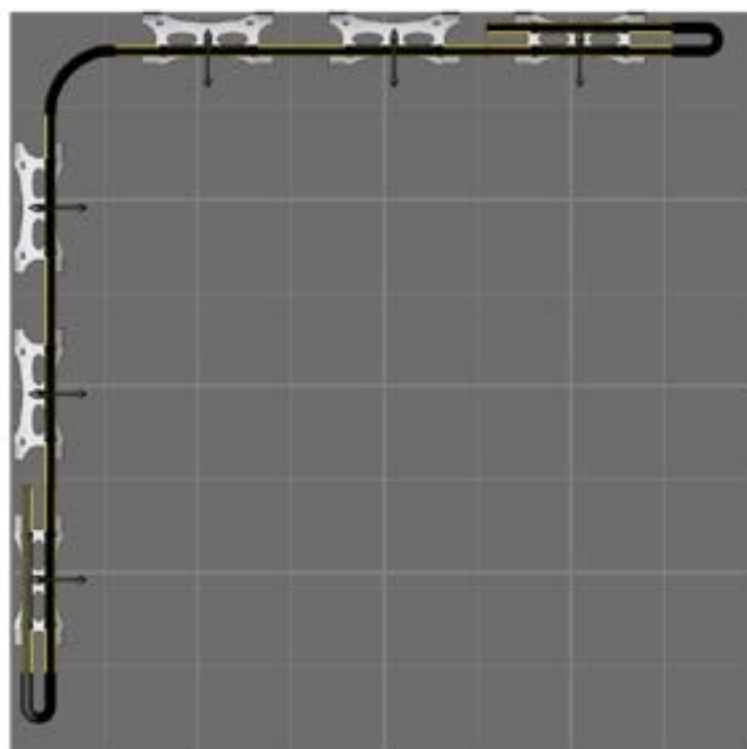

4m x 3m - Curved End Caps

Stand 2000mm Height

Stand Key: ■ 550 ■ 700 ■ 800 ■ 900 ■ 1000

Cad Drawing 31

4m x 4m - Curved End Caps

Stand 2000mm Height

Stand Key: ■ 550 ■ 700 ■ 800 ■ 900 ■ 1000

Cad Drawing 32