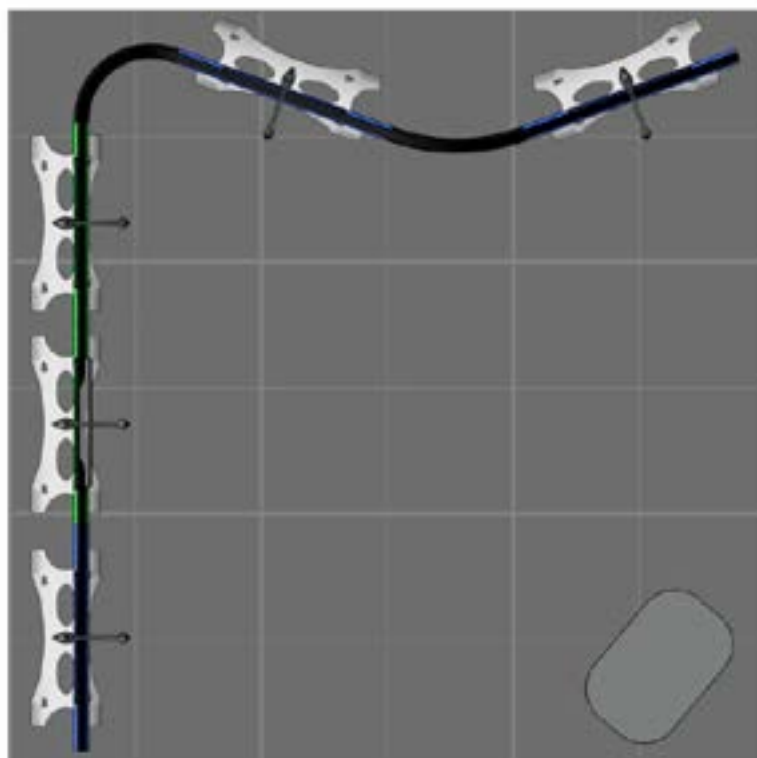

5m x 4m - Curved End Caps

Stand 2000mm Height

Stand Key: ■ 550 ■ 700 ■ 800 ■ 900 ■ 1000

Cad Drawing 72  
4m x 3m - Without End Caps  
Stand 2000mm Height  
Stand Key: ■ 550 ■ 700 ■ 800 ■ 900 ■ 1000

Cad Drawing 73

3m x 3m - Without End Caps

Stand 2000mm Height

Stand Key: ■ 550 ■ 700 ■ 800 ■ 900 ■ 1000

© Cad Drawing 74

5m x 3m - Curved End Caps

Stand 2000mm Height

Stand Key: ■ 550 ■ 700 ■ 800 ■ 900 ■ 1000

Cad Drawing 75  
4.5m x 3m - Flat & Curved End Caps  
Stand 2000mm Height  
Stand Key: ■ 550 ■ 700 ■ 800 ■ 900 ■ 1000