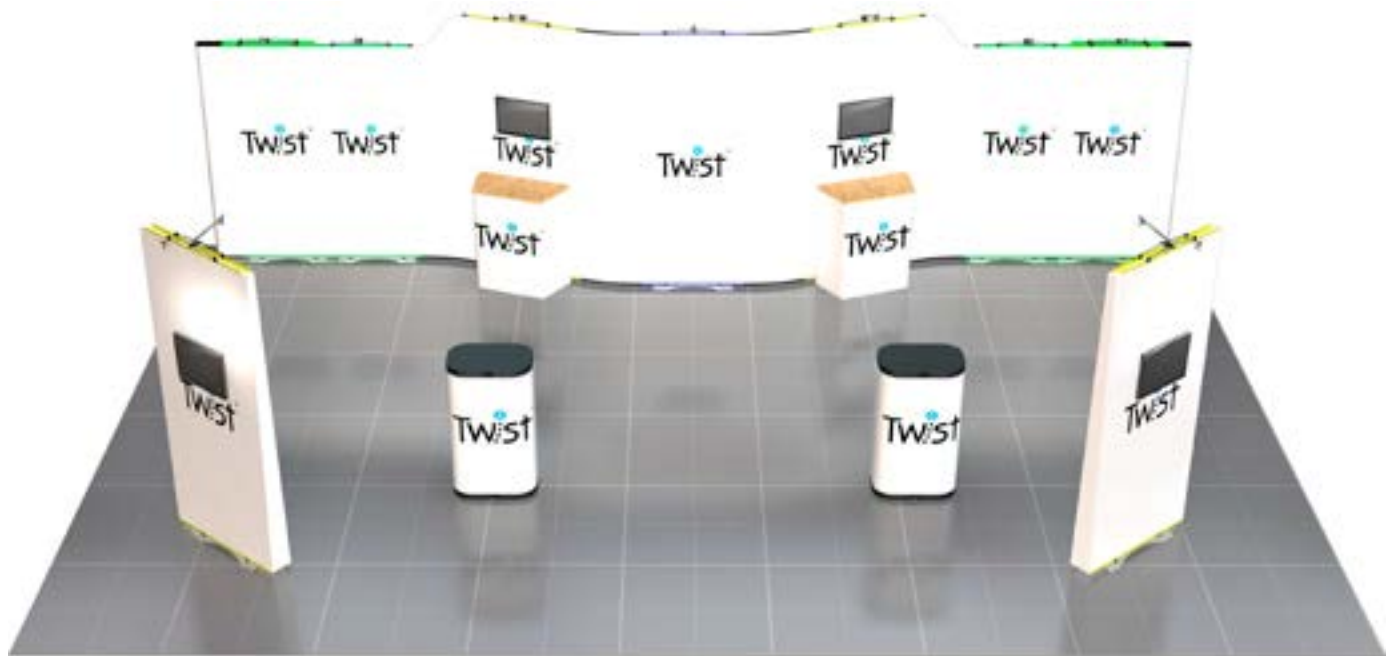

7m x 4m - Without End Caps

Stand 2000mm Height

Stand Key: ■ 550 ■ 700 ■ 800 ■ 900 ■ 1000

Cad Drawing 87

9m x 6m - Flat & Curved End Caps

Stand 2000mm to 2250mm Height

Stand Key: ■ 550 ■ 700 ■ 800 ■ 900 ■ 1000