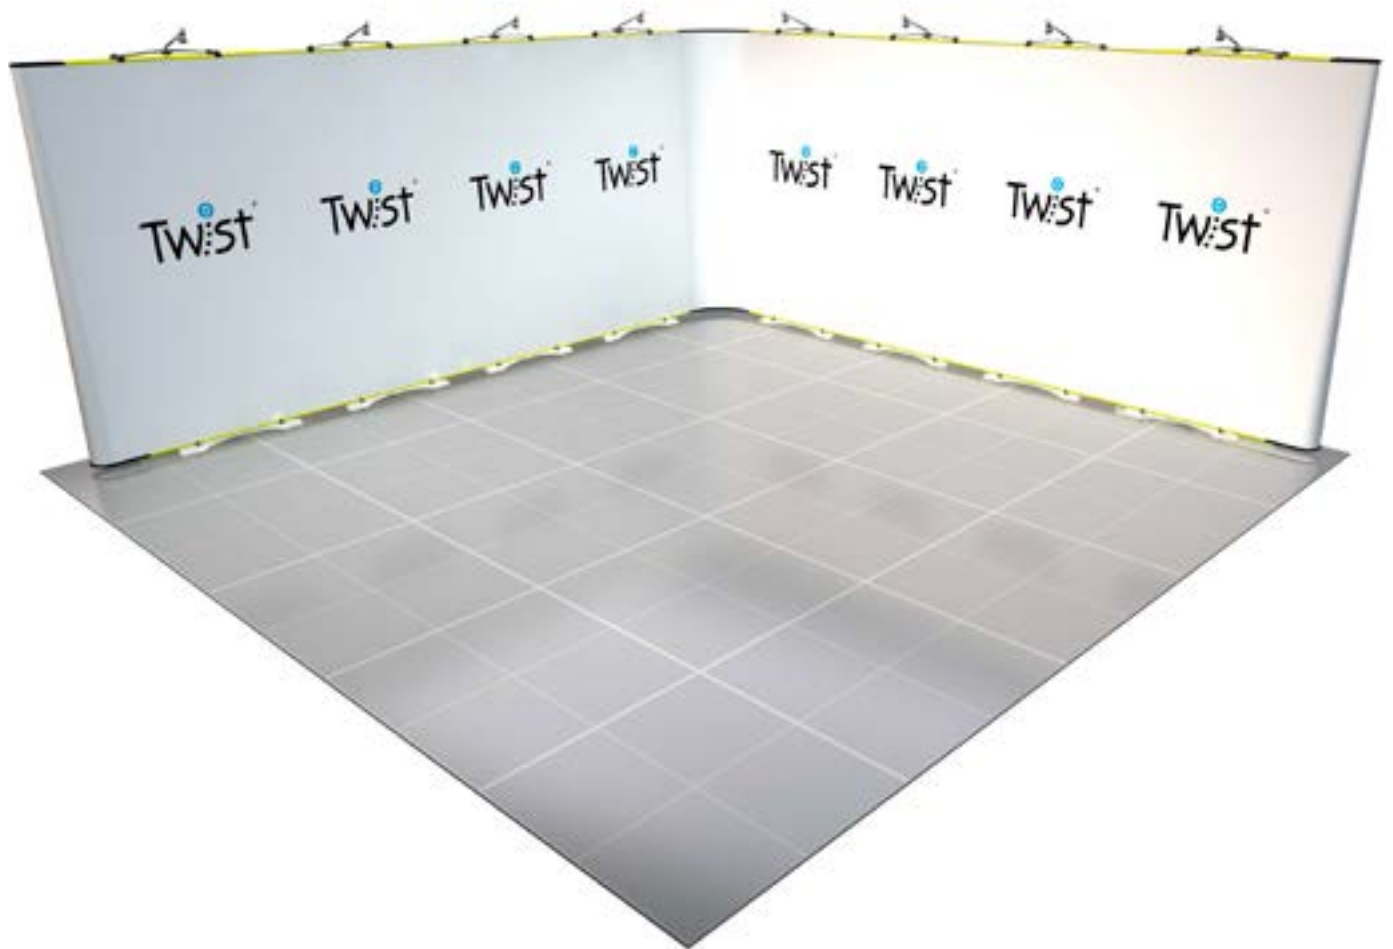

© Cad Drawing 35

5m x 5m - Curved End Caps

Stand 2000mm Height

Stand Key: ■ 550 ■ 700 ■ 800 ■ 900 ■ 1000