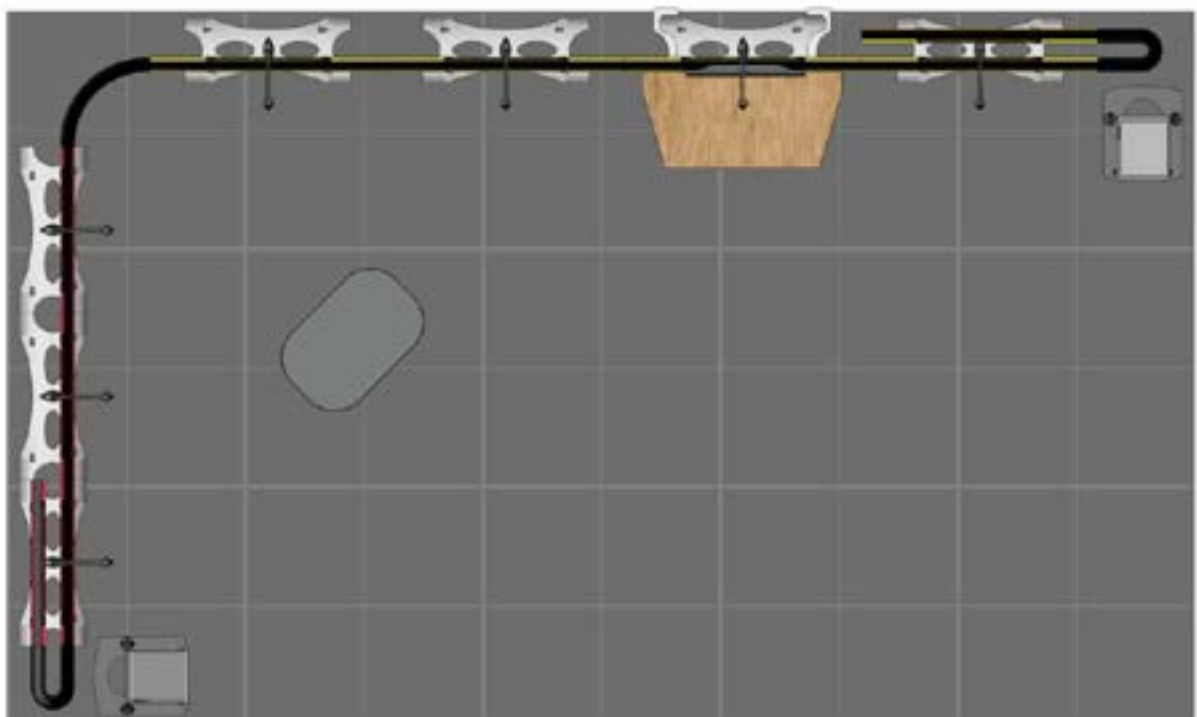

3m x 3m - Without End Caps

Stand 2000mm Height

Stand Key: ■ 550 ■ 700 ■ 800 ■ 900 ■ 1000

© Cad Drawing 74

5m x 3m - Curved End Caps

Stand 2000mm Height

Stand Key: ■ 550 ■ 700 ■ 800 ■ 900 ■ 1000

Cad Drawing 75  
4.5m x 3m - Flat & Curved End Caps  
Stand 2000mm Height  
Stand Key: ■ 550 ■ 700 ■ 800 ■ 900 ■ 1000

© Cad Drawing 76

4m x 3m - Curved End Caps

Stand 2000mm Height

Stand Key: ■ 550 ■ 700 ■ 800 ■ 900 ■ 1000

Cad Drawing 77  
4m x 3m - Without End Caps With Banner Bridge  
Stand 2250mm Height  
Stand Key: ■ 550 ■ 700 ■ 800 ■ 900 ■ 1000