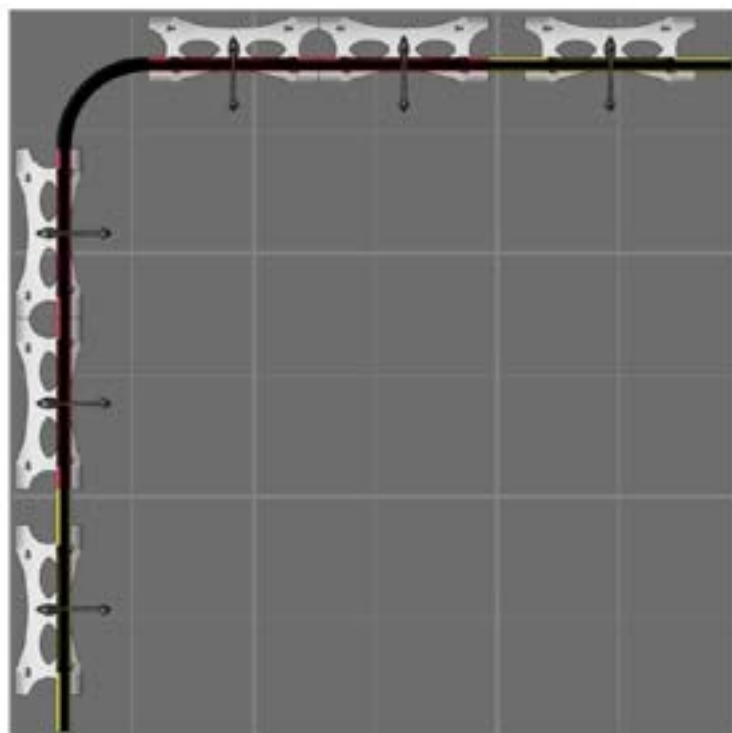

### 3 Panel Kit - Without End Caps

Stand 2000mm Height

Stand Key: ■ 550 ■ 700 ■ 800 ■ 900 ■ 1000

Cad Drawing 02

2m x 2m - Without End Caps

Stand 2000mm Height

Stand Key: ■ 550 ■ 700 ■ 800 ■ 900 ■ 1000

Cad Drawing 05