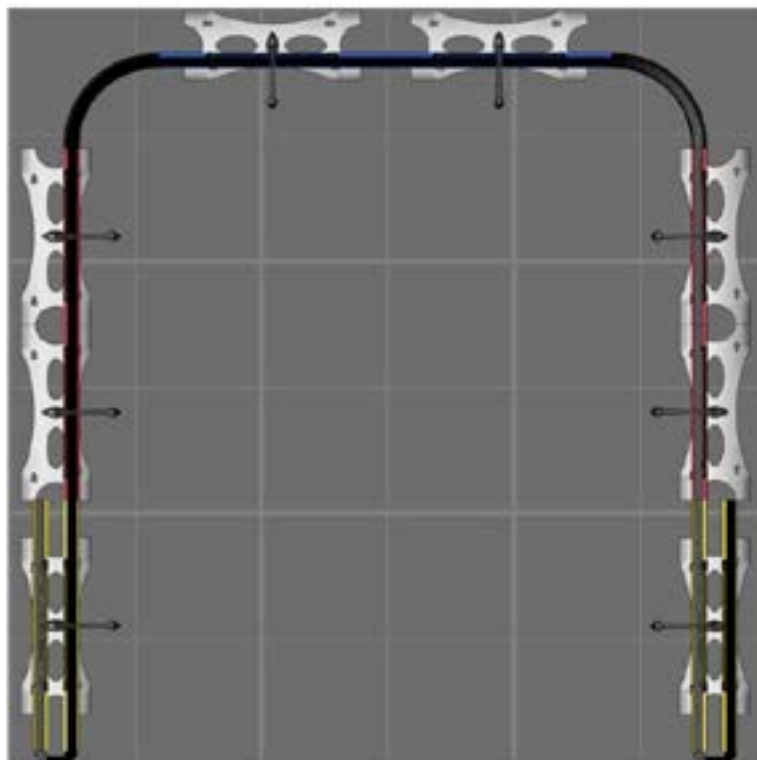

© Cad Drawing 45

5m x 5m - Without End Caps

Stand 2000mm Height

Stand Key: ■ 550 ■ 700 ■ 800 ■ 900 ■ 1000

© Cad Drawing 46

6m x 4m - Without End Caps

Stand 2000mm Height

Stand Key: ■ 550 ■ 700 ■ 800 ■ 900 ■ 1000