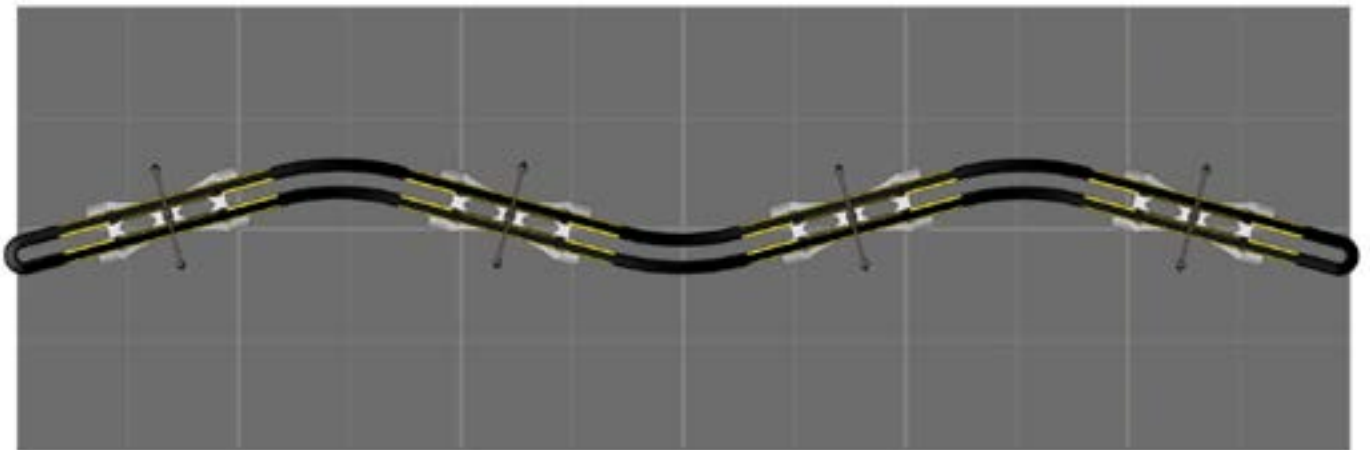

## 6m x 4m - Without End Caps

Stand 2000mm to 2700mm Height

Stand Key: ■ 550 ■ 700 ■ 800 ■ 900 ■ 1000

Cad Drawing 84

6m x 2m - Curved End Caps

Stand 2000mm Height

Stand Key: ■ 550 ■ 700 ■ 800 ■ 900 ■ 1000

© Cad Drawing 86

7m x 4m - Without End Caps

Stand 2000mm Height

Stand Key: ■ 550 ■ 700 ■ 800 ■ 900 ■ 1000

Cad Drawing 87

9m x 6m - Flat & Curved End Caps

Stand 2000mm to 2250mm Height

Stand Key: ■ 550 ■ 700 ■ 800 ■ 900 ■ 1000