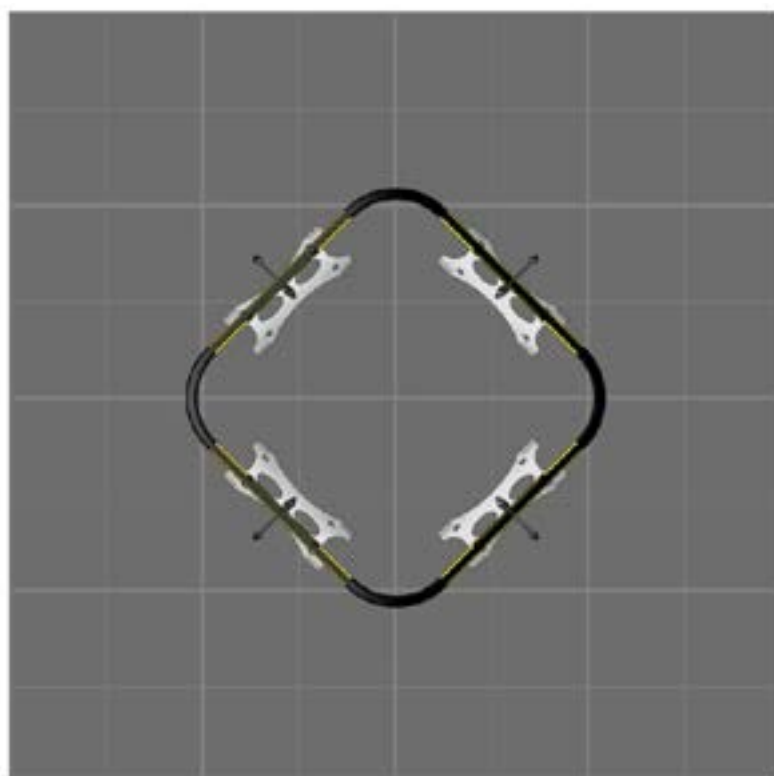

Cad Drawing 81

4m x 4m - Without End Caps

Stand 2000mm Height

Stand Key: ■ 550 ■ 700 ■ 800 ■ 900 ■ 1000