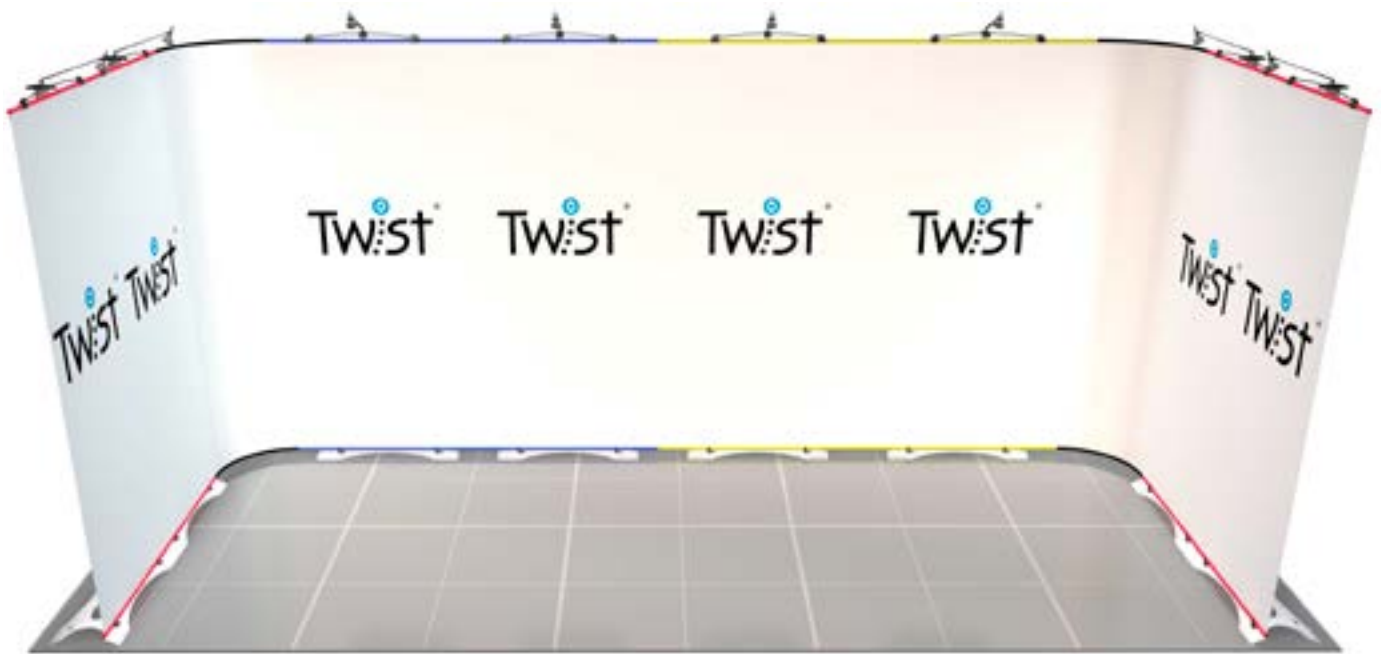

© Cad Drawing 41

4m x 4m - Without End Caps

Stand 2000mm Height

Stand Key: ■ 550 ■ 700 ■ 800 ■ 900 ■ 1000

Cad Drawing 42  
5m x 2m - Without End Caps  
Stand 2000mm Height  
Stand Key: ■ 550 ■ 700 ■ 800 ■ 900 ■ 1000