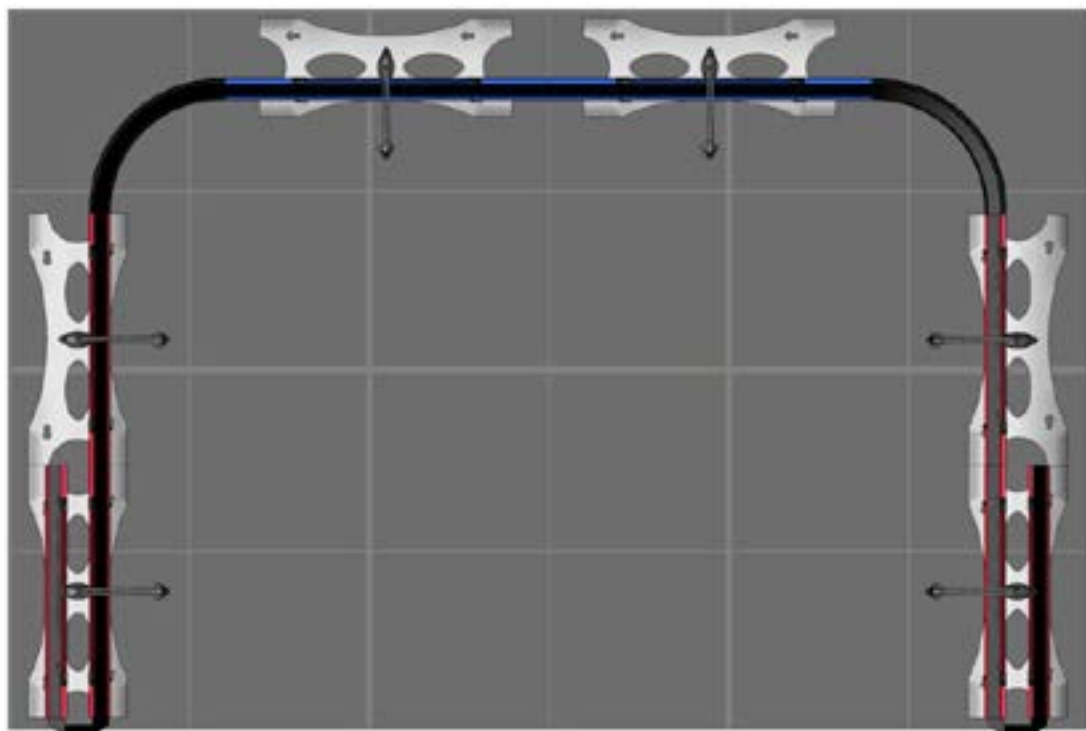

© Cad Drawing 45

5m x 5m - Without End Caps

Stand 2000mm Height

Stand Key: ■ 550 ■ 700 ■ 800 ■ 900 ■ 1000

© Cad Drawing 46

6m x 4m - Without End Caps

Stand 2000mm Height

Stand Key: ■ 550 ■ 700 ■ 800 ■ 900 ■ 1000