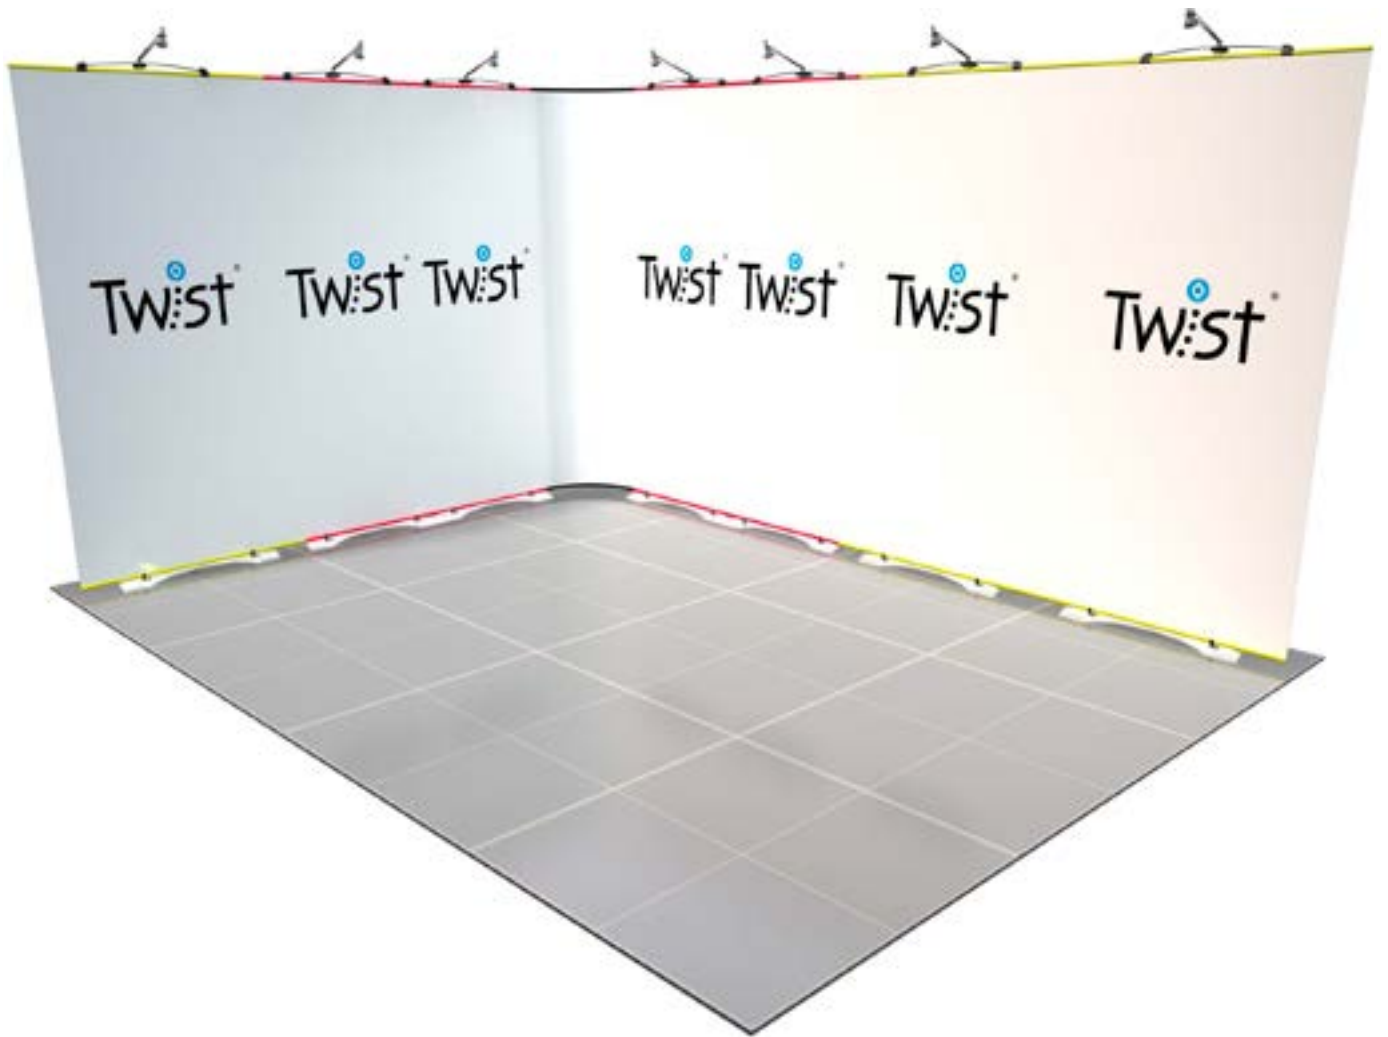

4m x 2m - Without End Caps

Stand 2000mm Height

Stand Key: ■ 550 ■ 700 ■ 800 ■ 900 ■ 1000

Cad Drawing 06

4m x 3m - Without End Caps

Stand 2000mm Height

Stand Key: ■ 550 ■ 700 ■ 800 ■ 900 ■ 1000

Cad Drawing 07