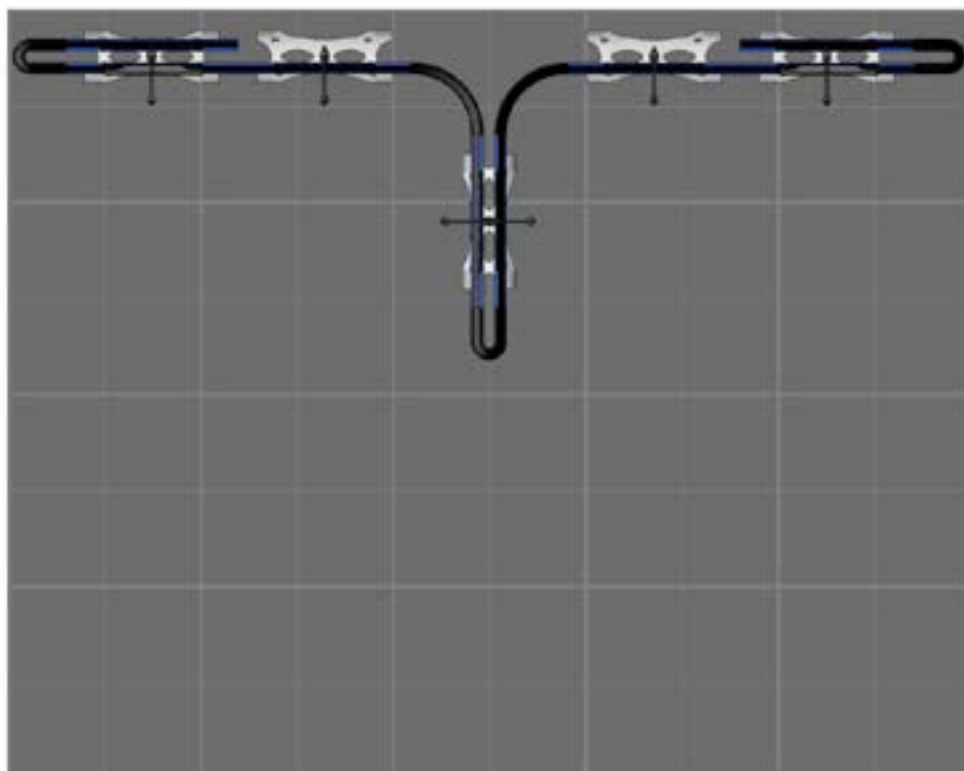

# 6m x 4m - Curved End Caps

Stand 2000mm Height

Stand Key: ■ 550 ■ 700 ■ 800 ■ 900 ■ 1000

Cad Drawing 69

5m x 4m - Without End Caps

Stand 2000mm Height

Stand Key: ■ 550 ■ 700 ■ 800 ■ 900 ■ 1000

® Cad Drawing 70

5m x 4m - Curved End Caps

Stand 2000mm Height

Stand Key: ■ 550 ■ 700 ■ 800 ■ 900 ■ 1000

Cad Drawing 72  
4m x 3m - Without End Caps  
Stand 2000mm Height  
Stand Key: ■ 550 ■ 700 ■ 800 ■ 900 ■ 1000

Cad Drawing 73