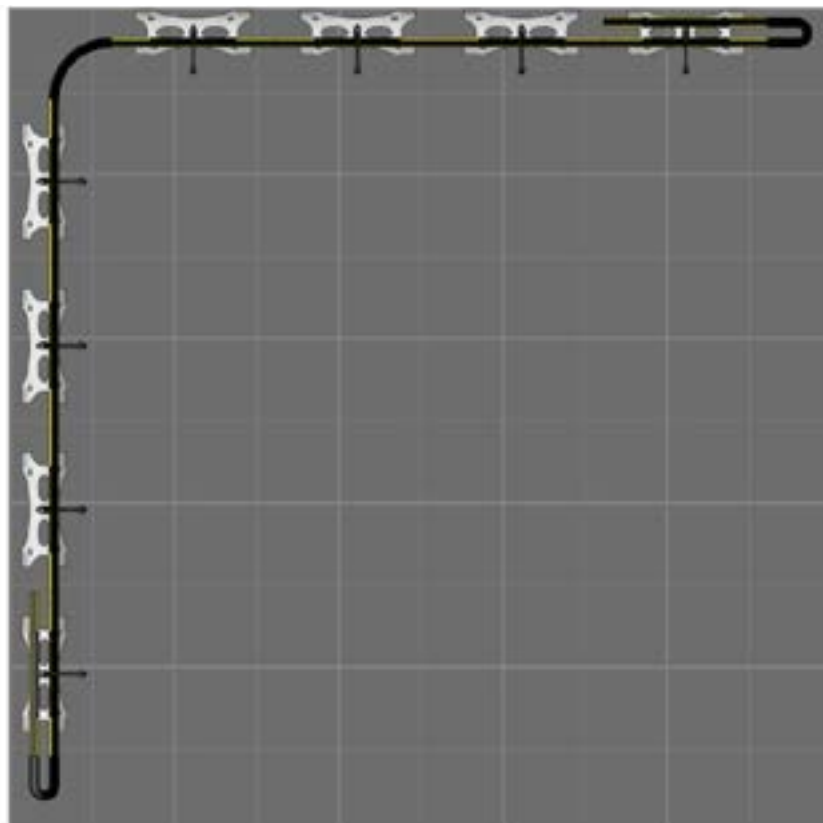

© Cad Drawing 35

5m x 5m - Curved End Caps

Stand 2000mm Height

Stand Key: ■ 550 ■ 700 ■ 800 ■ 900 ■ 1000