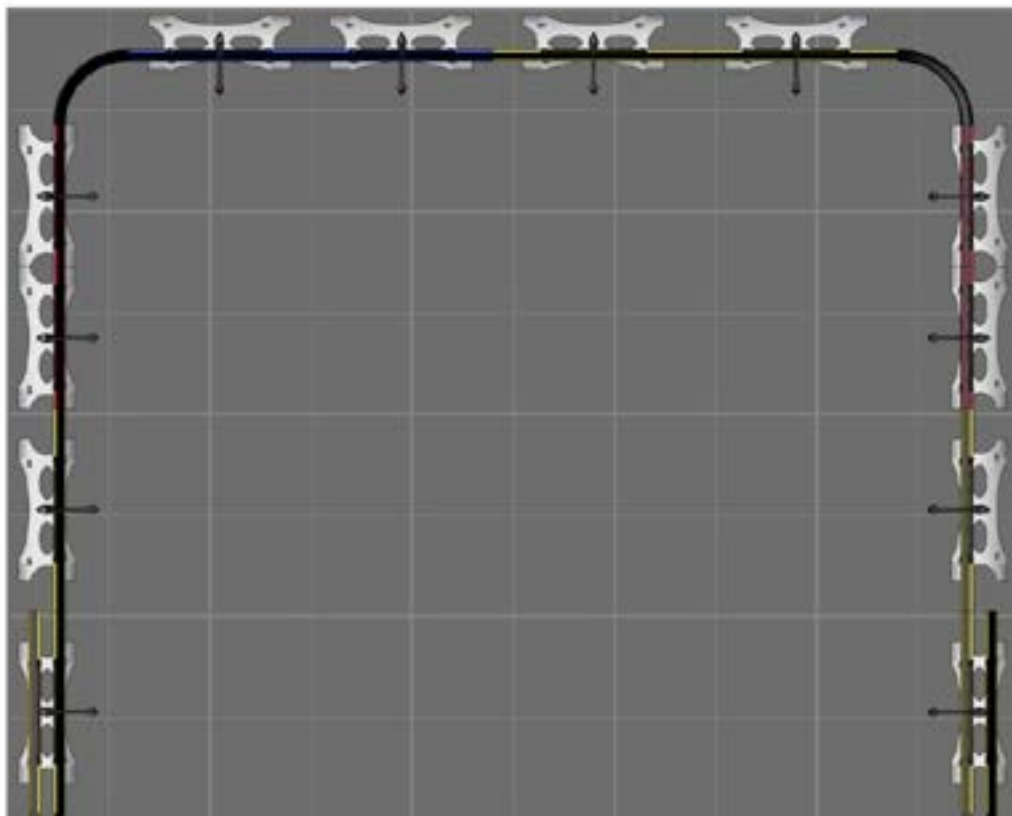

© Cad Drawing 54

5m x 4m - Flat End Caps

Stand 2000mm Height

Stand Key: ■ 550 ■ 700 ■ 800 ■ 900 ■ 1000