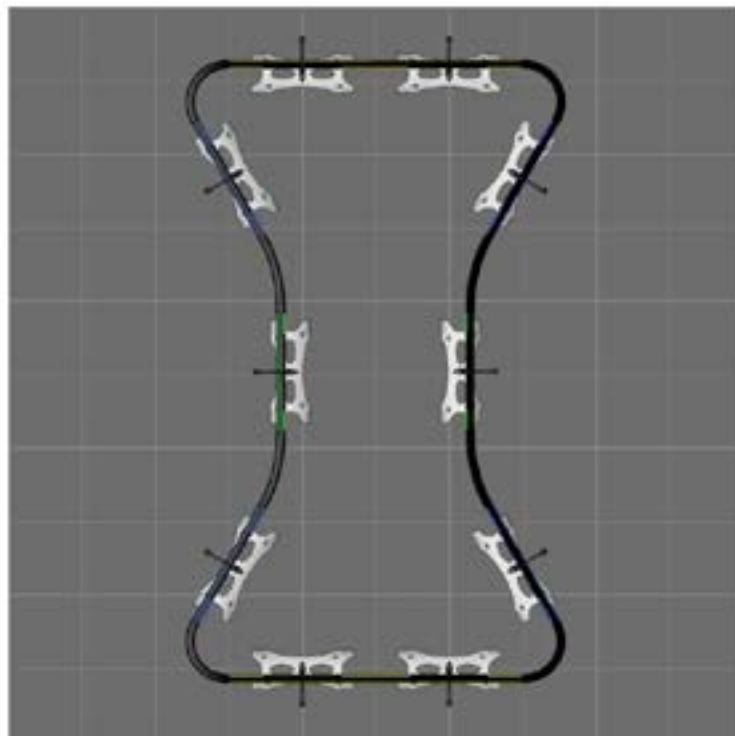

# 6m x 6m - Without End Caps

Stand 2000mm to 2250mm Height

Stand Key: ■ 550 ■ 700 ■ 800 ■ 900 ■ 1000

Cad Drawing 80

5m x 5m - Without End Caps

Stand 2000mm Height

Stand Key: ■ 550 ■ 700 ■ 800 ■ 900 ■ 1000

Cad Drawing 81

## 6m x 4m - Without End Caps

Stand 2000mm to 2700mm Height

Stand Key: ■ 550 ■ 700 ■ 800 ■ 900 ■ 1000

Cad Drawing 84

6m x 2m - Curved End Caps

Stand 2000mm Height

Stand Key: ■ 550 ■ 700 ■ 800 ■ 900 ■ 1000

© Cad Drawing 86