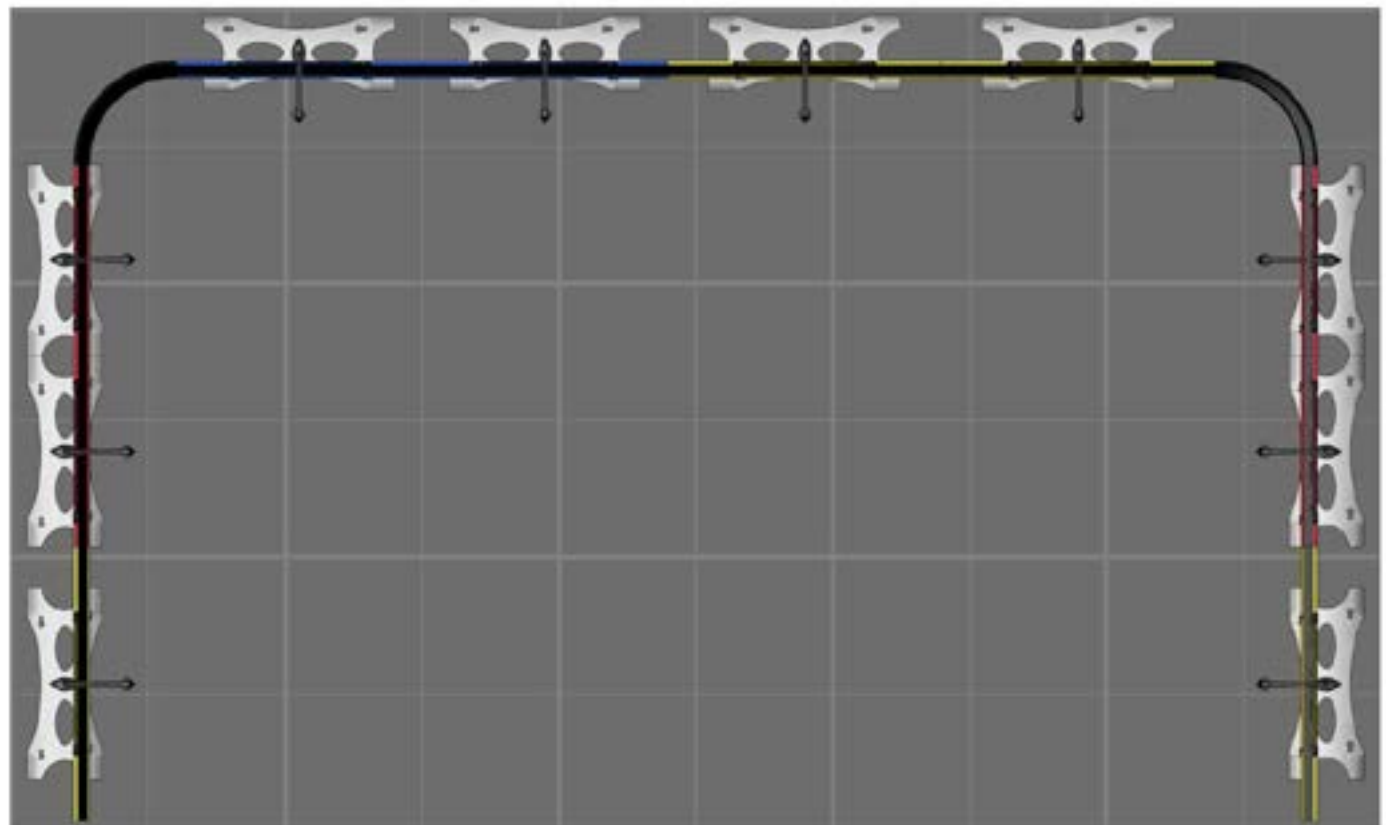

Cad Drawing 43
5m x 3m - Without End Caps
Stand 2000mm Height
Stand Key: ■ 550 ■ 700 ■ 800 ■ 900 ■ 1000