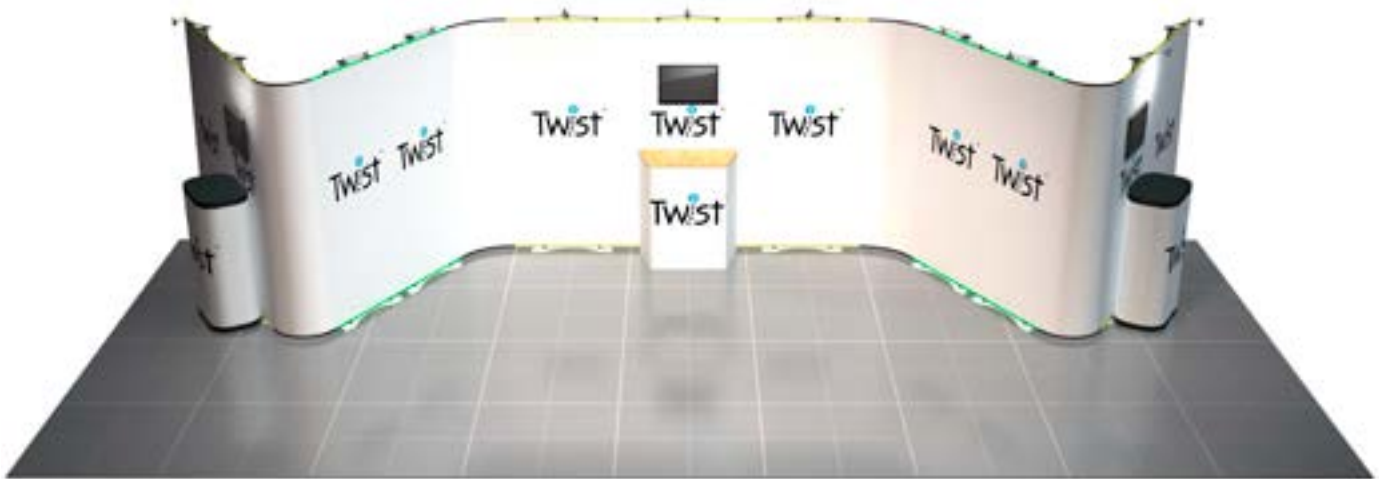

## 6m x 4m - Without End Caps

Stand 2000mm to 2700mm Height

Stand Key: ■ 550 ■ 700 ■ 800 ■ 900 ■ 1000

Cad Drawing 84

6m x 2m - Curved End Caps

Stand 2000mm Height

Stand Key: ■ 550 ■ 700 ■ 800 ■ 900 ■ 1000

© Cad Drawing 86