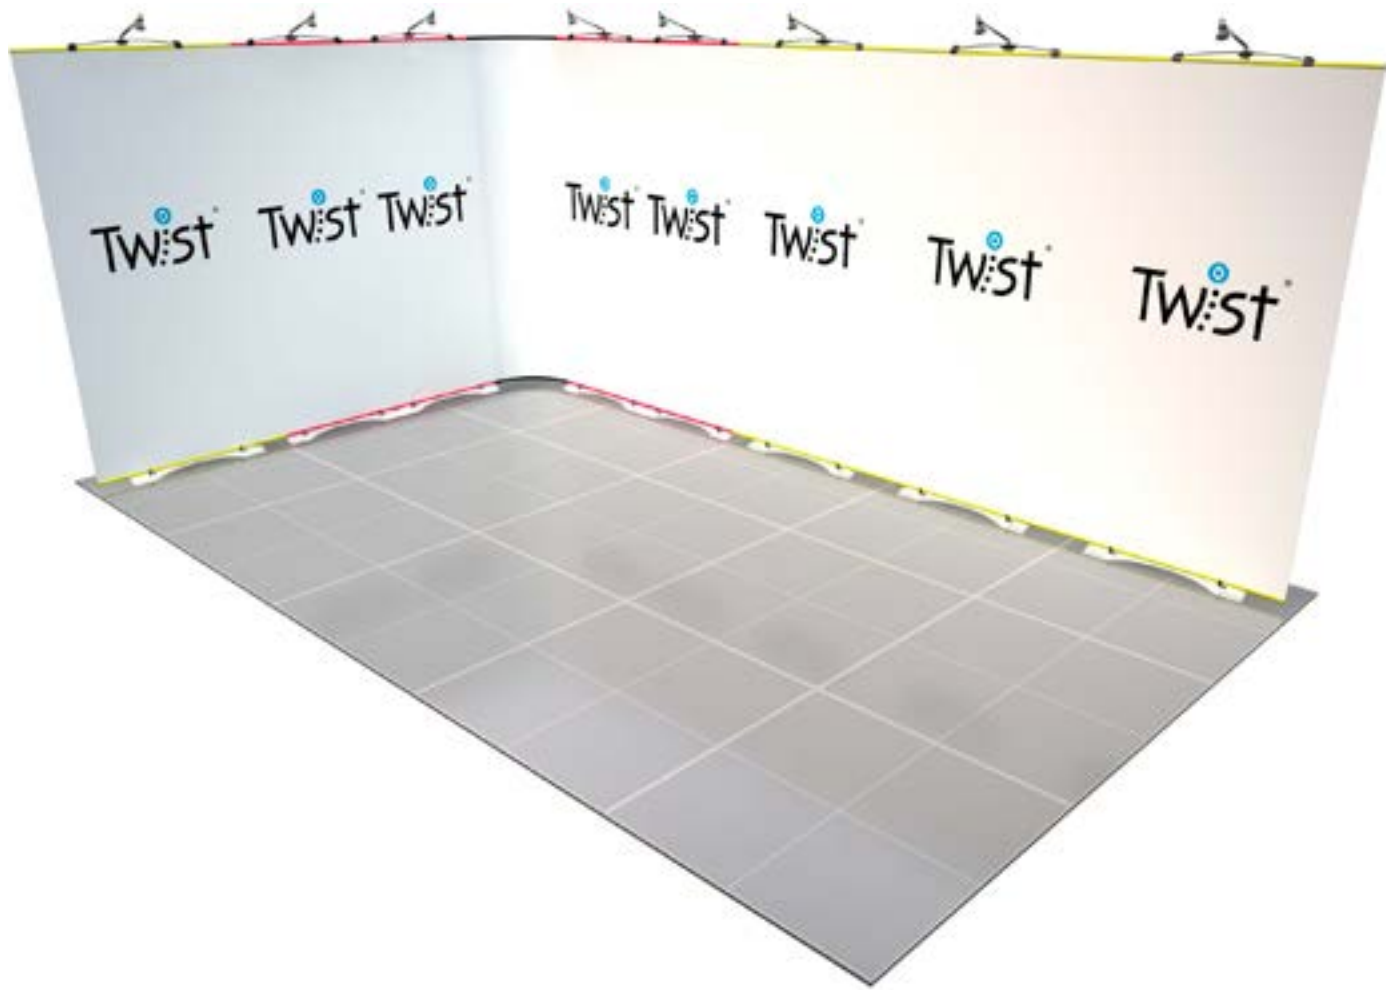

Cad Drawing 09

5m x 3m - Without End Caps

Stand 2000mm Height

Stand Key: ■ 550 ■ 700 ■ 800 ■ 900 ■ 1000