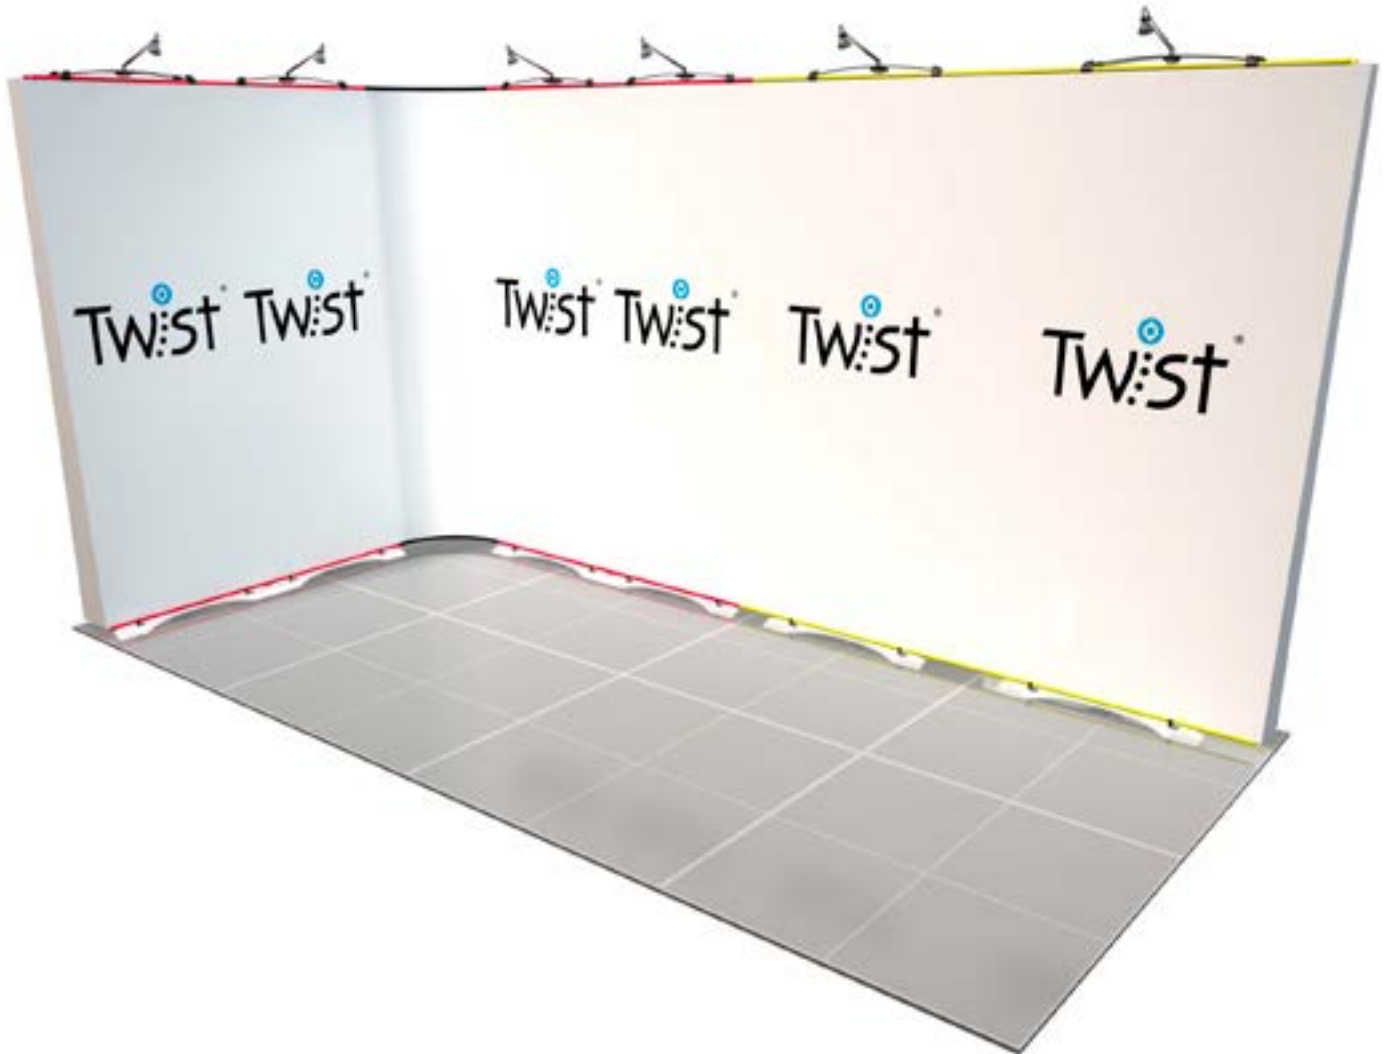

© Cad Drawing 17

4m x 2m - Flat End Caps

Stand 2000mm Height

Stand Key: ■ 550 ■ 700 ■ 800 ■ 900 ■ 1000