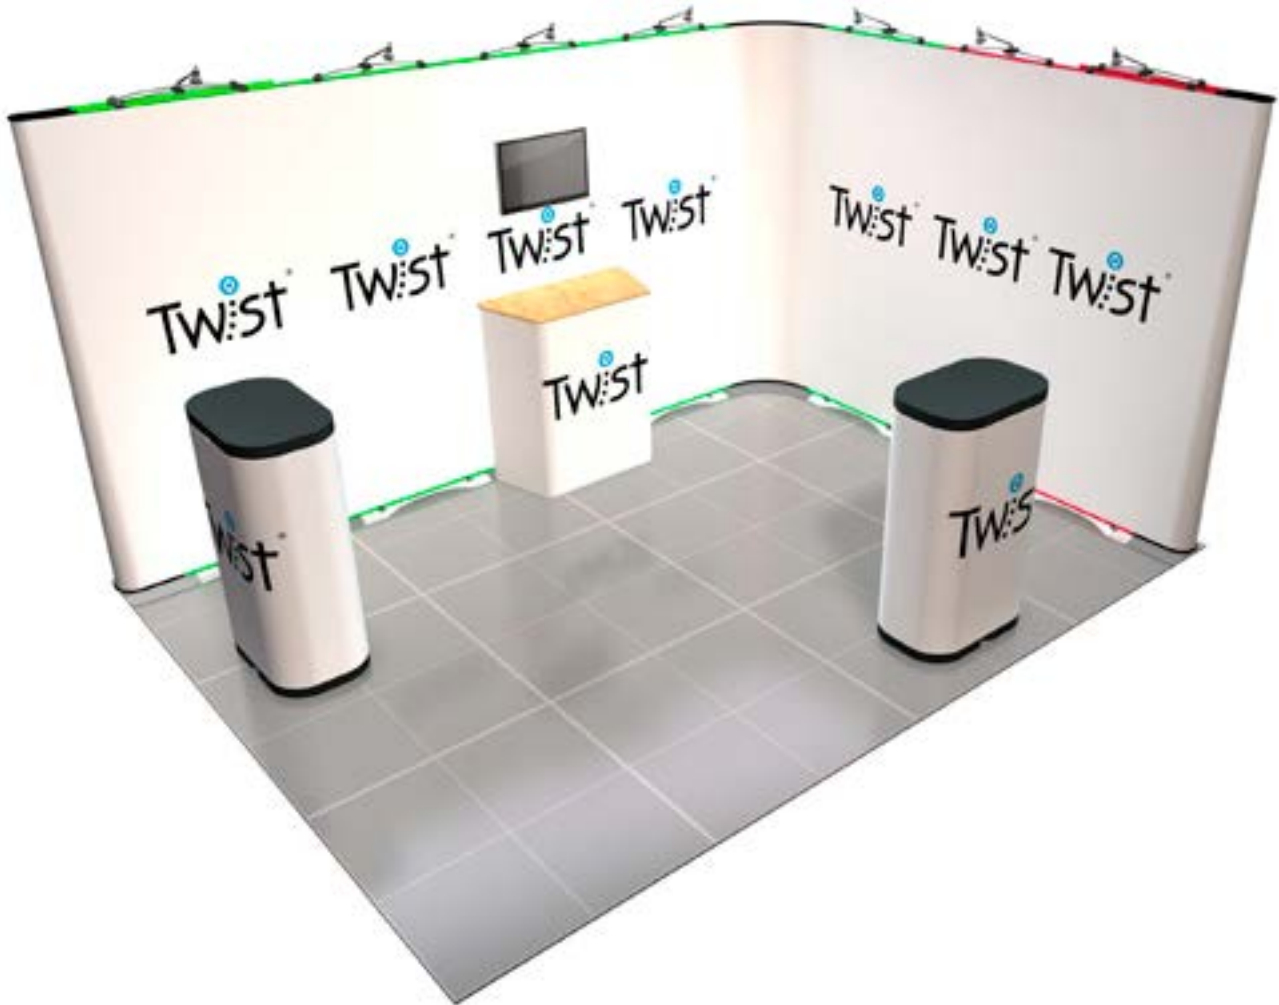

© Cad Drawing 76

4m x 3m - Curved End Caps

Stand 2000mm Height

Stand Key: ■ 550 ■ 700 ■ 800 ■ 900 ■ 1000