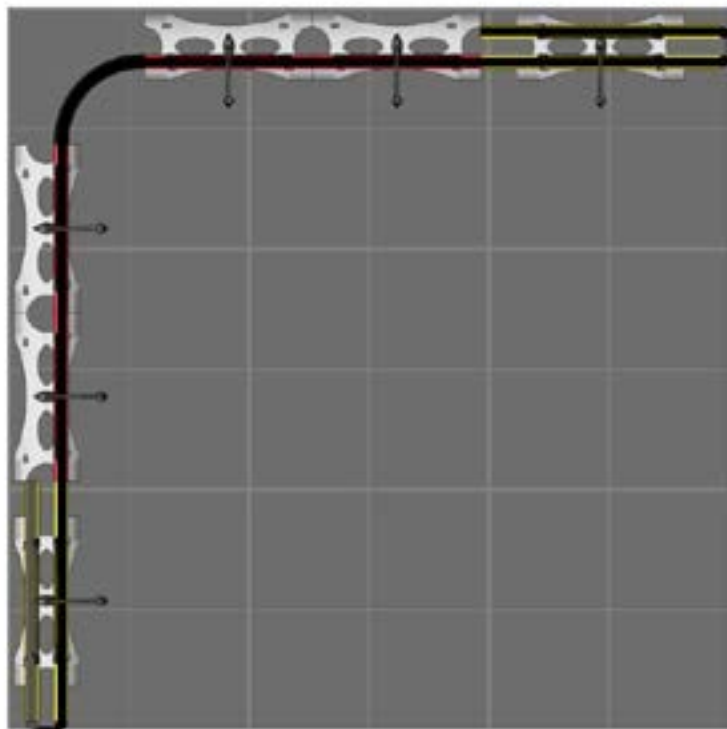

5m x 5m - Without End Caps

Stand 2000mm Height

Stand Key: ■ 550 ■ 700 ■ 800 ■ 900 ■ 1000

Cad Drawing 12

6m x 4m - Without End Caps

Stand 2000mm Height

Stand Key: ■ 550 ■ 700 ■ 800 ■ 900 ■ 1000

© Cad Drawing 17