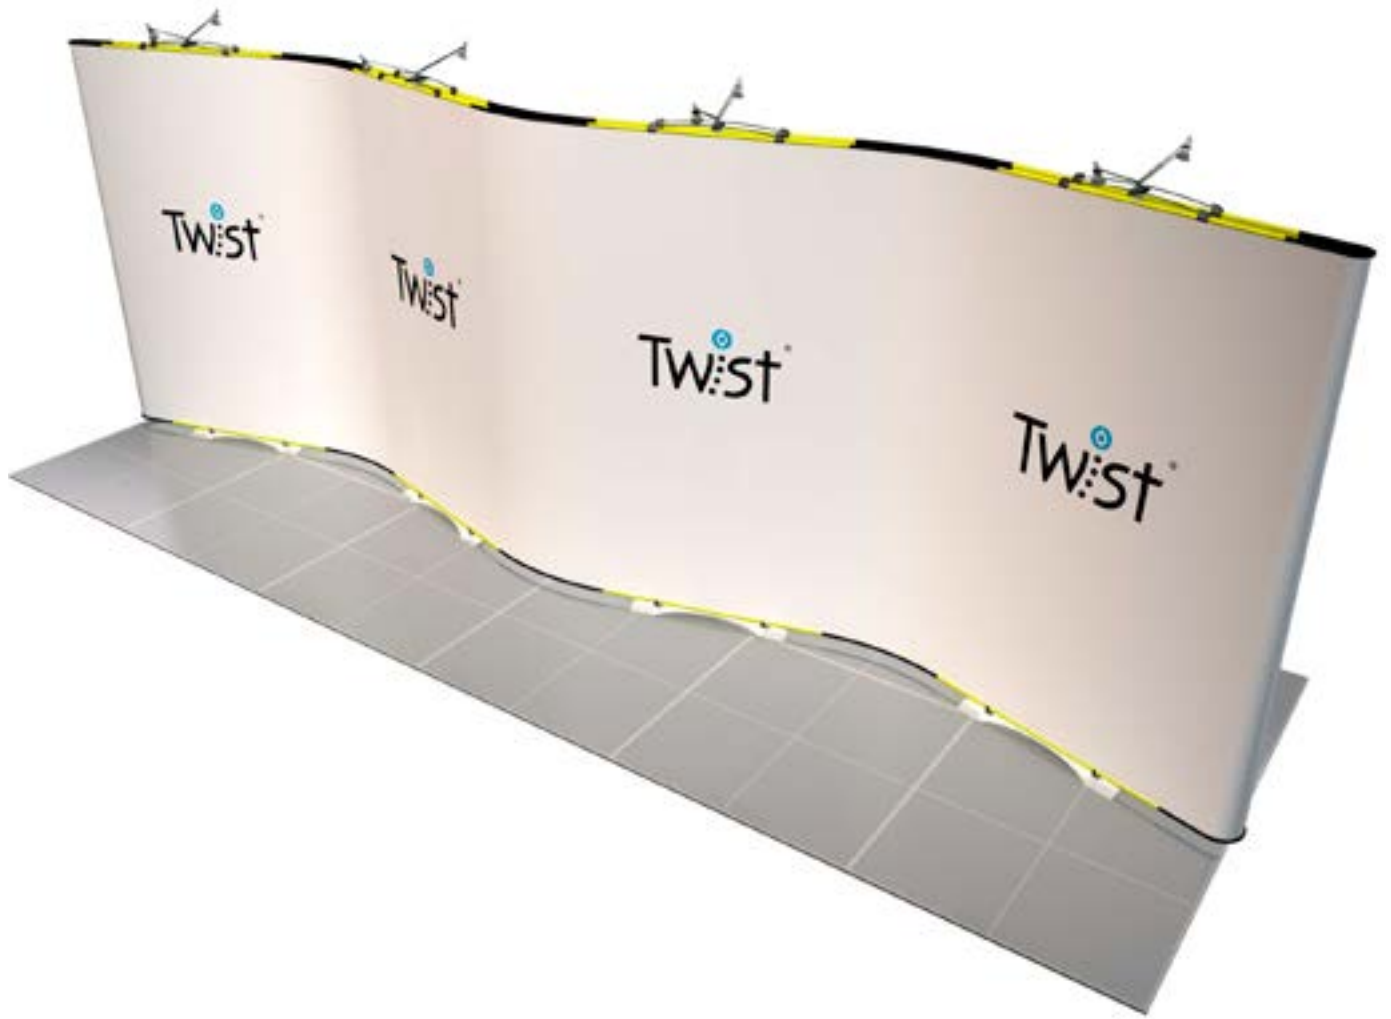

## 6m x 4m - Without End Caps

Stand 2000mm to 2700mm Height

Stand Key: ■ 550 ■ 700 ■ 800 ■ 900 ■ 1000

Cad Drawing 84

6m x 2m - Curved End Caps

Stand 2000mm Height

Stand Key: ■ 550 ■ 700 ■ 800 ■ 900 ■ 1000

© Cad Drawing 86