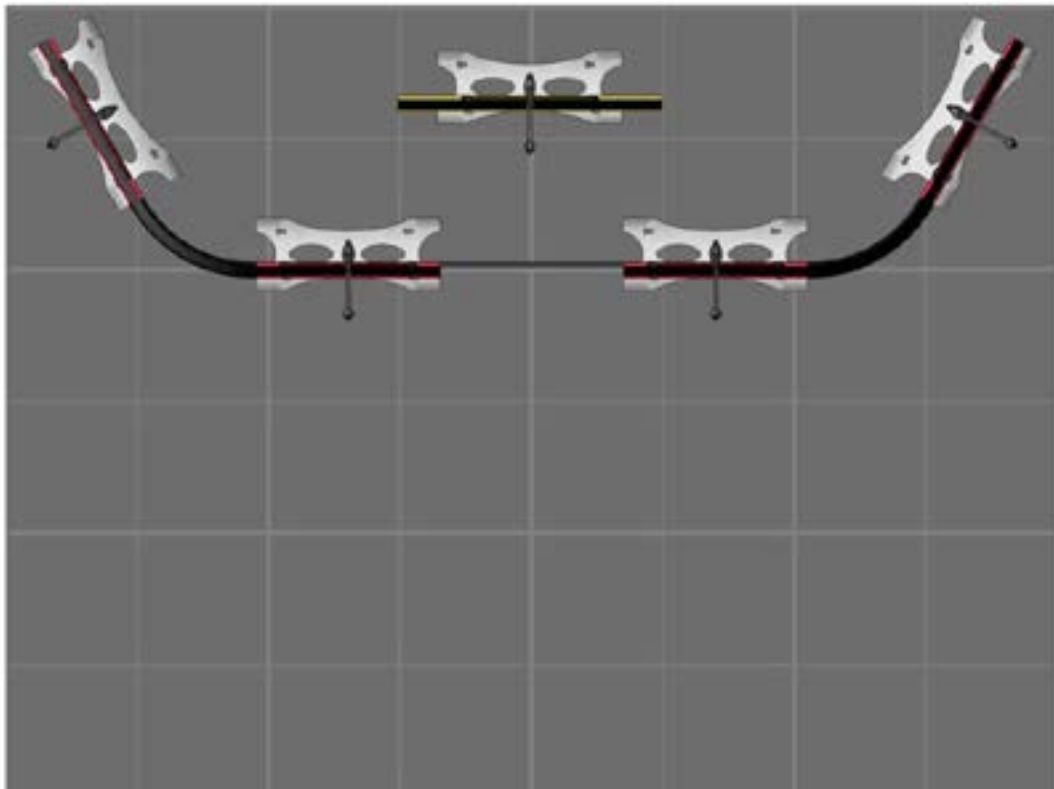

3m x 3m - Without End Caps

Stand 2000mm Height

Stand Key: ■ 550 ■ 700 ■ 800 ■ 900 ■ 1000

© Cad Drawing 74

5m x 3m - Curved End Caps

Stand 2000mm Height

Stand Key: ■ 550 ■ 700 ■ 800 ■ 900 ■ 1000

Cad Drawing 75  
4.5m x 3m - Flat & Curved End Caps  
Stand 2000mm Height  
Stand Key: ■ 550 ■ 700 ■ 800 ■ 900 ■ 1000

© Cad Drawing 76

4m x 3m - Curved End Caps

Stand 2000mm Height

Stand Key: ■ 550 ■ 700 ■ 800 ■ 900 ■ 1000

Cad Drawing 77  
4m x 3m - Without End Caps With Banner Bridge  
Stand 2250mm Height  
Stand Key: ■ 550 ■ 700 ■ 800 ■ 900 ■ 1000

Cad Drawing 78

9m x 4m - Without End Caps

Stand 2000mm Height

Stand Key: ■ 550 ■ 700 ■ 800 ■ 900 ■ 1000

© Cad Drawing 79