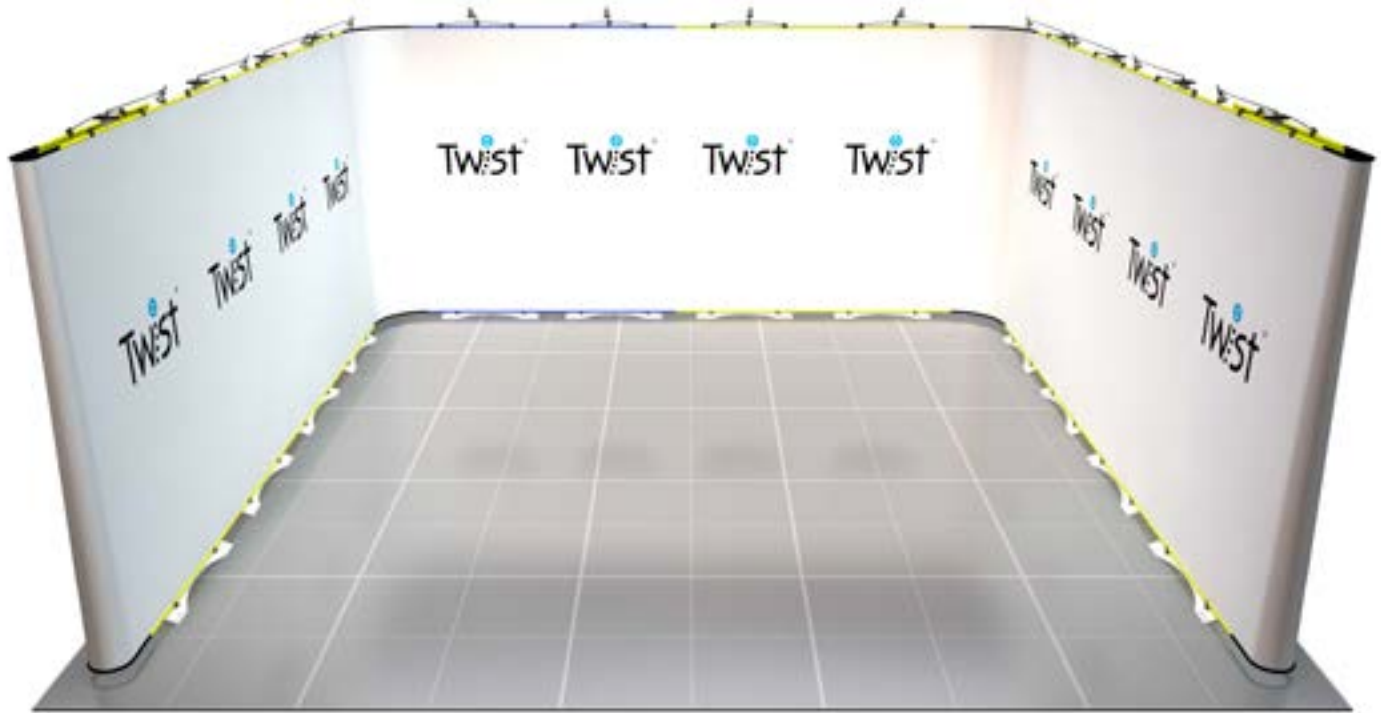

© Cad Drawing 65

5m x 5m - Curved End Caps

Stand 2000mm Height

Stand Key: ■ 550 ■ 700 ■ 800 ■ 900 ■ 1000