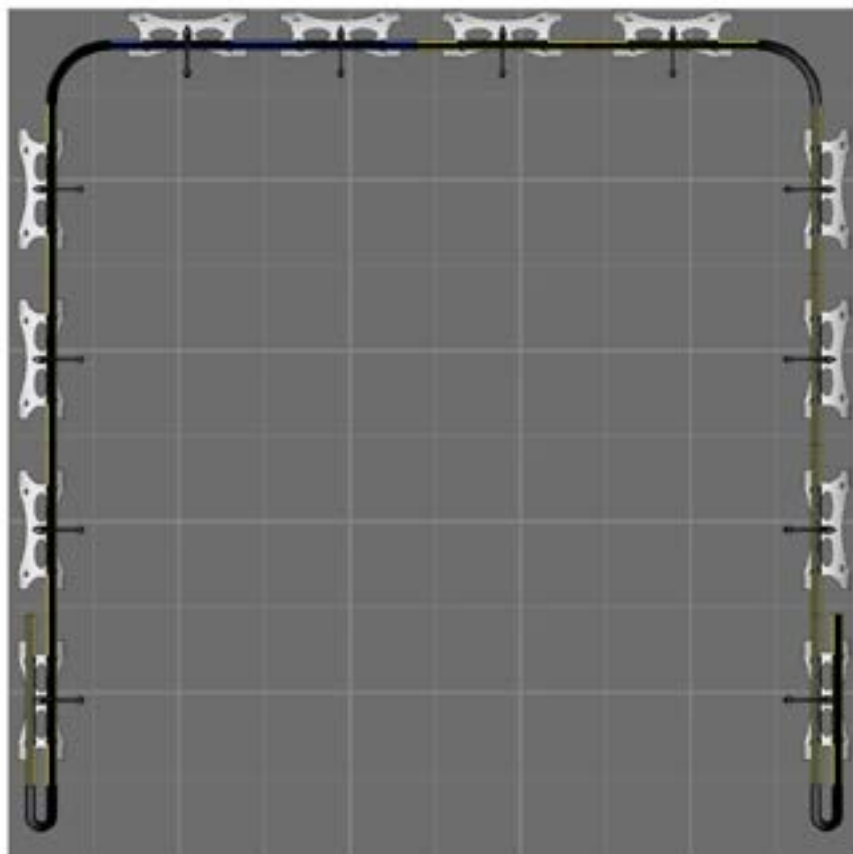

© Cad Drawing 65

5m x 5m - Curved End Caps

Stand 2000mm Height

Stand Key: ■ 550 ■ 700 ■ 800 ■ 900 ■ 1000