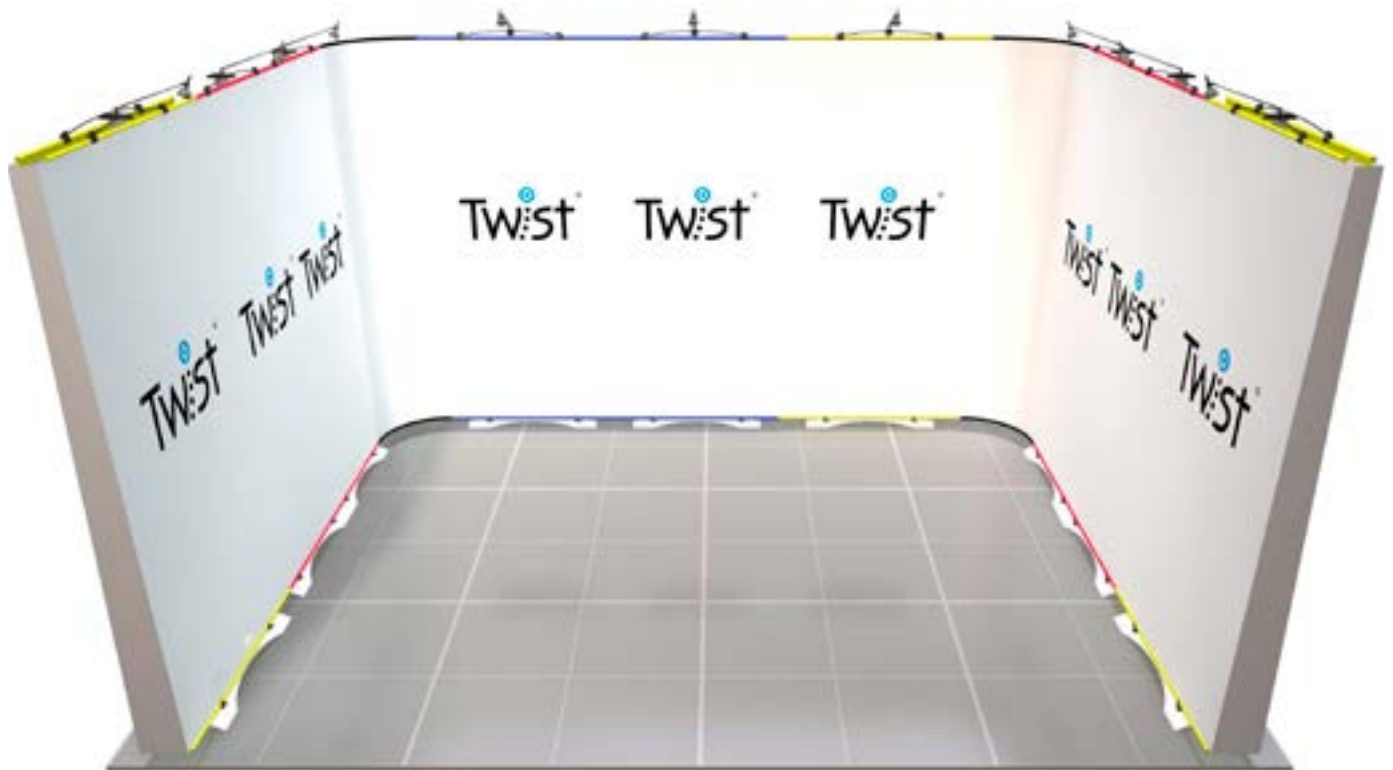

Cad Drawing 49  
4m x 2m - Flat End Caps  
Stand 2000mm Height  
Stand Key: ■ 550 ■ 700 ■ 800 ■ 900 ■ 1000

© Cad Drawing 50

4m x 3m - Flat End Caps

Stand 2000mm Height

Stand Key: ■ 550 ■ 700 ■ 800 ■ 900 ■ 1000