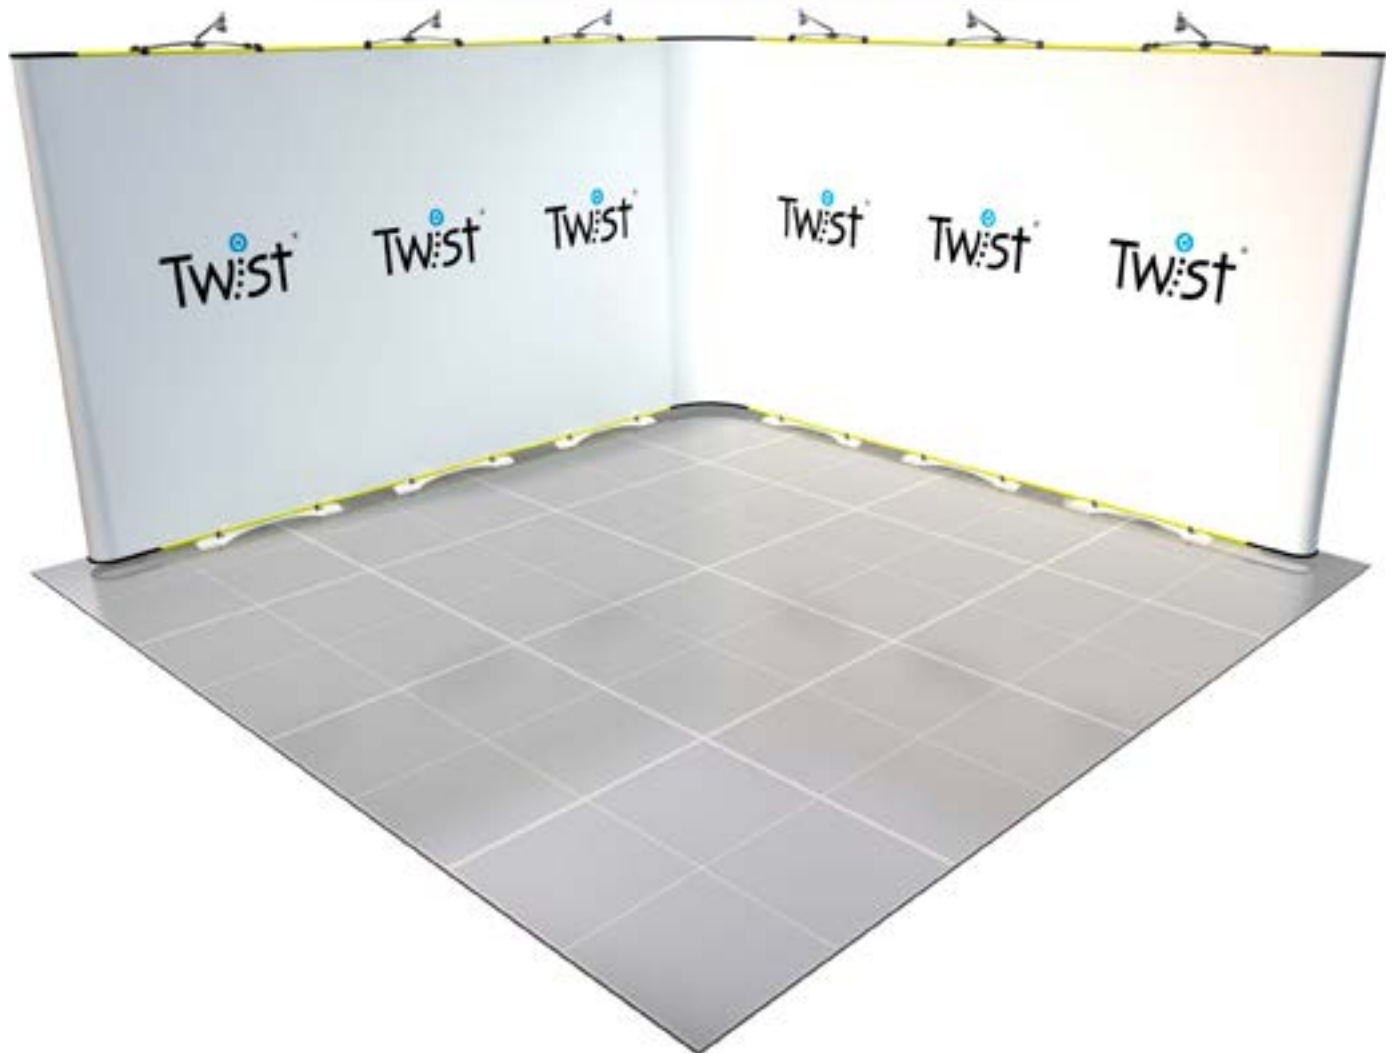

4m x 3m - Curved End Caps

Stand 2000mm Height

Stand Key: ■ 550 ■ 700 ■ 800 ■ 900 ■ 1000

Cad Drawing 31

4m x 4m - Curved End Caps

Stand 2000mm Height

Stand Key: ■ 550 ■ 700 ■ 800 ■ 900 ■ 1000

Cad Drawing 32