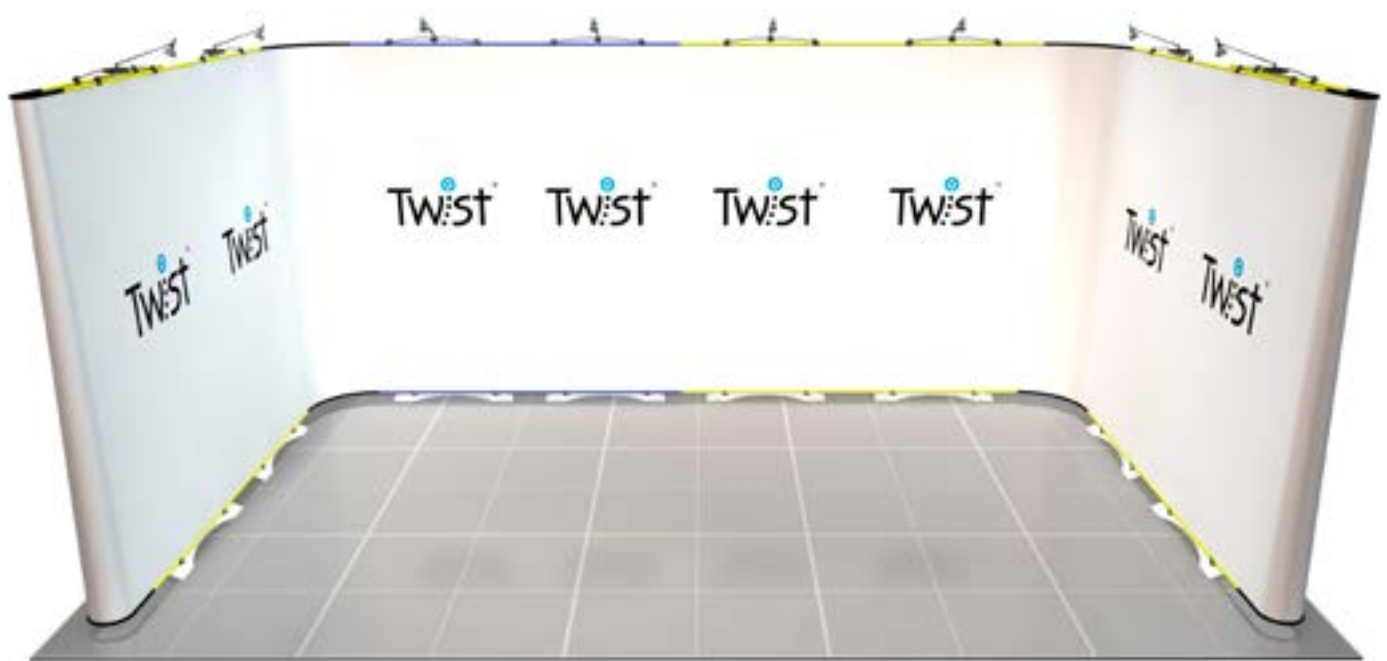

# 4m x 4m - Curved End Caps

Stand 2000mm Height

Stand Key: ■ 550 ■ 700 ■ 800 ■ 900 ■ 1000

© Cad Drawing 64