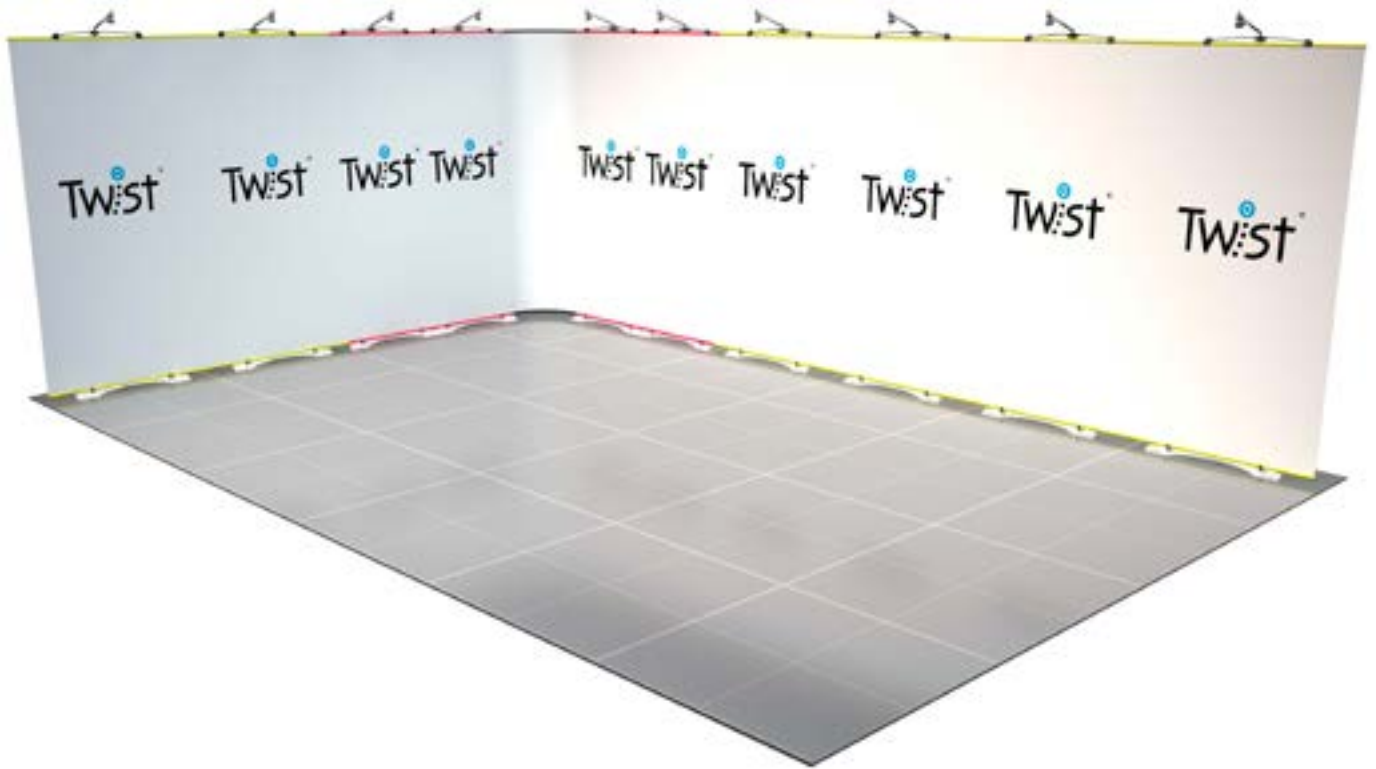

5m x 5m - Without End Caps

Stand 2000mm Height

Stand Key: ■ 550 ■ 700 ■ 800 ■ 900 ■ 1000

Cad Drawing 12

6m x 4m - Without End Caps

Stand 2000mm Height

Stand Key: ■ 550 ■ 700 ■ 800 ■ 900 ■ 1000

© Cad Drawing 17