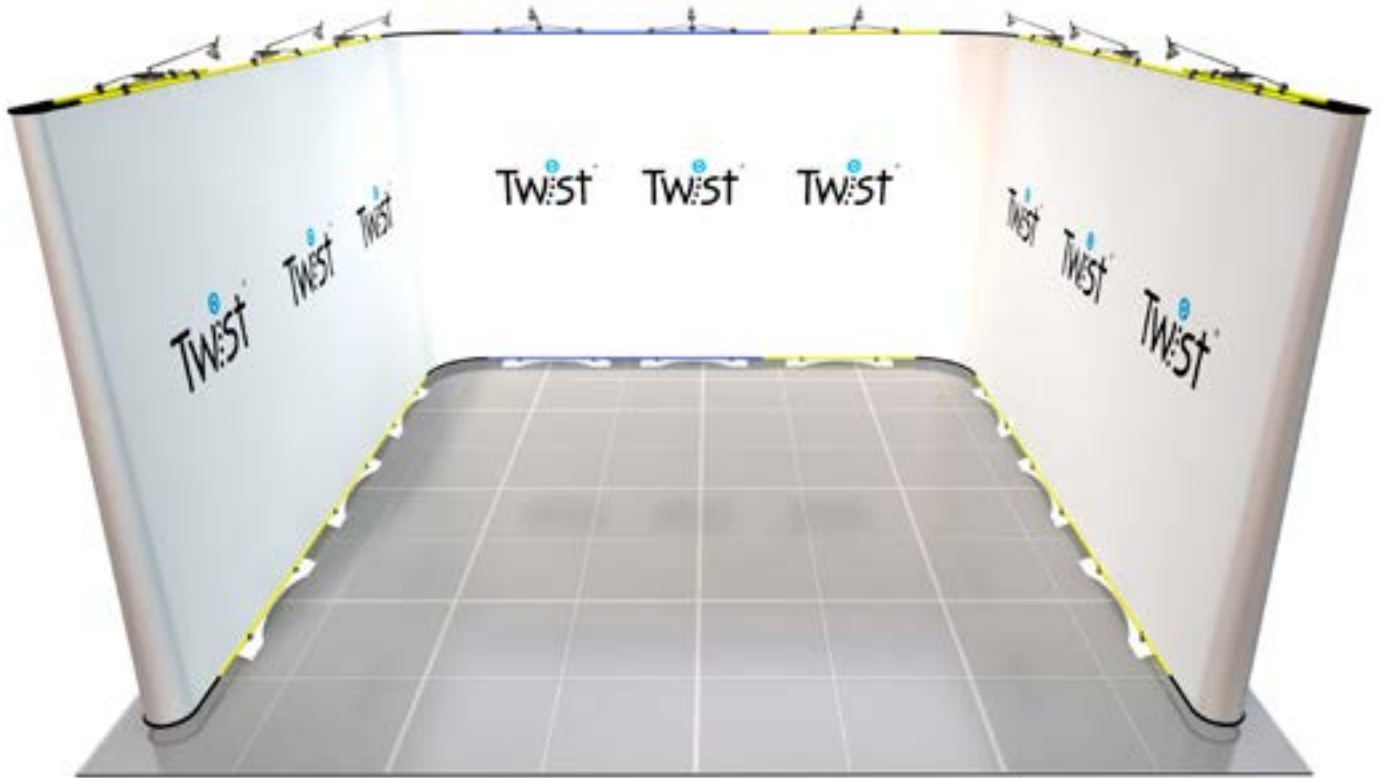

© Cad Drawing 61

4m x 4m - Curved End Caps

Stand 2000mm Height

Stand Key: ■ 550 ■ 700 ■ 800 ■ 900 ■ 1000