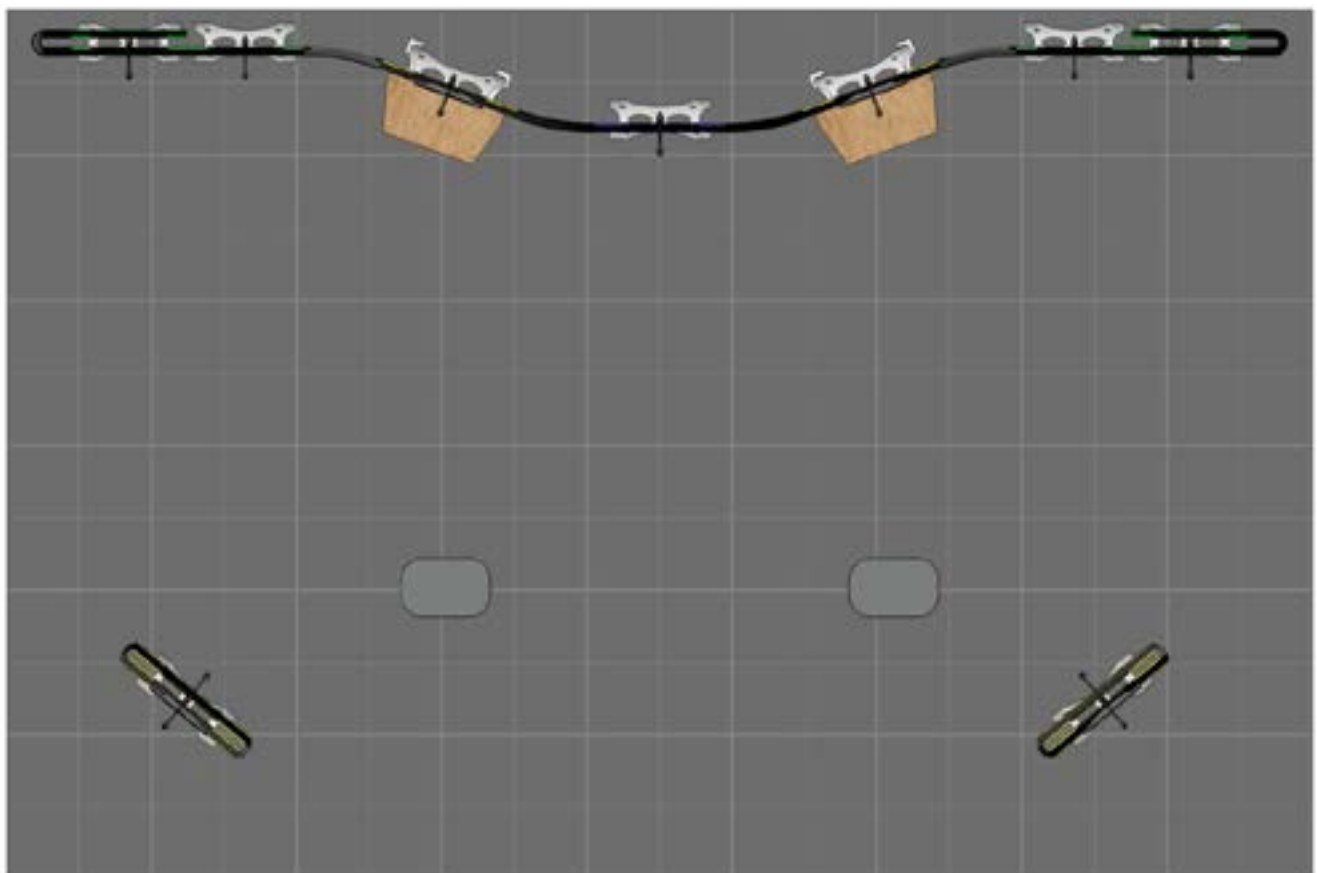

## 6m x 4m - Without End Caps

Stand 2000mm to 2700mm Height

Stand Key: ■ 550 ■ 700 ■ 800 ■ 900 ■ 1000

Cad Drawing 84

6m x 2m - Curved End Caps

Stand 2000mm Height

Stand Key: ■ 550 ■ 700 ■ 800 ■ 900 ■ 1000

© Cad Drawing 86

7m x 4m - Without End Caps

Stand 2000mm Height

Stand Key: ■ 550 ■ 700 ■ 800 ■ 900 ■ 1000

Cad Drawing 87

9m x 6m - Flat & Curved End Caps

Stand 2000mm to 2250mm Height

Stand Key: ■ 550 ■ 700 ■ 800 ■ 900 ■ 1000

\*Please note - Outer Flexi is 550mm wide.  
Inner Flexi is smaller custom size.