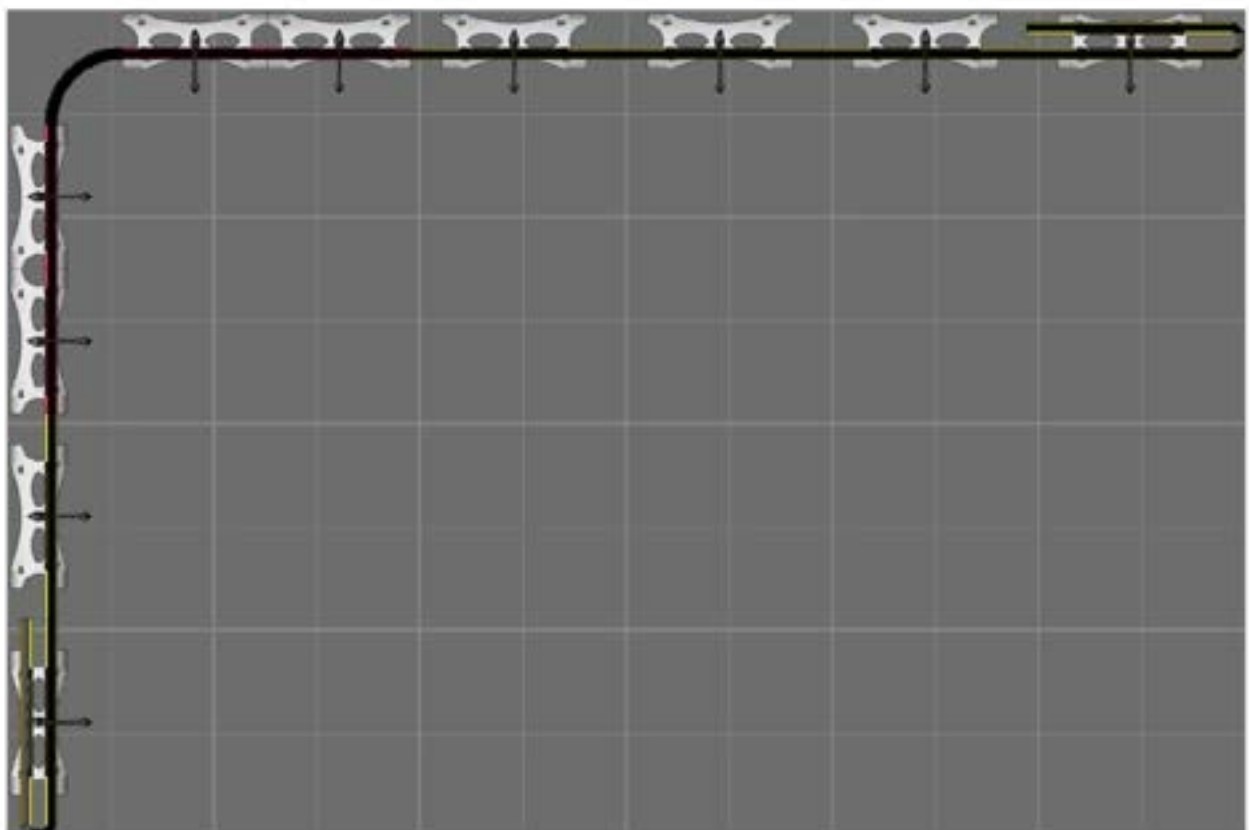

# 5m x 5m - Flat End Caps

Stand 2000mm Height

Stand Key: ■ 550 ■ 700 ■ 800 ■ 900 ■ 1000

Cad Drawing 24  
6m x 4m - Flat End Caps  
Stand 2000mm Height  
Stand Key: ■ 550 ■ 700 ■ 800 ■ 900 ■ 1000

Cad Drawing 25