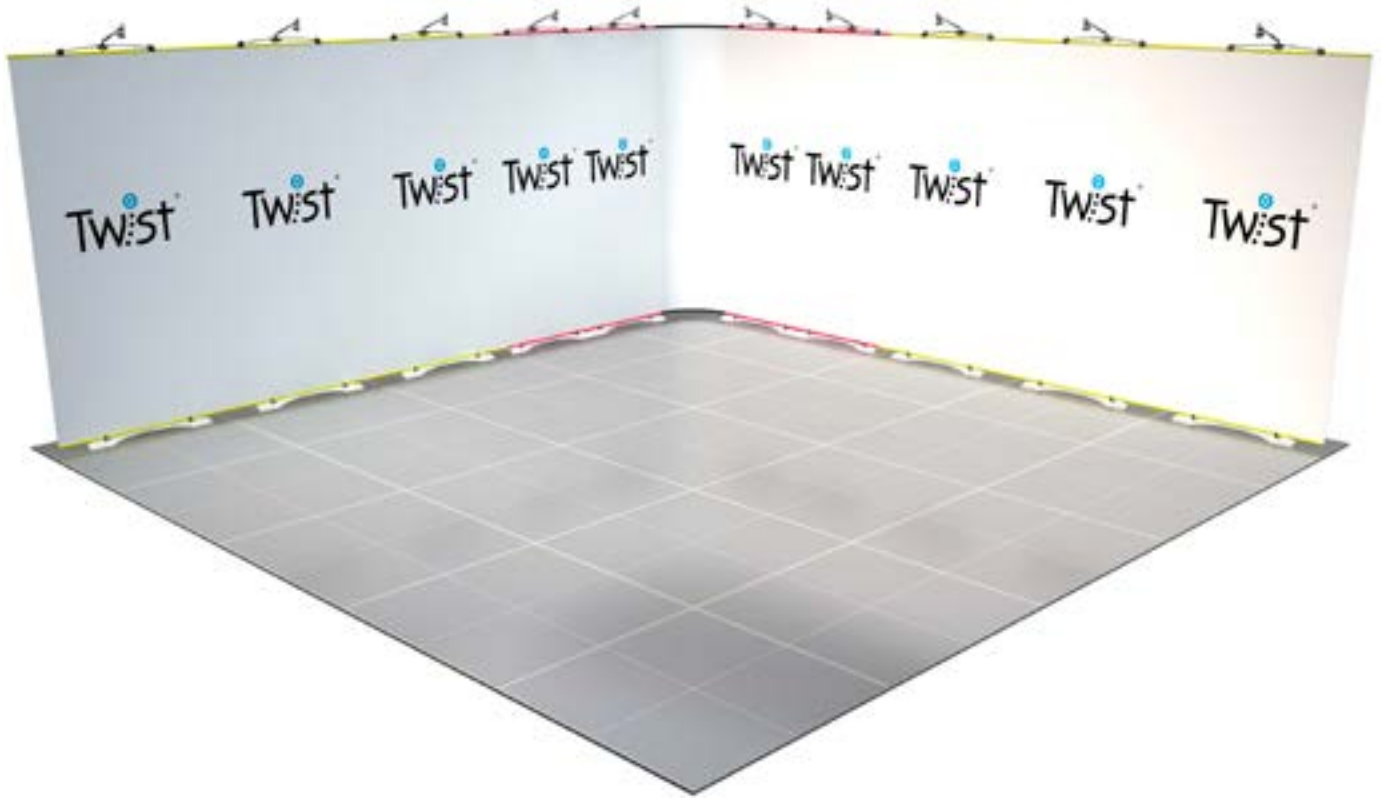

© Cad Drawing 11

5m x 5m - Without End Caps

Stand 2000mm Height

Stand Key: ■ 550 ■ 700 ■ 800 ■ 900 ■ 1000