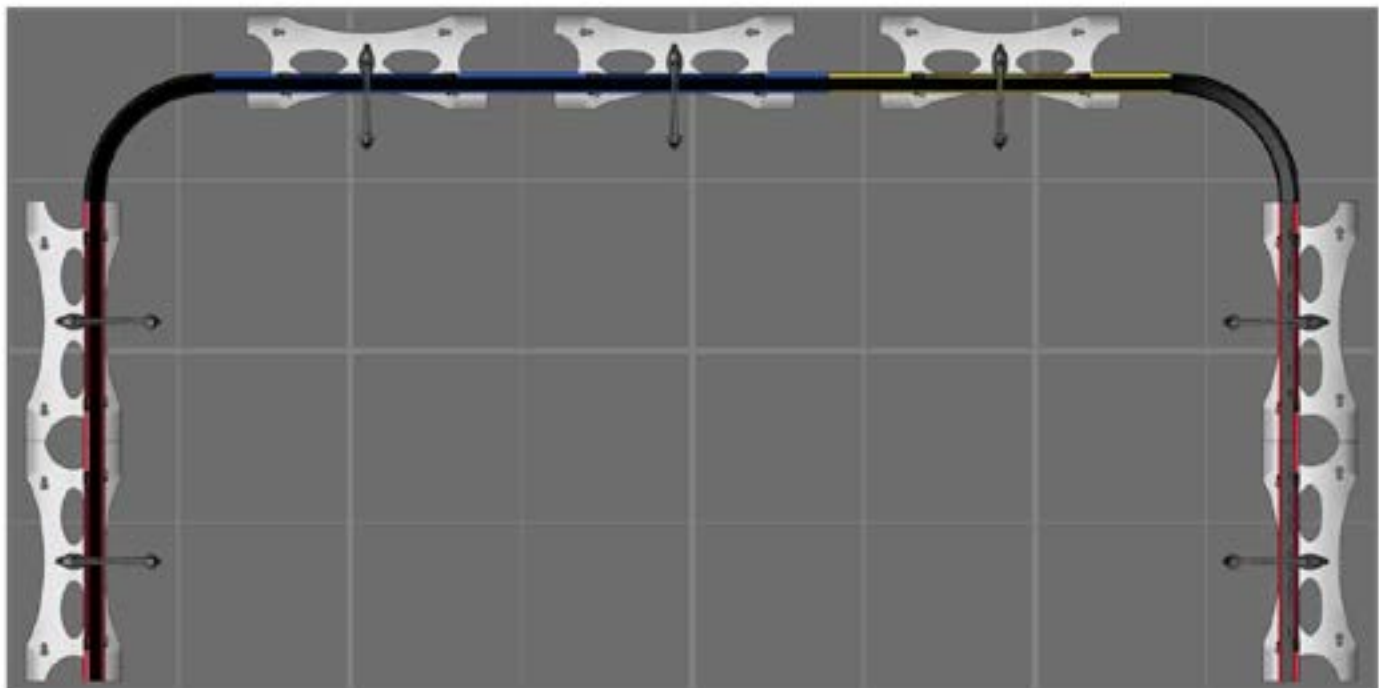

# 6m x 4m - Curved End Caps

Stand 2000mm Height

Stand Key: ■ 550 ■ 700 ■ 800 ■ 900 ■ 1000

© Cad Drawing 39

4m x 2m - Without End Caps

Stand 2000mm Height

Stand Key: ■ 550 ■ 700 ■ 800 ■ 900 ■ 1000

© Cad Drawing 40  
4m x 3m - Without End Caps  
Stand 2000mm Height  
Stand Key: ■ 550 ■ 700 ■ 800 ■ 900 ■ 1000