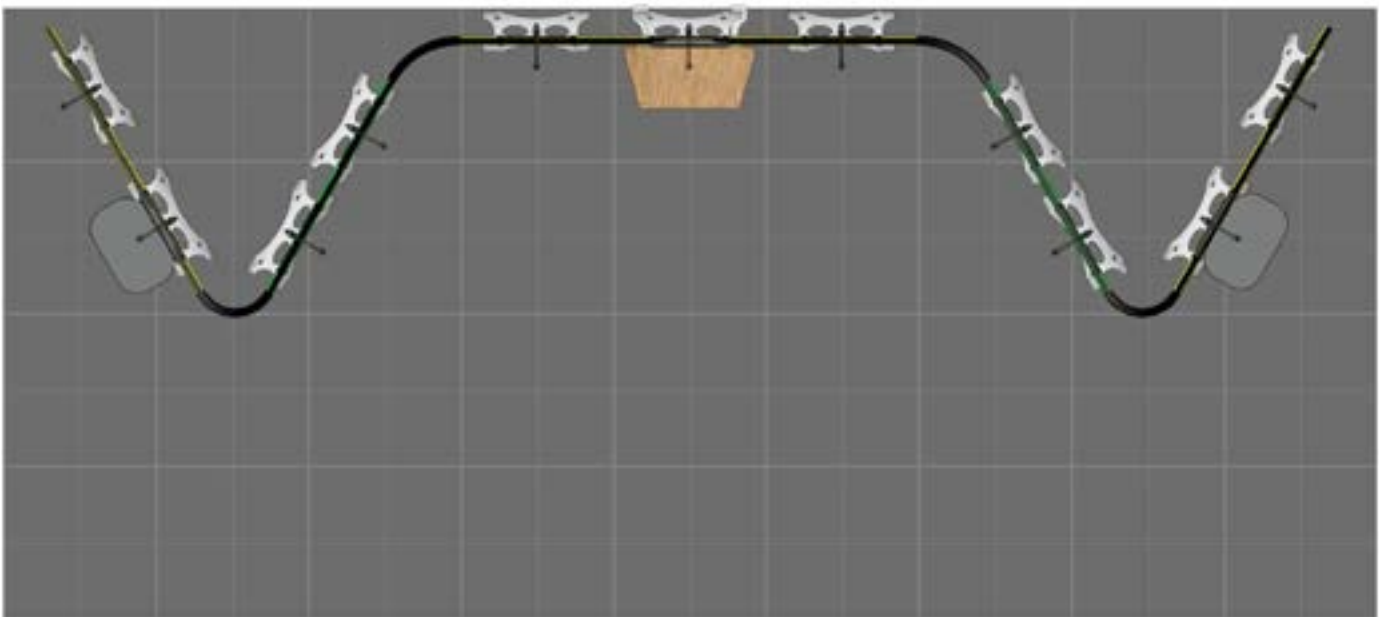

## 6m x 4m - Without End Caps

Stand 2000mm to 2700mm Height

Stand Key: ■ 550 ■ 700 ■ 800 ■ 900 ■ 1000

Cad Drawing 84

6m x 2m - Curved End Caps

Stand 2000mm Height

Stand Key: ■ 550 ■ 700 ■ 800 ■ 900 ■ 1000

© Cad Drawing 86

7m x 4m - Without End Caps

Stand 2000mm Height

Stand Key: ■ 550 ■ 700 ■ 800 ■ 900 ■ 1000

Cad Drawing 87

9m x 6m - Flat & Curved End Caps

Stand 2000mm to 2250mm Height

Stand Key: ■ 550 ■ 700 ■ 800 ■ 900 ■ 1000

\*Please note - Outer Flexi is 550mm wide.  
Inner Flexi is smaller custom size.