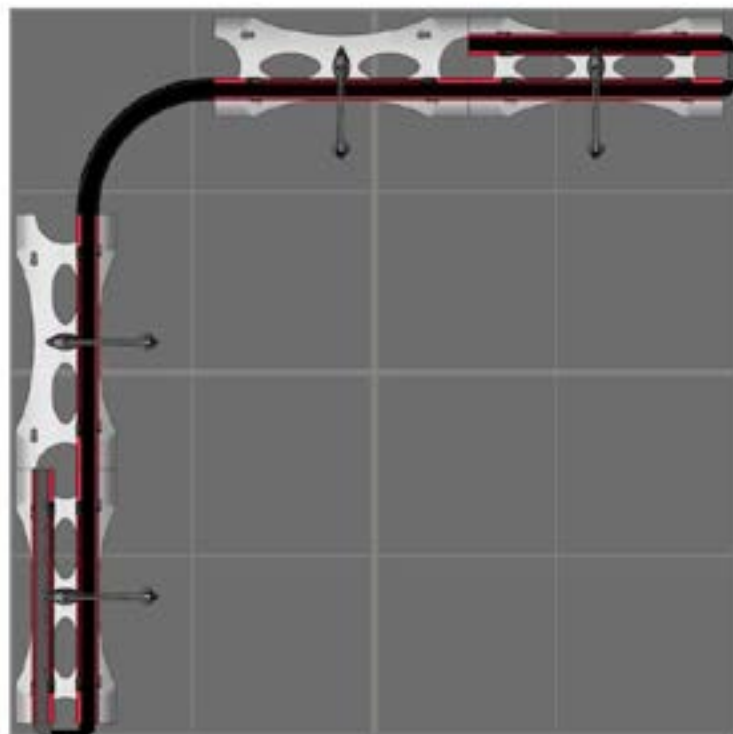

5m x 5m - Without End Caps

Stand 2000mm Height

Stand Key: ■ 550 ■ 700 ■ 800 ■ 900 ■ 1000

Cad Drawing 12

6m x 4m - Without End Caps

Stand 2000mm Height

Stand Key: ■ 550 ■ 700 ■ 800 ■ 900 ■ 1000

© Cad Drawing 17