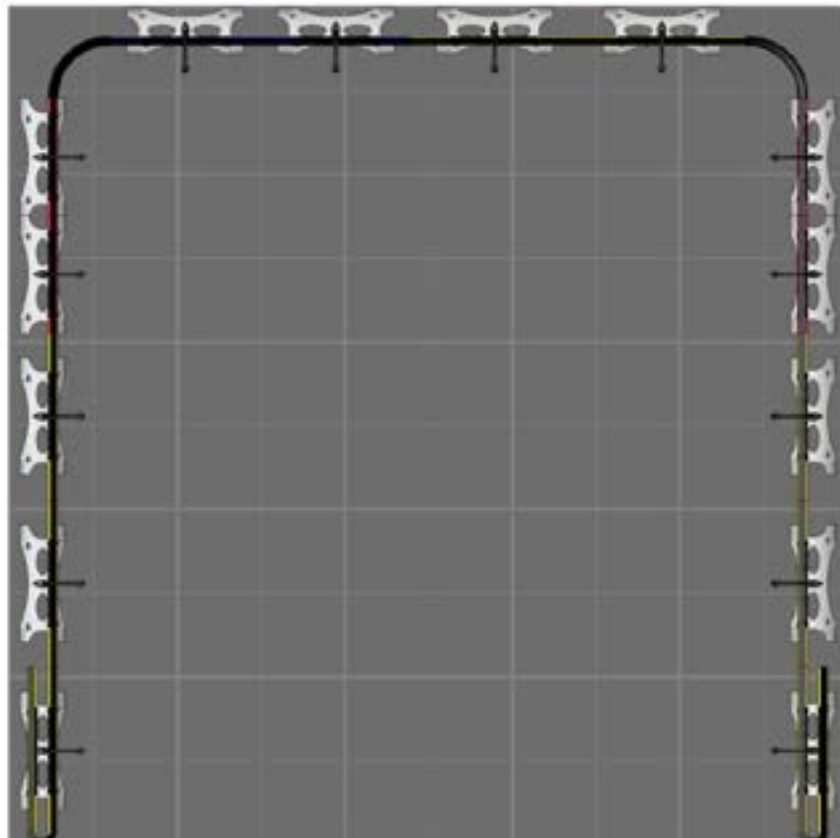

© Cad Drawing 55

5m x 5m - Flat End Caps

Stand 2000mm Height

Stand Key: ■ 550 ■ 700 ■ 800 ■ 900 ■ 1000