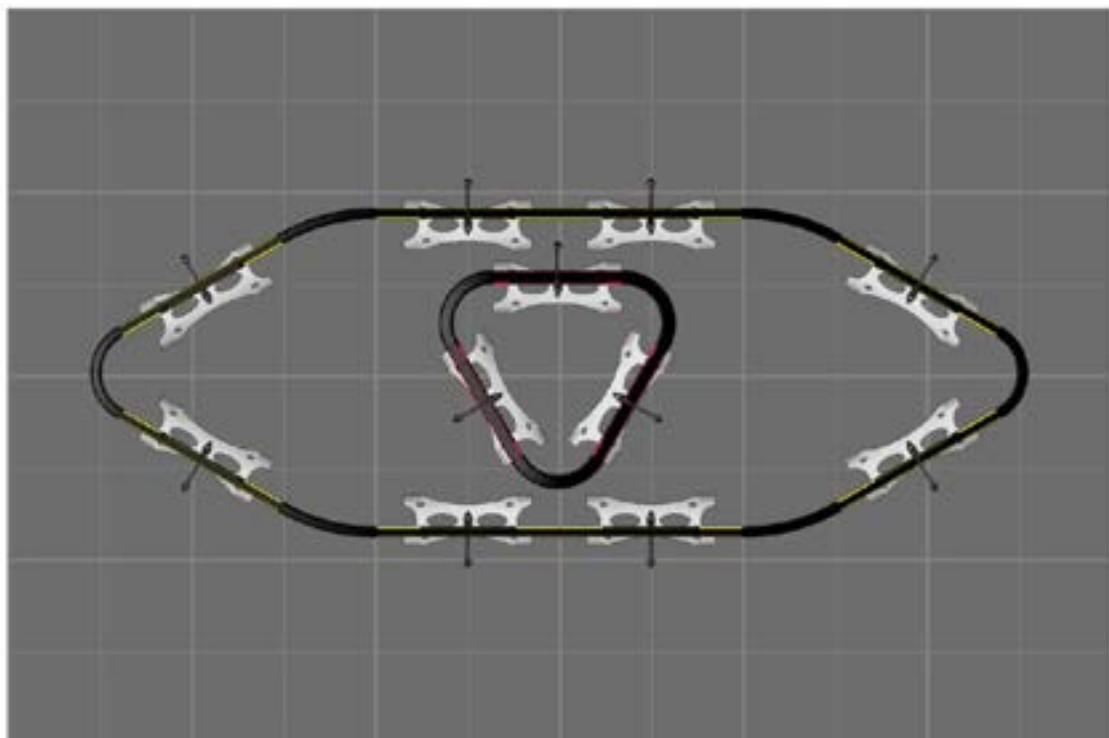

4m x 4m - Without End Caps

Stand 2000mm Height

Stand Key: ■ 550 ■ 700 ■ 800 ■ 900 ■ 1000

® Cad Drawing 83

## 6m x 4m - Without End Caps

Stand 2000mm to 2700mm Height

Stand Key: ■ 550 ■ 700 ■ 800 ■ 900 ■ 1000

Cad Drawing 84

6m x 2m - Curved End Caps

Stand 2000mm Height

Stand Key: ■ 550 ■ 700 ■ 800 ■ 900 ■ 1000

© Cad Drawing 86