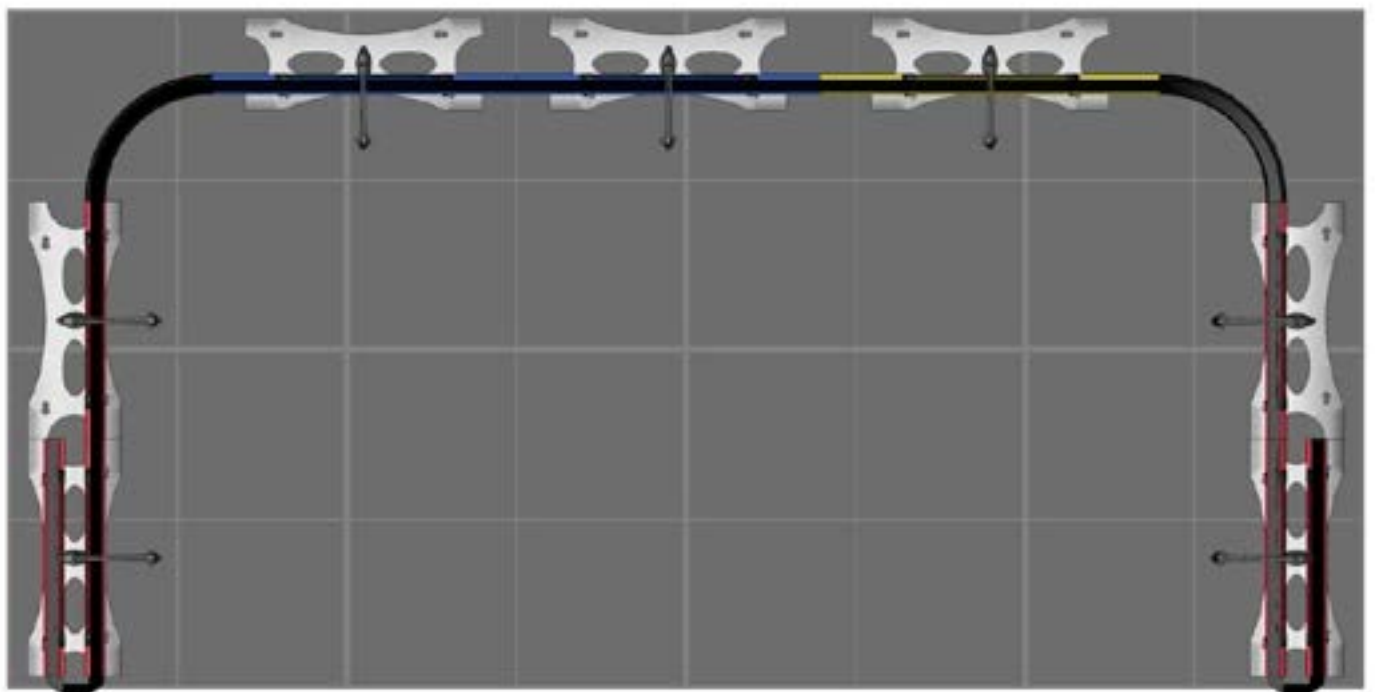

Cad Drawing 49
4m x 2m - Flat End Caps
Stand 2000mm Height
Stand Key: ■ 550 ■ 700 ■ 800 ■ 900 ■ 1000