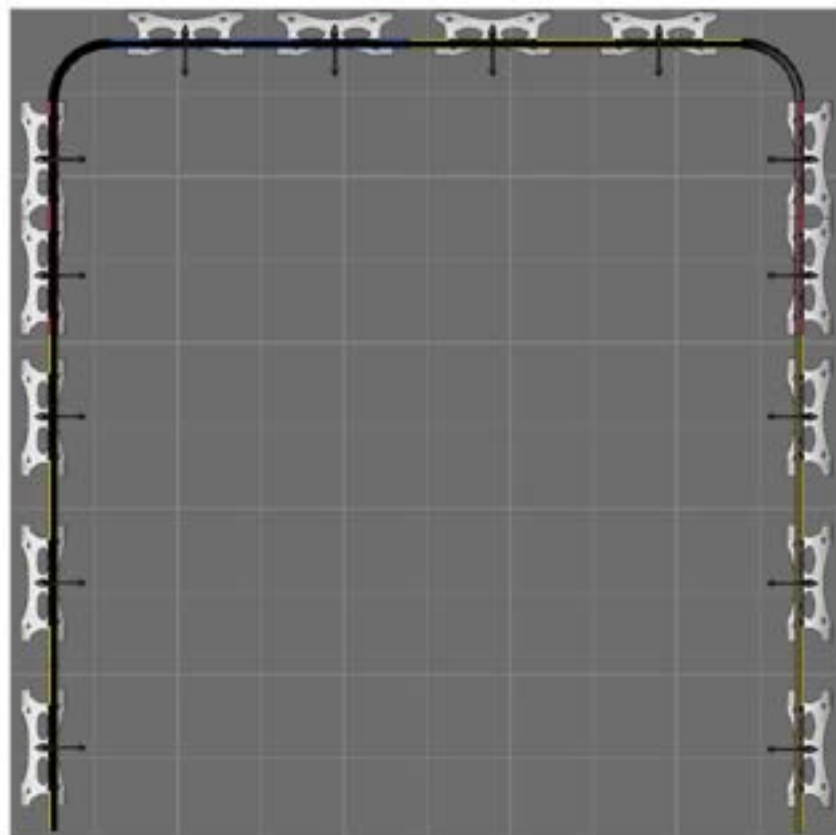

© Cad Drawing 45

5m x 5m - Without End Caps

Stand 2000mm Height

Stand Key: ■ 550 ■ 700 ■ 800 ■ 900 ■ 1000