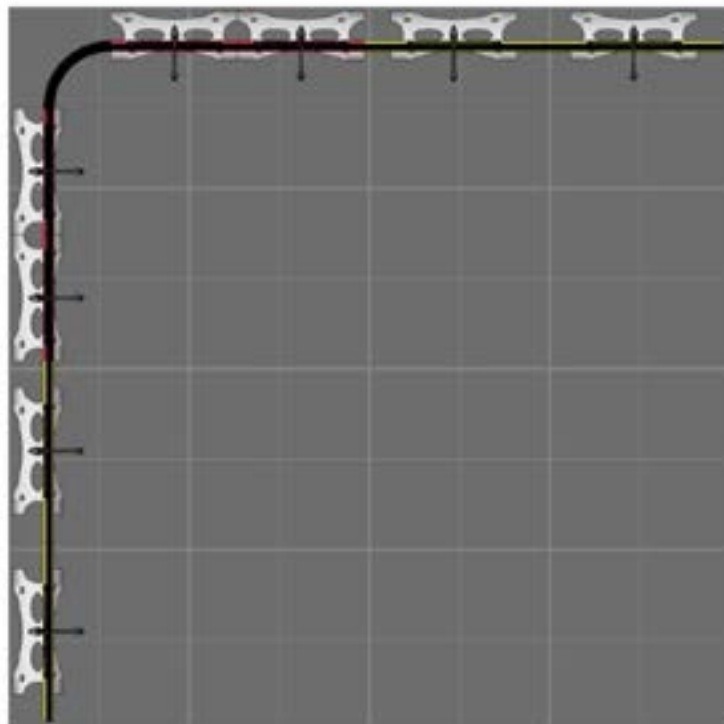

Cad Drawing 07

4m x 4m - Without End Caps

Stand 2000mm Height

Stand Key: ■ 550 ■ 700 ■ 800 ■ 900 ■ 1000