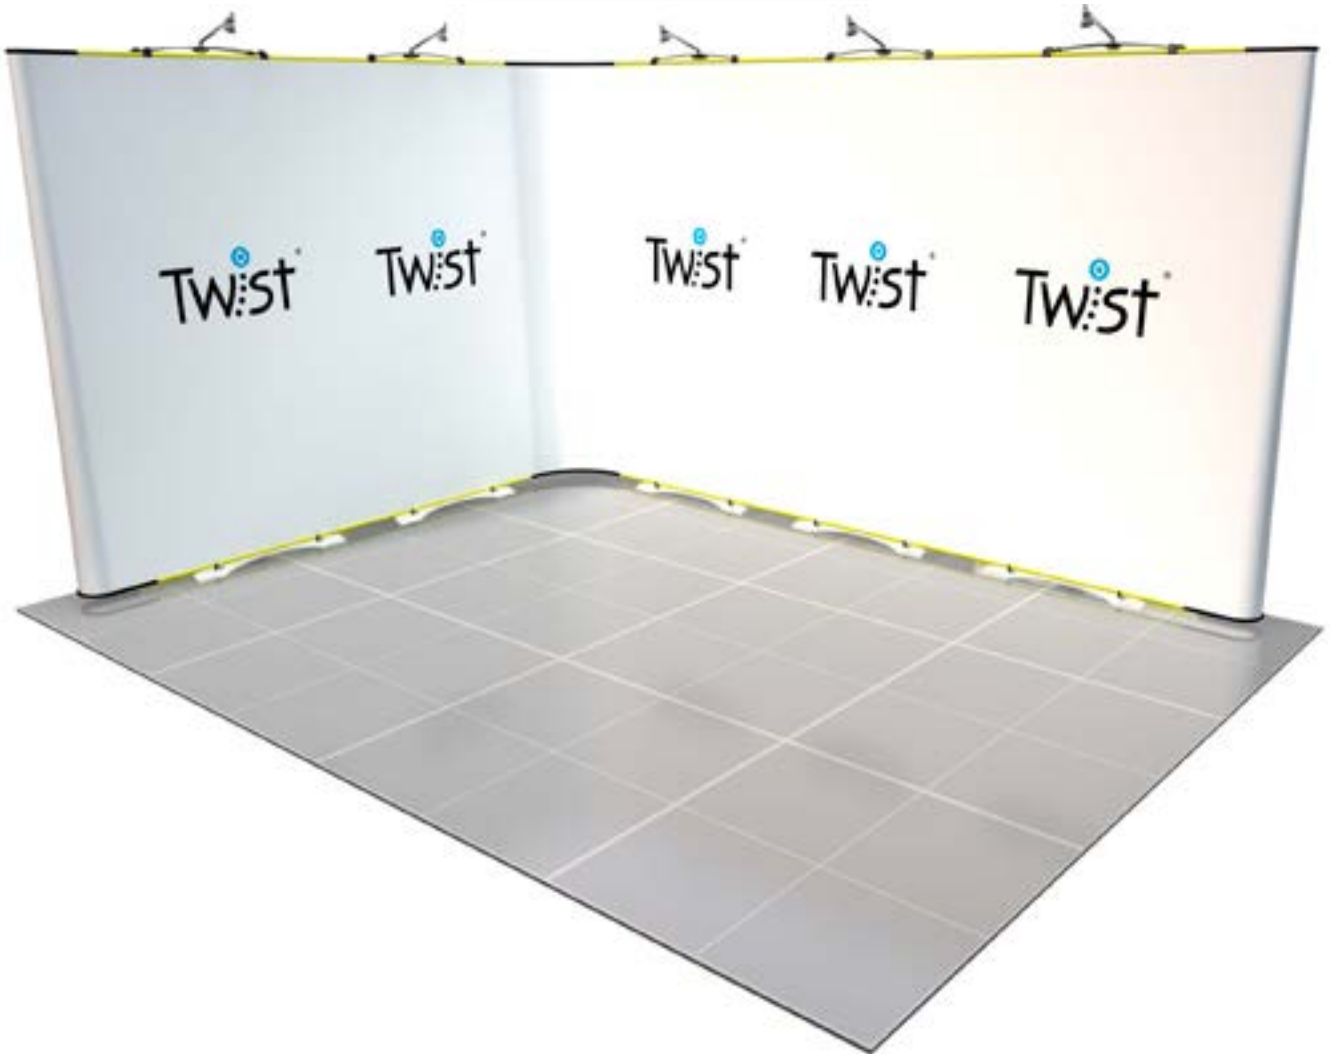

Cad Drawing 30

4m x 3m - Curved End Caps

Stand 2000mm Height

Stand Key: ■ 550 ■ 700 ■ 800 ■ 900 ■ 1000