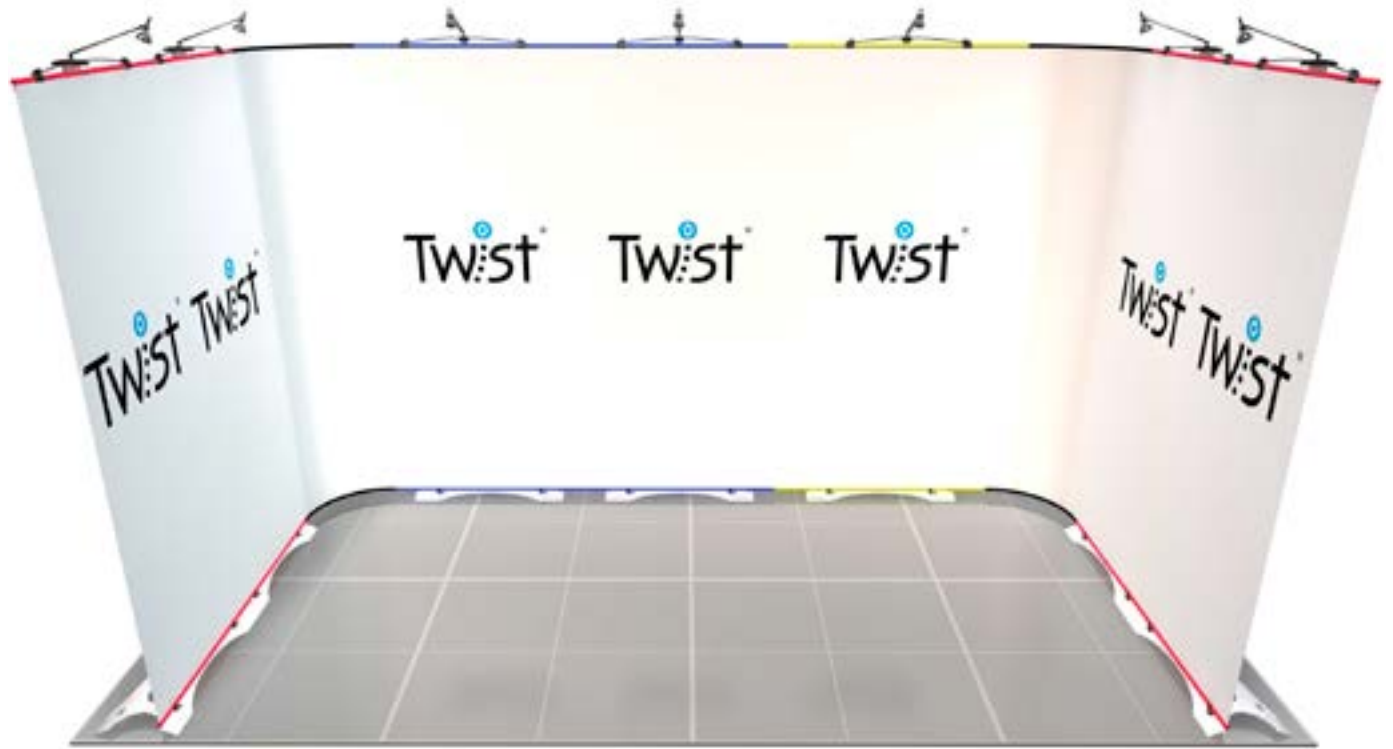

# 6m x 4m - Curved End Caps

Stand 2000mm Height

Stand Key: ■ 550 ■ 700 ■ 800 ■ 900 ■ 1000

© Cad Drawing 39

4m x 2m - Without End Caps

Stand 2000mm Height

Stand Key: ■ 550 ■ 700 ■ 800 ■ 900 ■ 1000

© Cad Drawing 40  
4m x 3m - Without End Caps  
Stand 2000mm Height  
Stand Key: ■ 550 ■ 700 ■ 800 ■ 900 ■ 1000