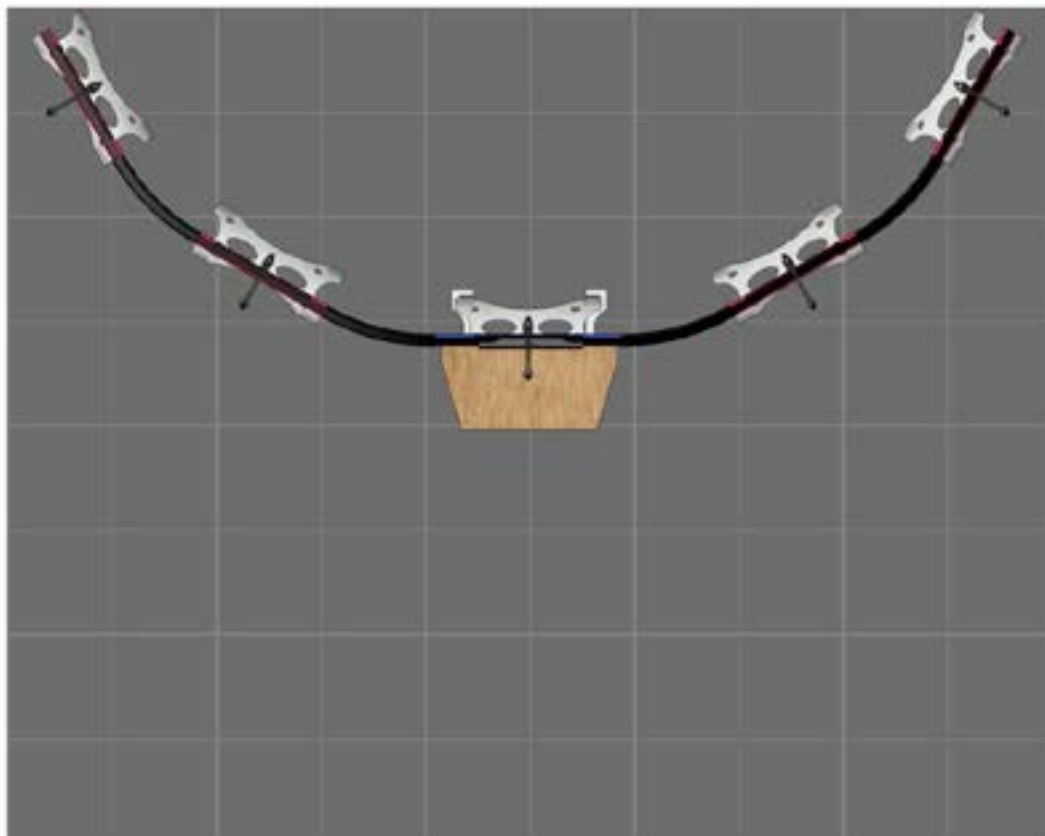

# 6m x 4m - Curved End Caps

Stand 2000mm Height

Stand Key: ■ 550 ■ 700 ■ 800 ■ 900 ■ 1000

Cad Drawing 69

5m x 4m - Without End Caps

Stand 2000mm Height

Stand Key: ■ 550 ■ 700 ■ 800 ■ 900 ■ 1000

® Cad Drawing 70

5m x 4m - Curved End Caps

Stand 2000mm Height

Stand Key: ■ 550 ■ 700 ■ 800 ■ 900 ■ 1000

Cad Drawing 72  
4m x 3m - Without End Caps  
Stand 2000mm Height  
Stand Key: ■ 550 ■ 700 ■ 800 ■ 900 ■ 1000

Cad Drawing 73