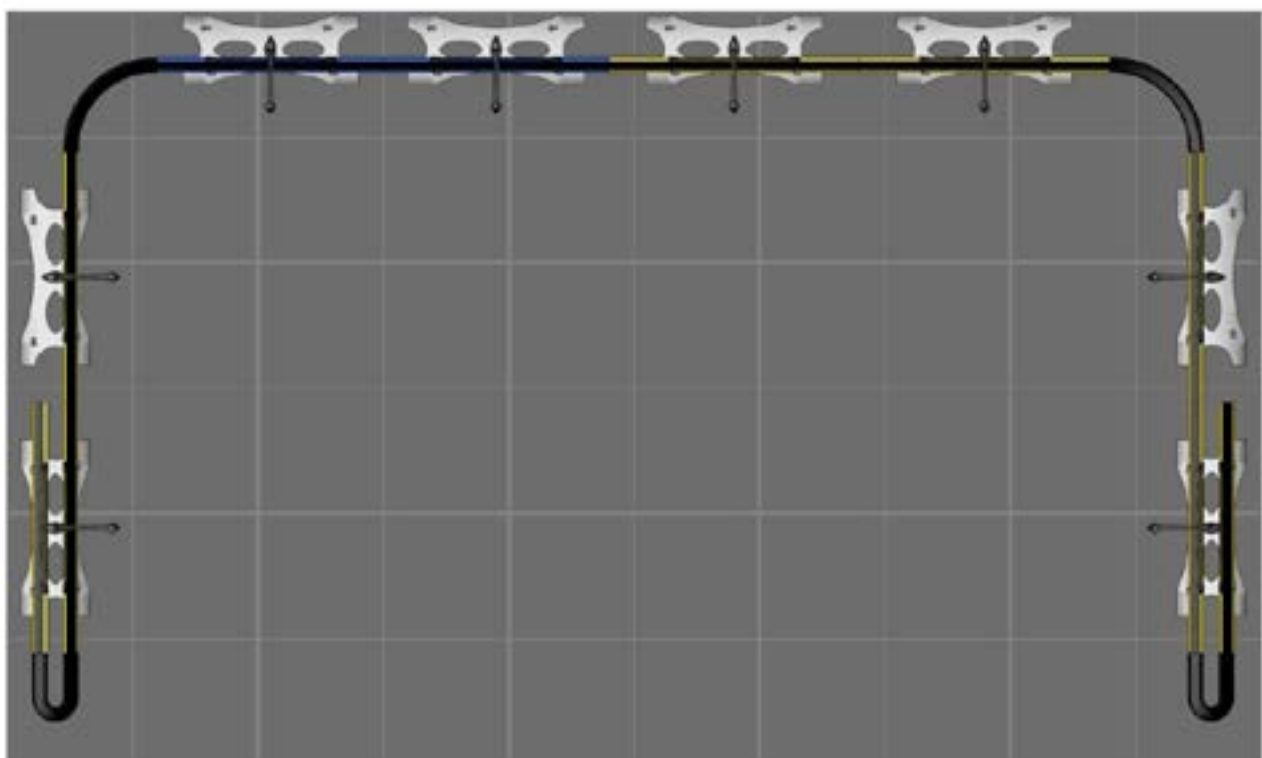

# 4m x 4m - Curved End Caps

Stand 2000mm Height

Stand Key: ■ 550 ■ 700 ■ 800 ■ 900 ■ 1000

© Cad Drawing 64