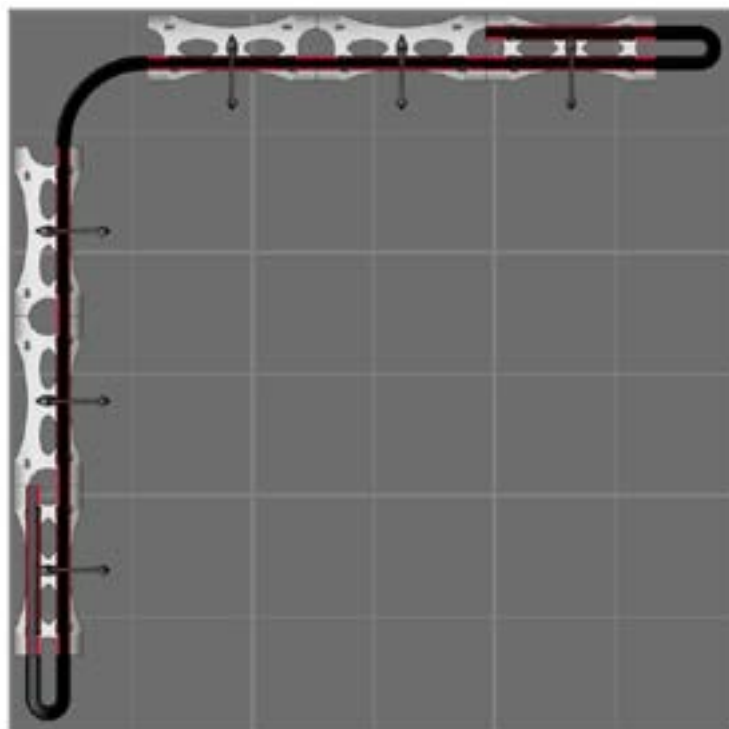

### 3 Panel Kit - Curved End Caps

Stand 2000mm Height

Stand Key: ■ 550 ■ 700 ■ 800 ■ 900 ■ 1000

Cad Drawing 27

3m x 2m - Curved End Caps

Stand 2000mm Height

Stand Key: ■ 550 ■ 700 ■ 800 ■ 900 ■ 1000

Cad Drawing 30