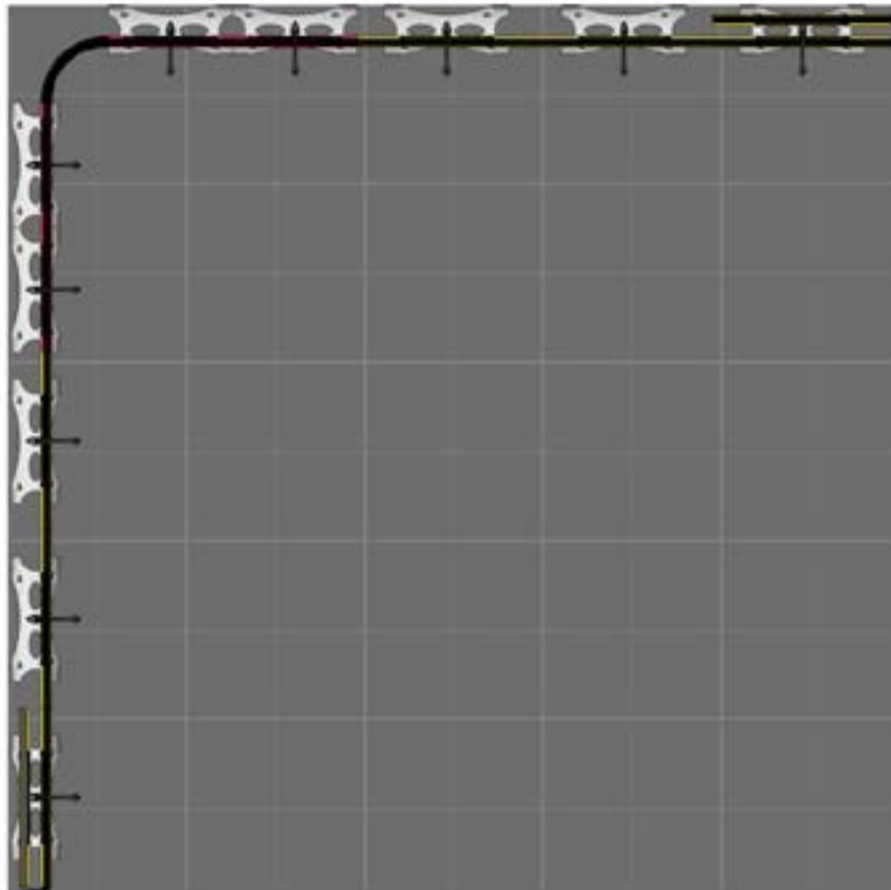

© Cad Drawing 23

5m x 5m - Flat End Caps

Stand 2000mm Height

Stand Key: ■ 550 ■ 700 ■ 800 ■ 900 ■ 1000