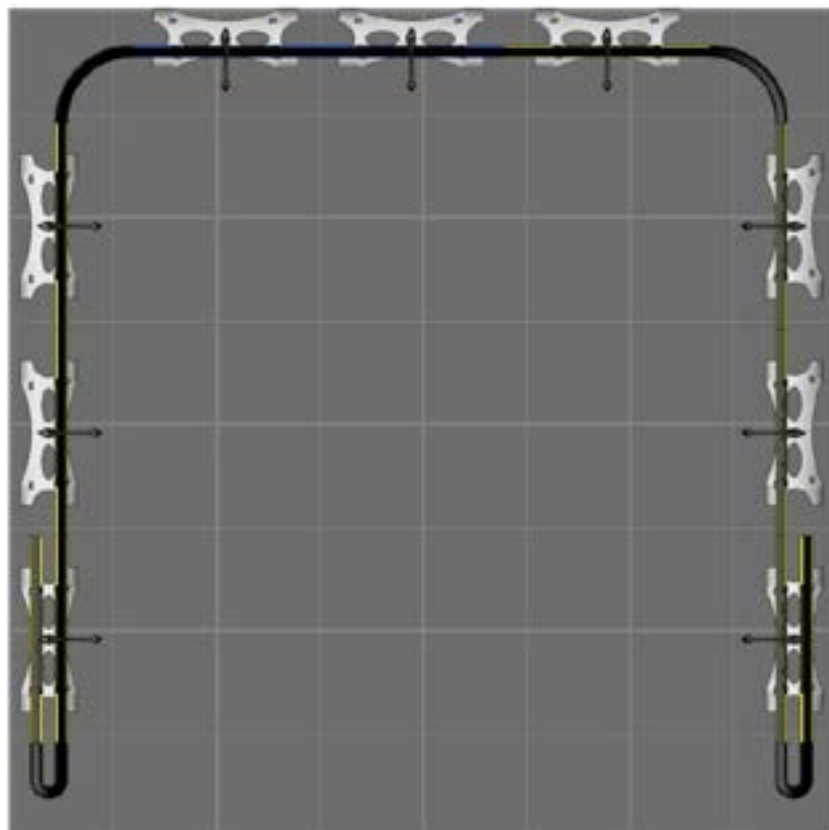

© Cad Drawing 61

4m x 4m - Curved End Caps

Stand 2000mm Height

Stand Key: ■ 550 ■ 700 ■ 800 ■ 900 ■ 1000