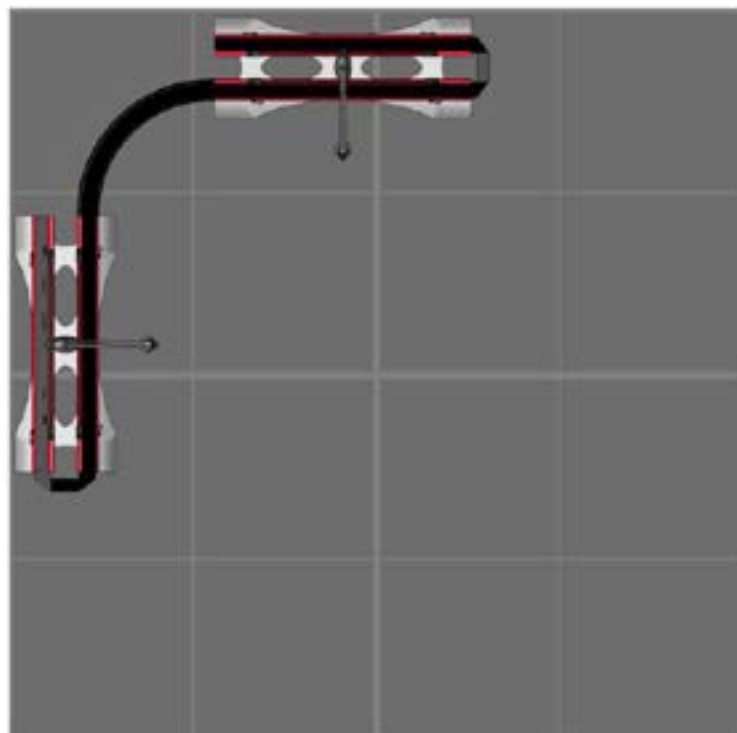

5m x 5m - Without End Caps

Stand 2000mm Height

Stand Key: ■ 550 ■ 700 ■ 800 ■ 900 ■ 1000

Cad Drawing 12

6m x 4m - Without End Caps

Stand 2000mm Height

Stand Key: ■ 550 ■ 700 ■ 800 ■ 900 ■ 1000

© Cad Drawing 17