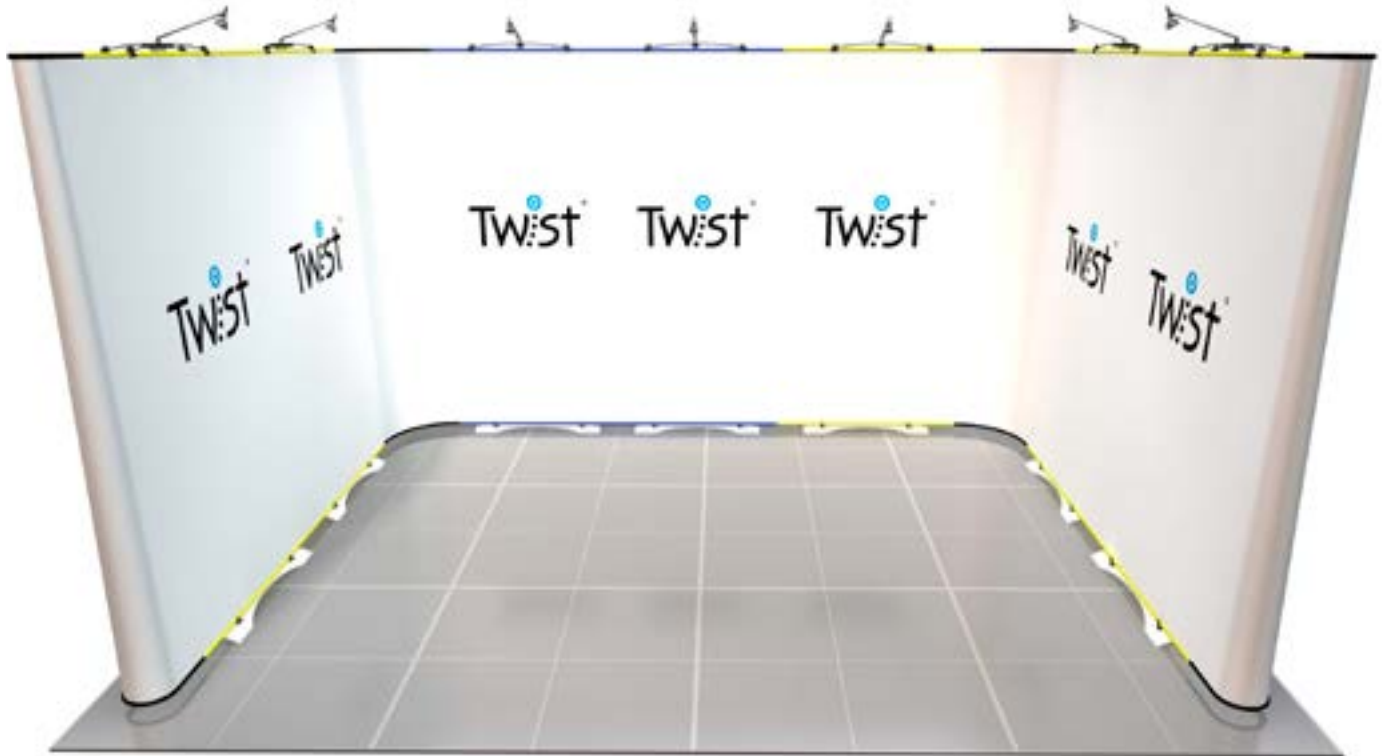

3m x 2m - Curved End Caps

Stand 2000mm Height

Stand Key: ■ 550 ■ 700 ■ 800 ■ 900 ■ 1000

© Cad Drawing 60

4m x 3m - Curved End Caps

Stand 2000mm Height

Stand Key: ■ 550 ■ 700 ■ 800 ■ 900 ■ 1000

© Cad Drawing 61