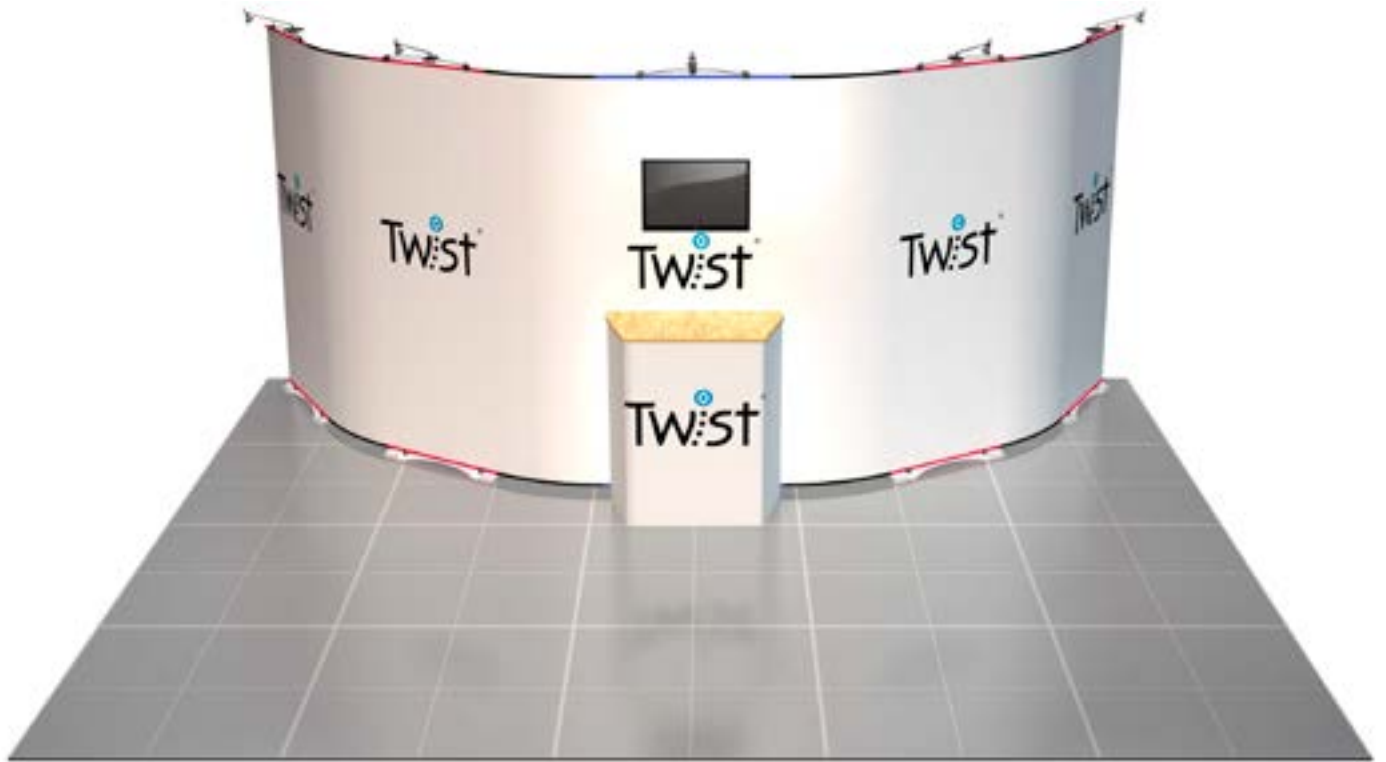

# 6m x 4m - Curved End Caps

Stand 2000mm Height

Stand Key: ■ 550 ■ 700 ■ 800 ■ 900 ■ 1000

Cad Drawing 69

5m x 4m - Without End Caps

Stand 2000mm Height

Stand Key: ■ 550 ■ 700 ■ 800 ■ 900 ■ 1000

® Cad Drawing 70