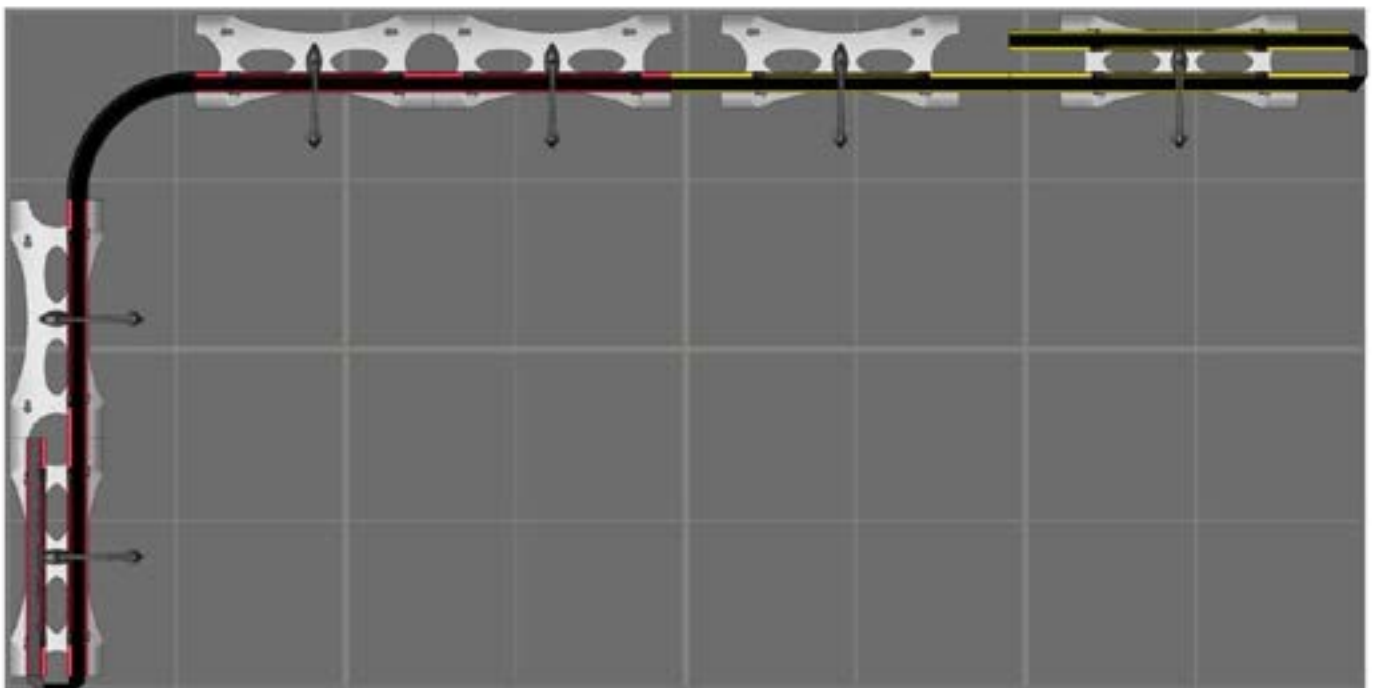

© Cad Drawing 17

4m x 2m - Flat End Caps

Stand 2000mm Height

Stand Key: ■ 550 ■ 700 ■ 800 ■ 900 ■ 1000