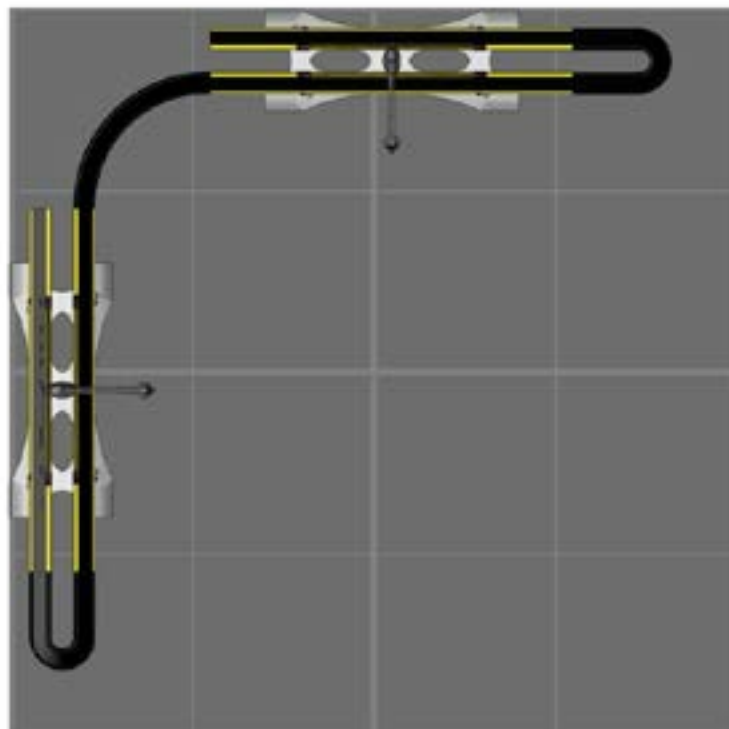

Cad Drawing 25

3 Panel Kit - Curved End Caps

Stand 2000mm Height

Stand Key: ■ 550 ■ 700 ■ 800 ■ 900 ■ 1000