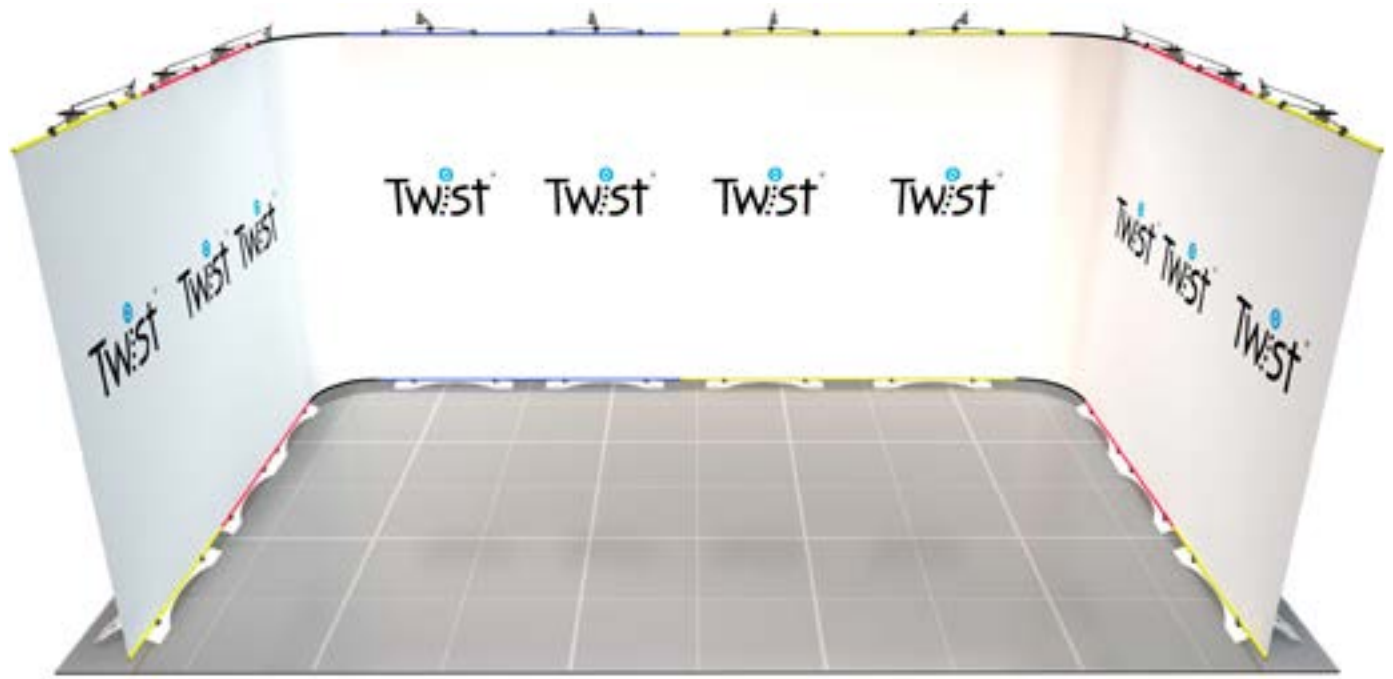

Cad Drawing 43
5m x 3m - Without End Caps
Stand 2000mm Height
Stand Key: ■ 550 ■ 700 ■ 800 ■ 900 ■ 1000