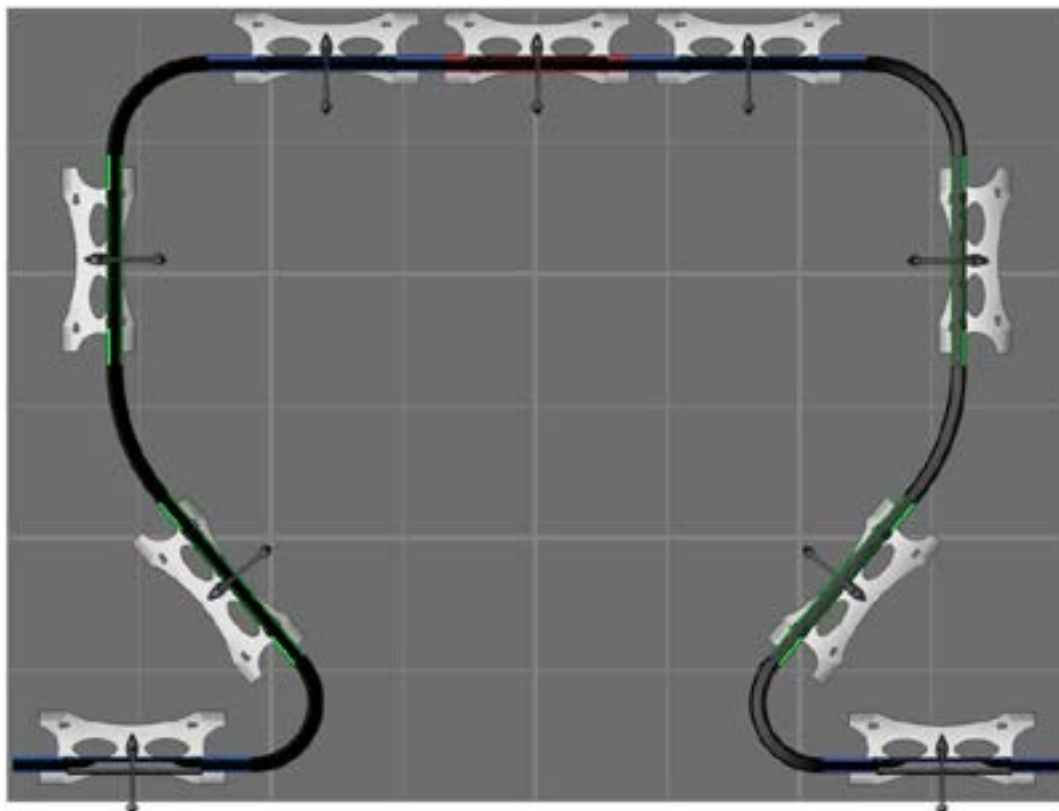

5m x 4m - Curved End Caps

Stand 2000mm Height

Stand Key: ■ 550 ■ 700 ■ 800 ■ 900 ■ 1000

Cad Drawing 72  
4m x 3m - Without End Caps  
Stand 2000mm Height  
Stand Key: ■ 550 ■ 700 ■ 800 ■ 900 ■ 1000

Cad Drawing 73

3m x 3m - Without End Caps

Stand 2000mm Height

Stand Key: ■ 550 ■ 700 ■ 800 ■ 900 ■ 1000

© Cad Drawing 74

5m x 3m - Curved End Caps

Stand 2000mm Height

Stand Key: ■ 550 ■ 700 ■ 800 ■ 900 ■ 1000

Cad Drawing 75  
4.5m x 3m - Flat & Curved End Caps  
Stand 2000mm Height  
Stand Key: ■ 550 ■ 700 ■ 800 ■ 900 ■ 1000