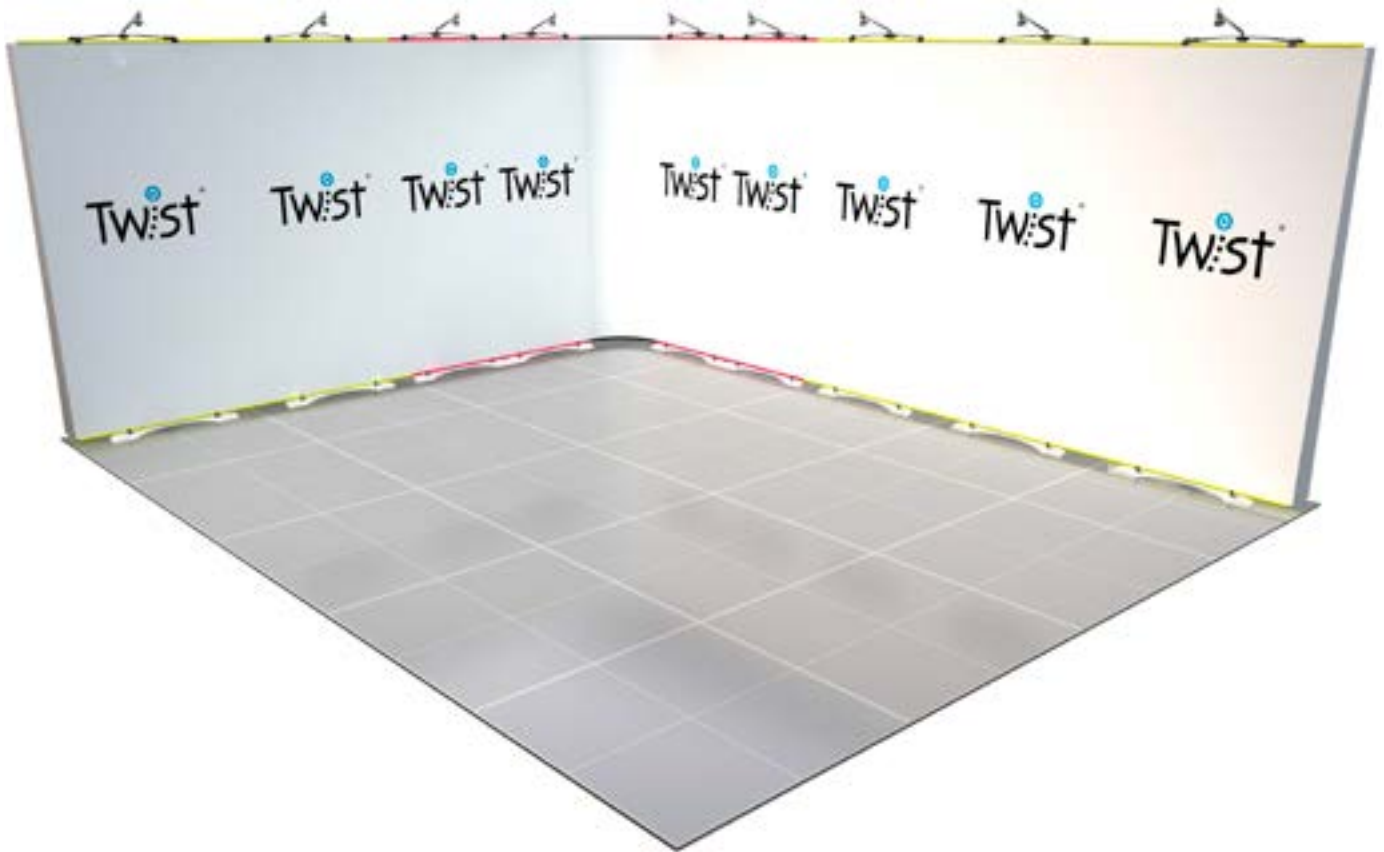

© Cad Drawing 22

5m x 4m - Flat End Caps

Stand 2000mm Height

Stand Key: ■ 550 ■ 700 ■ 800 ■ 900 ■ 1000