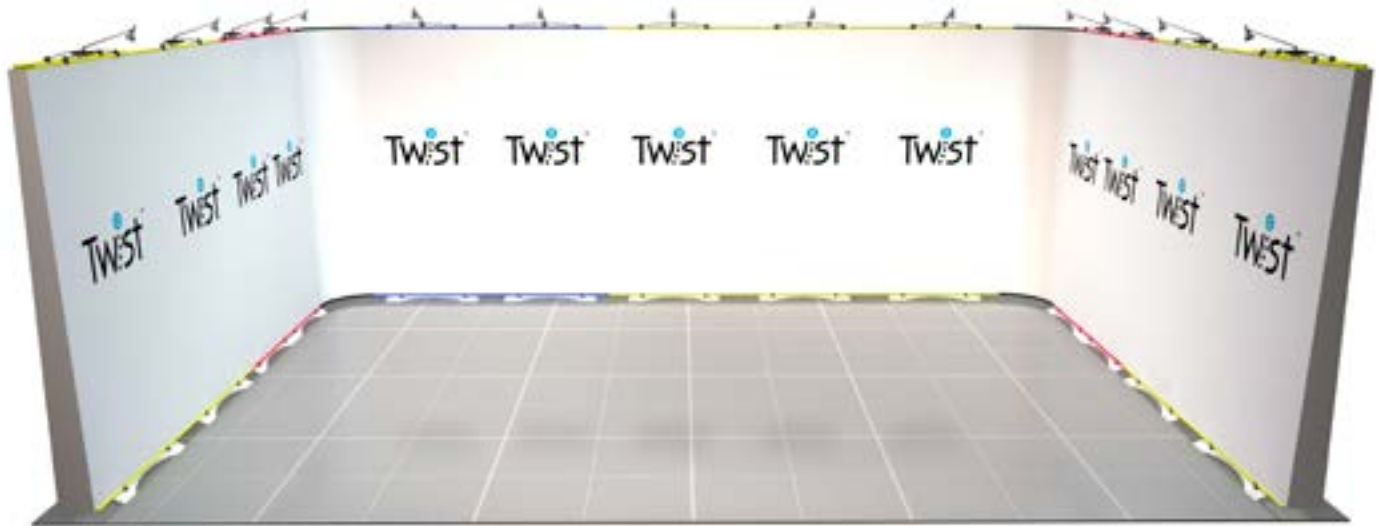

# 5m x 5m - Flat End Caps

Stand 2000mm Height

Stand Key: ■ 550 ■ 700 ■ 800 ■ 900 ■ 1000

© Cad Drawing 56

6m x 4m - Flat End Caps

Stand 2000mm Height

Stand Key: ■ 550 ■ 700 ■ 800 ■ 900 ■ 1000

Cad Drawing 57