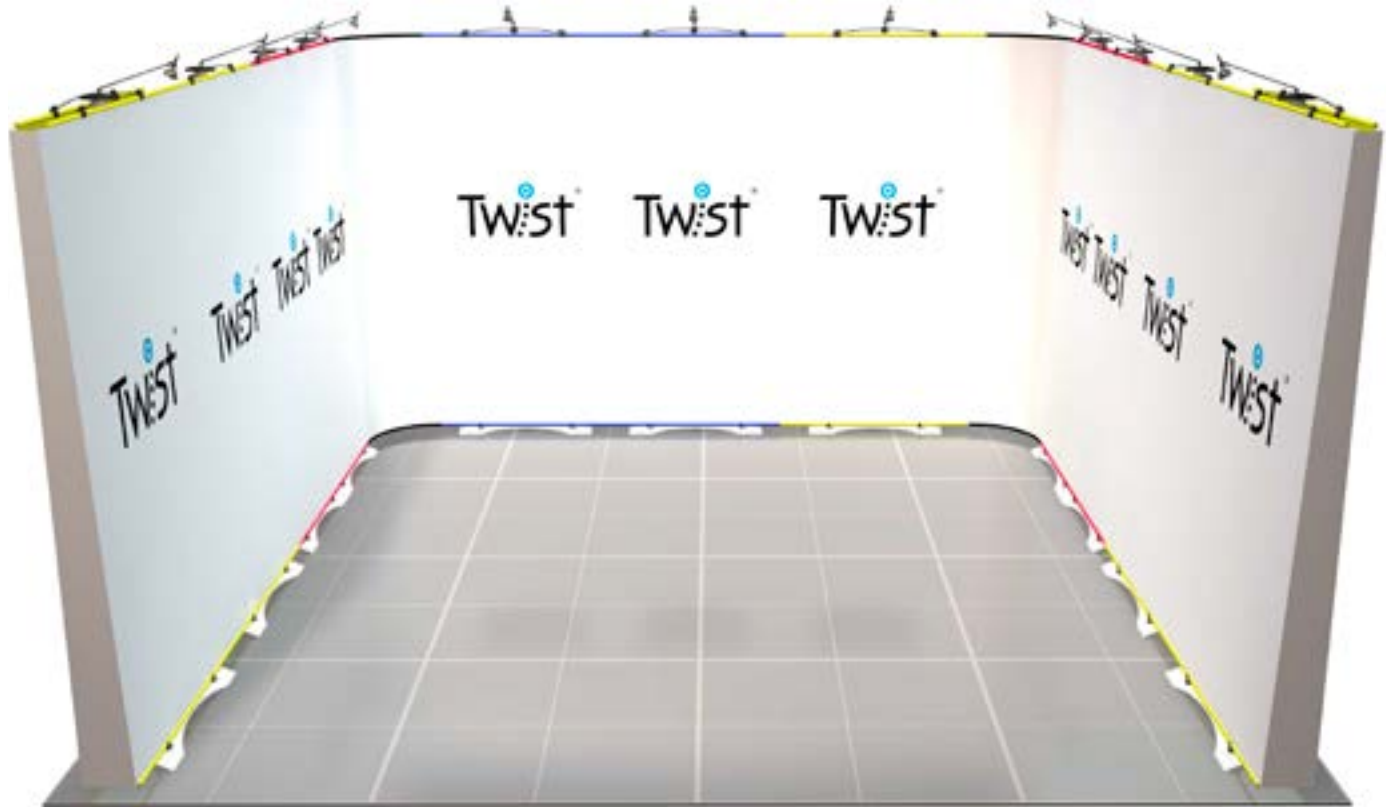

© Cad Drawing 51

4m x 4m - Flat End Caps

Stand 2000mm Height

Stand Key: ■ 550 ■ 700 ■ 800 ■ 900 ■ 1000