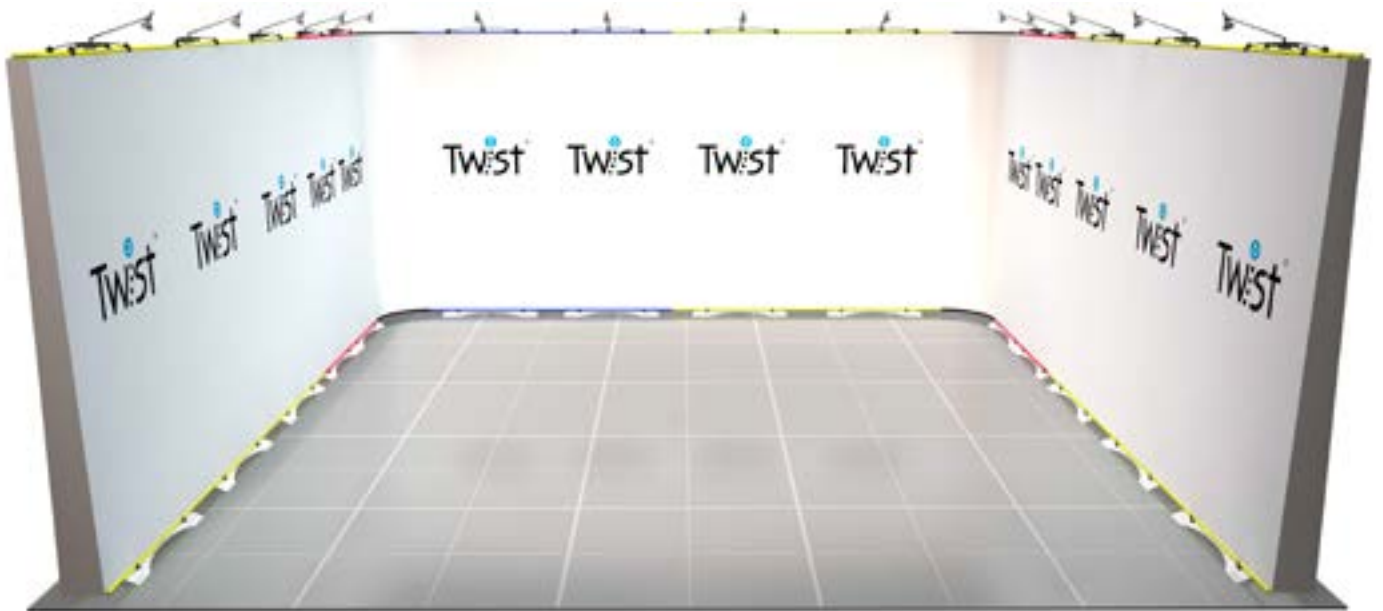

© Cad Drawing 55

5m x 5m - Flat End Caps

Stand 2000mm Height

Stand Key: ■ 550 ■ 700 ■ 800 ■ 900 ■ 1000