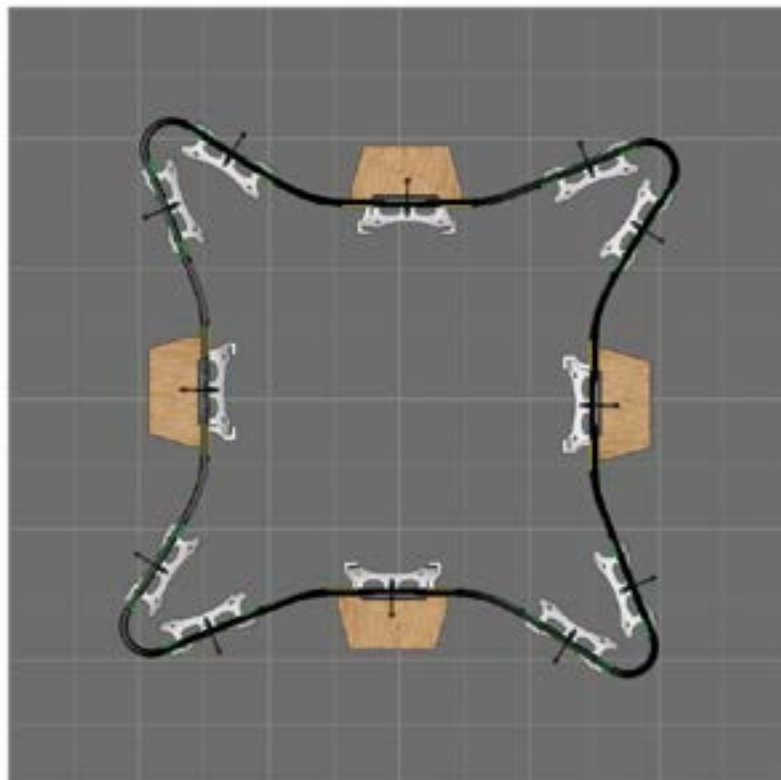

© Cad Drawing 79

6m x 6m - Without End Caps

Stand 2000mm to 2250mm Height

Stand Key: ■ 550 ■ 700 ■ 800 ■ 900 ■ 1000