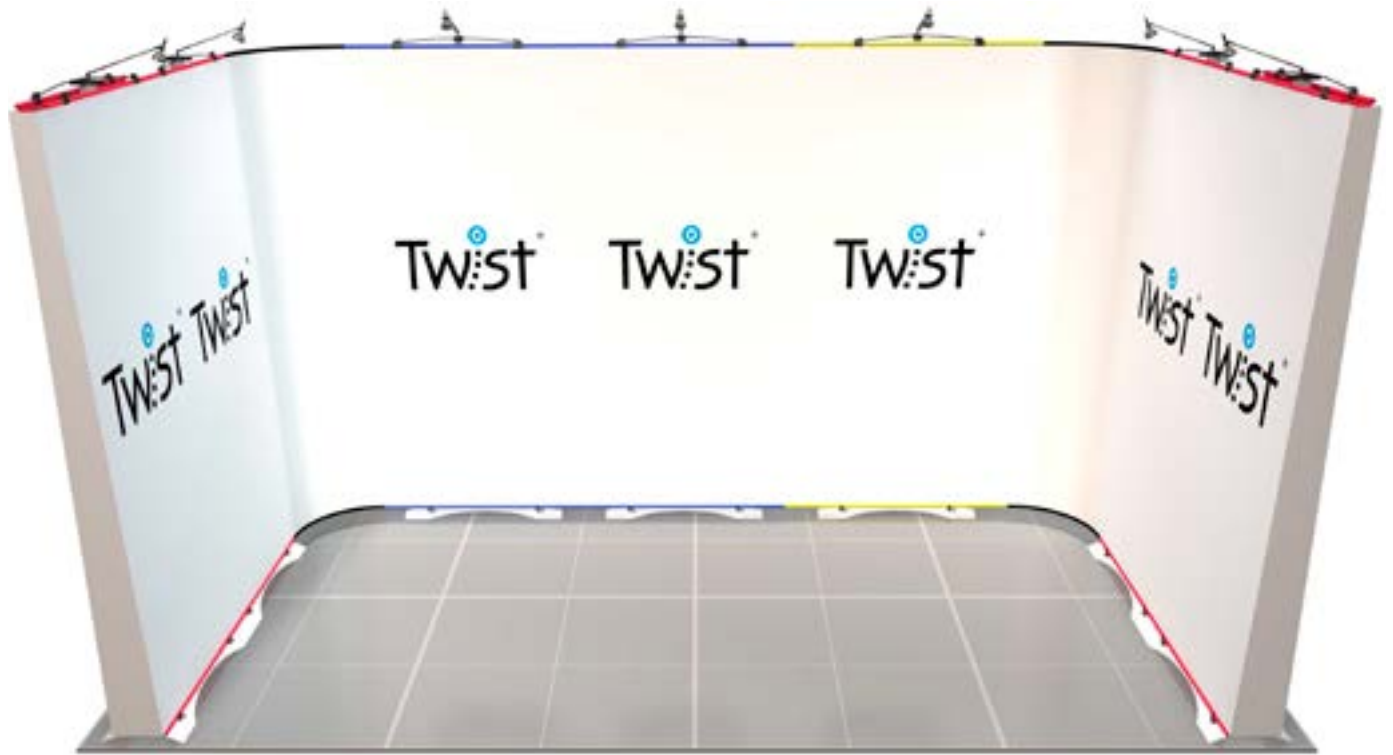

Cad Drawing 49
4m x 2m - Flat End Caps
Stand 2000mm Height
Stand Key: ■ 550 ■ 700 ■ 800 ■ 900 ■ 1000