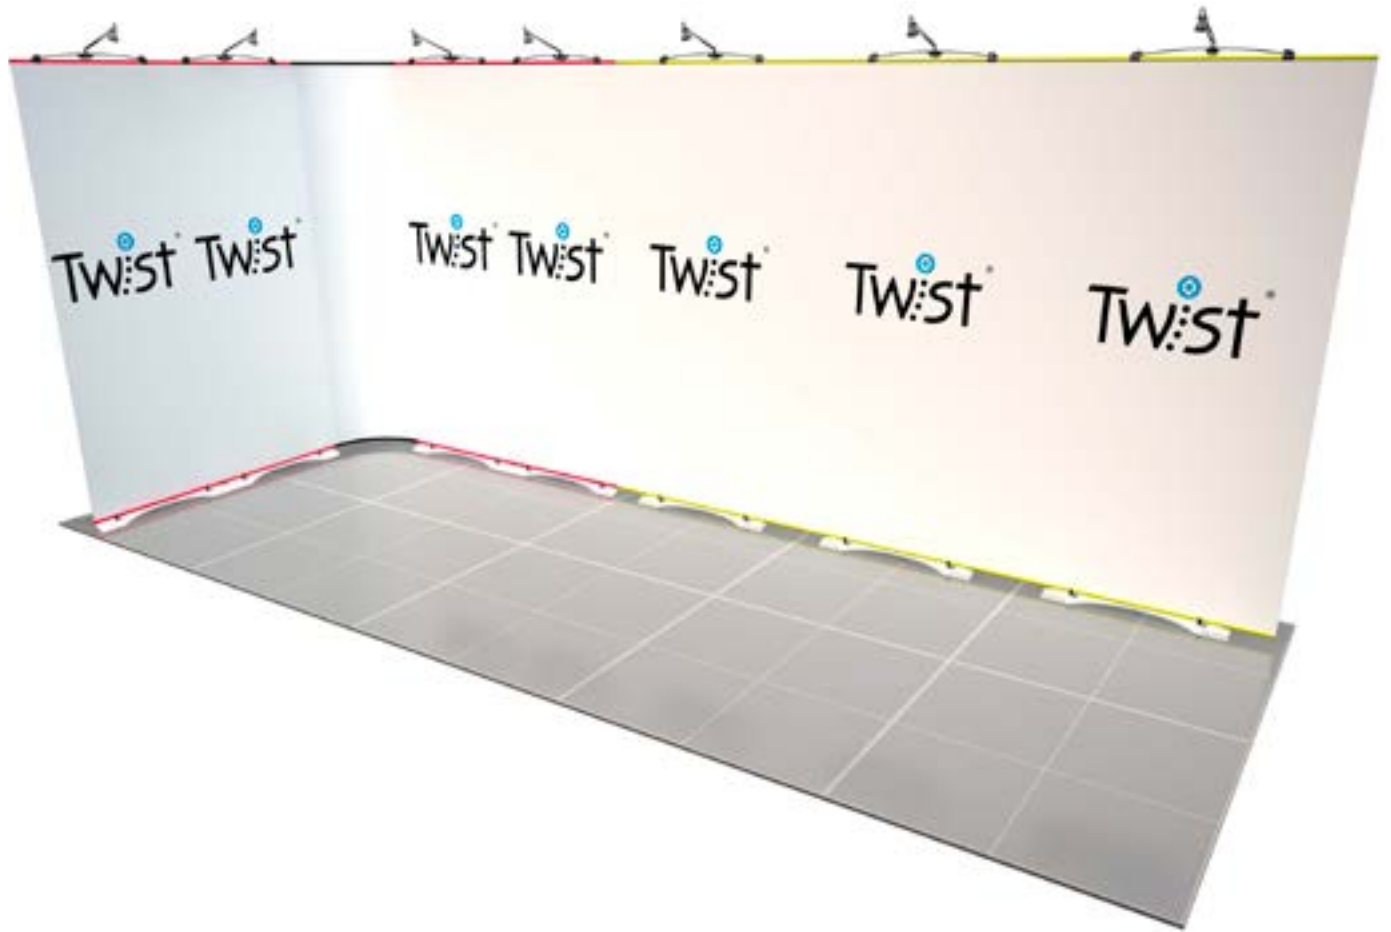

4m x 4m - Without End Caps

Stand 2000mm Height

Stand Key: ■ 550 ■ 700 ■ 800 ■ 900 ■ 1000

Cad Drawing 08

5m x 2m - Without End Caps

Stand 2000mm Height

Stand Key: ■ 550 ■ 700 ■ 800 ■ 900 ■ 1000

Cad Drawing 09