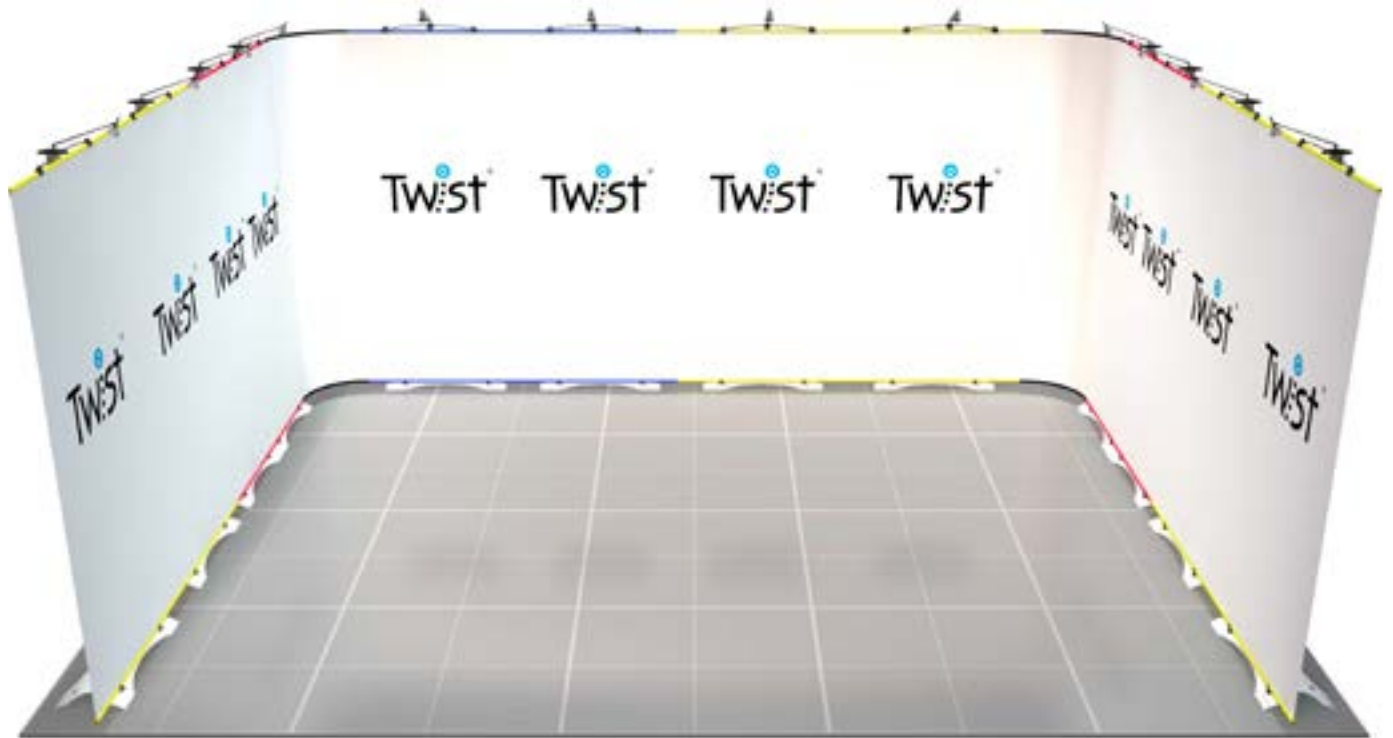

Cad Drawing 43  
5m x 3m - Without End Caps  
Stand 2000mm Height  
Stand Key: ■ 550 ■ 700 ■ 800 ■ 900 ■ 1000

© Cad Drawing 44

5m x 4m - Without End Caps

Stand 2000mm Height

Stand Key: ■ 550 ■ 700 ■ 800 ■ 900 ■ 1000