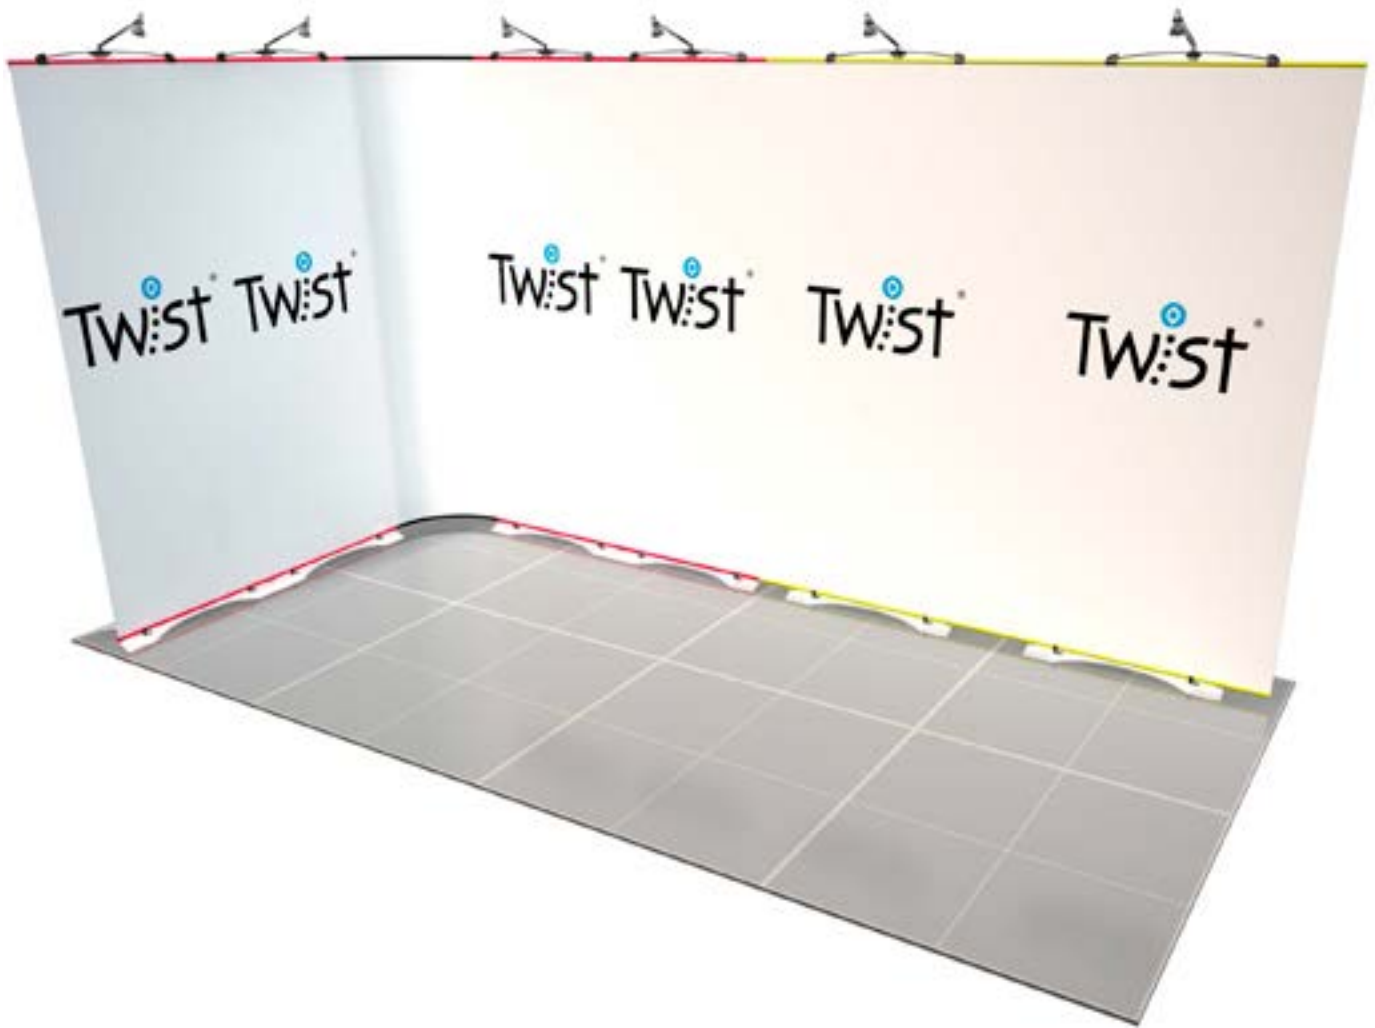

Cad Drawing 05

4m x 2m - Without End Caps

Stand 2000mm Height

Stand Key: ■ 550 ■ 700 ■ 800 ■ 900 ■ 1000