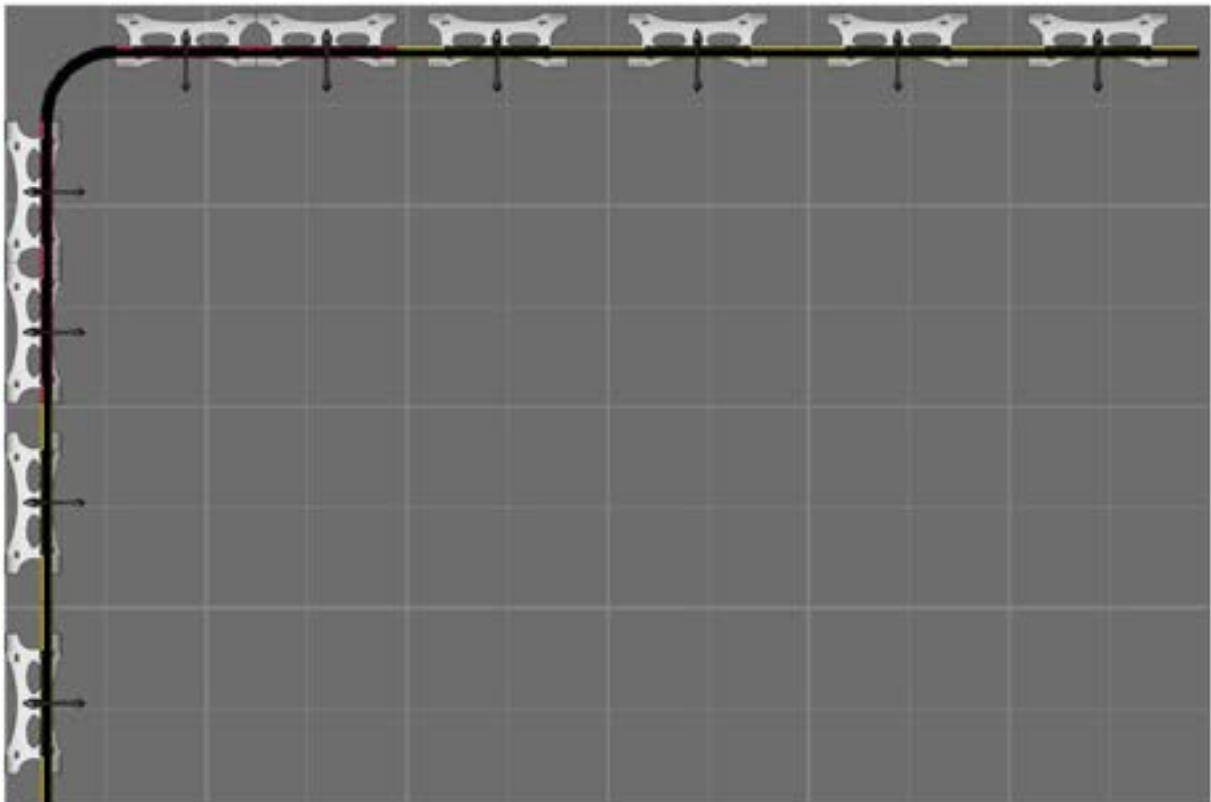

5m x 5m - Without End Caps

Stand 2000mm Height

Stand Key: ■ 550 ■ 700 ■ 800 ■ 900 ■ 1000

Cad Drawing 12

6m x 4m - Without End Caps

Stand 2000mm Height

Stand Key: ■ 550 ■ 700 ■ 800 ■ 900 ■ 1000

© Cad Drawing 17