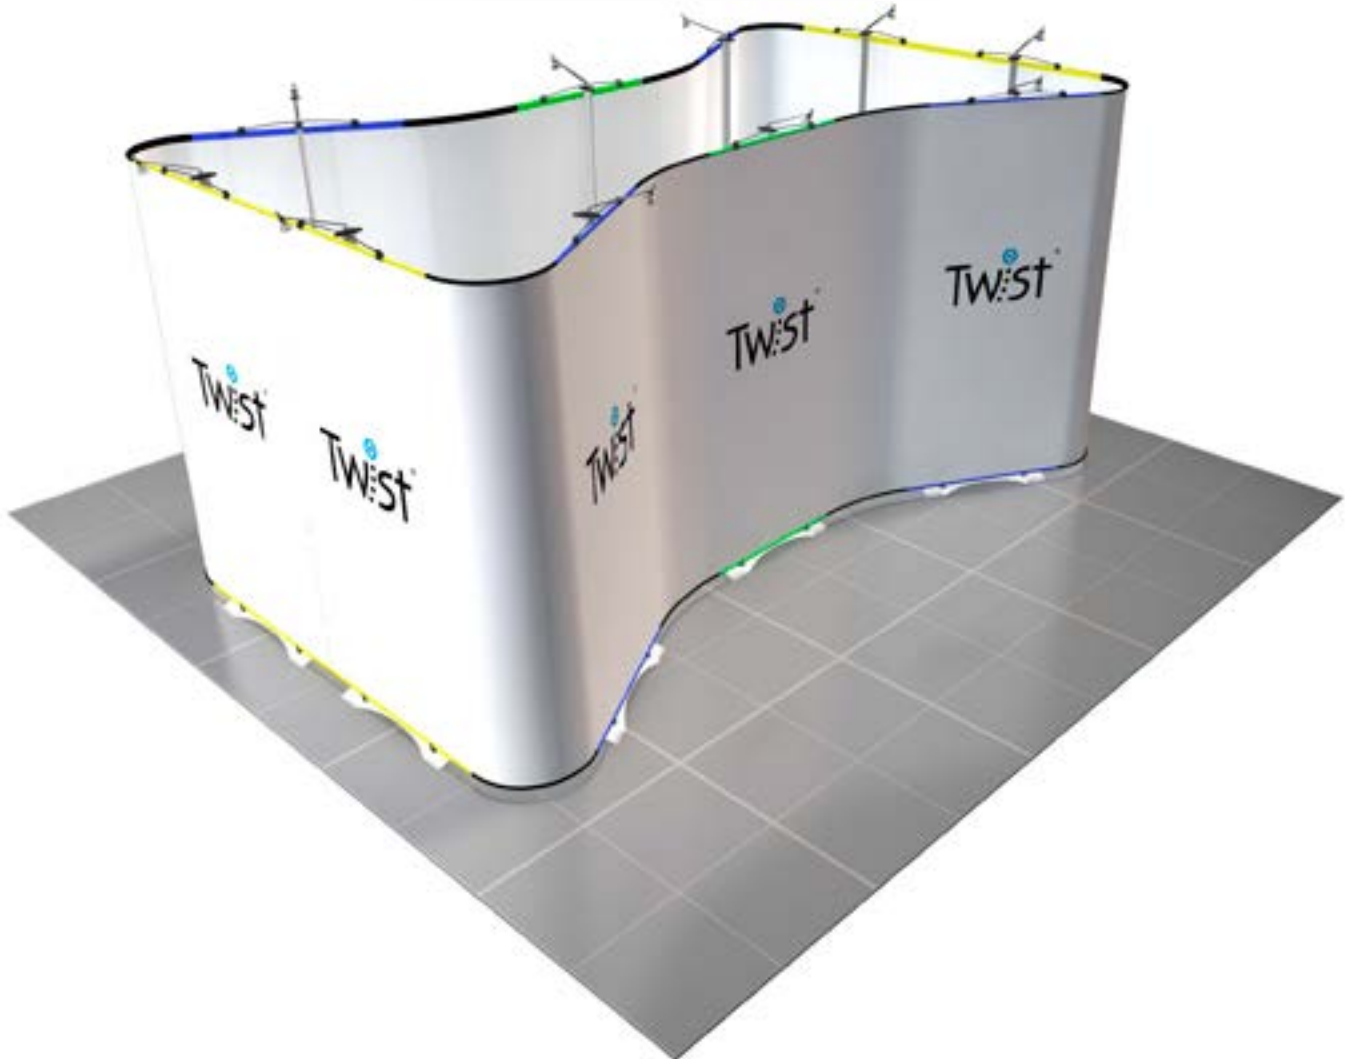

# 6m x 6m - Without End Caps

Stand 2000mm to 2250mm Height

Stand Key: ■ 550 ■ 700 ■ 800 ■ 900 ■ 1000

Cad Drawing 80

5m x 5m - Without End Caps

Stand 2000mm Height

Stand Key: ■ 550 ■ 700 ■ 800 ■ 900 ■ 1000

Cad Drawing 81