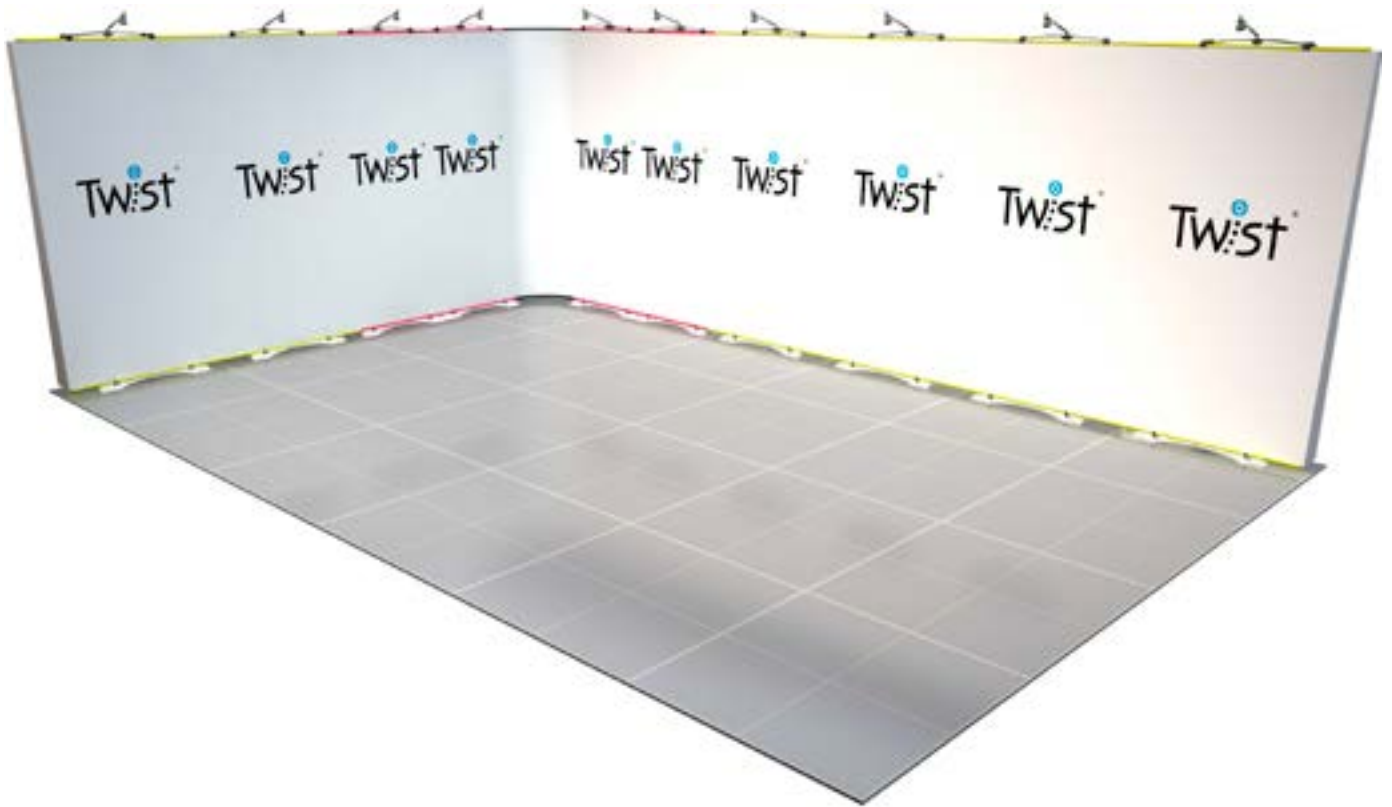

# 5m x 5m - Flat End Caps

Stand 2000mm Height

Stand Key: ■ 550 ■ 700 ■ 800 ■ 900 ■ 1000

Cad Drawing 24  
6m x 4m - Flat End Caps  
Stand 2000mm Height  
Stand Key: ■ 550 ■ 700 ■ 800 ■ 900 ■ 1000

Cad Drawing 25