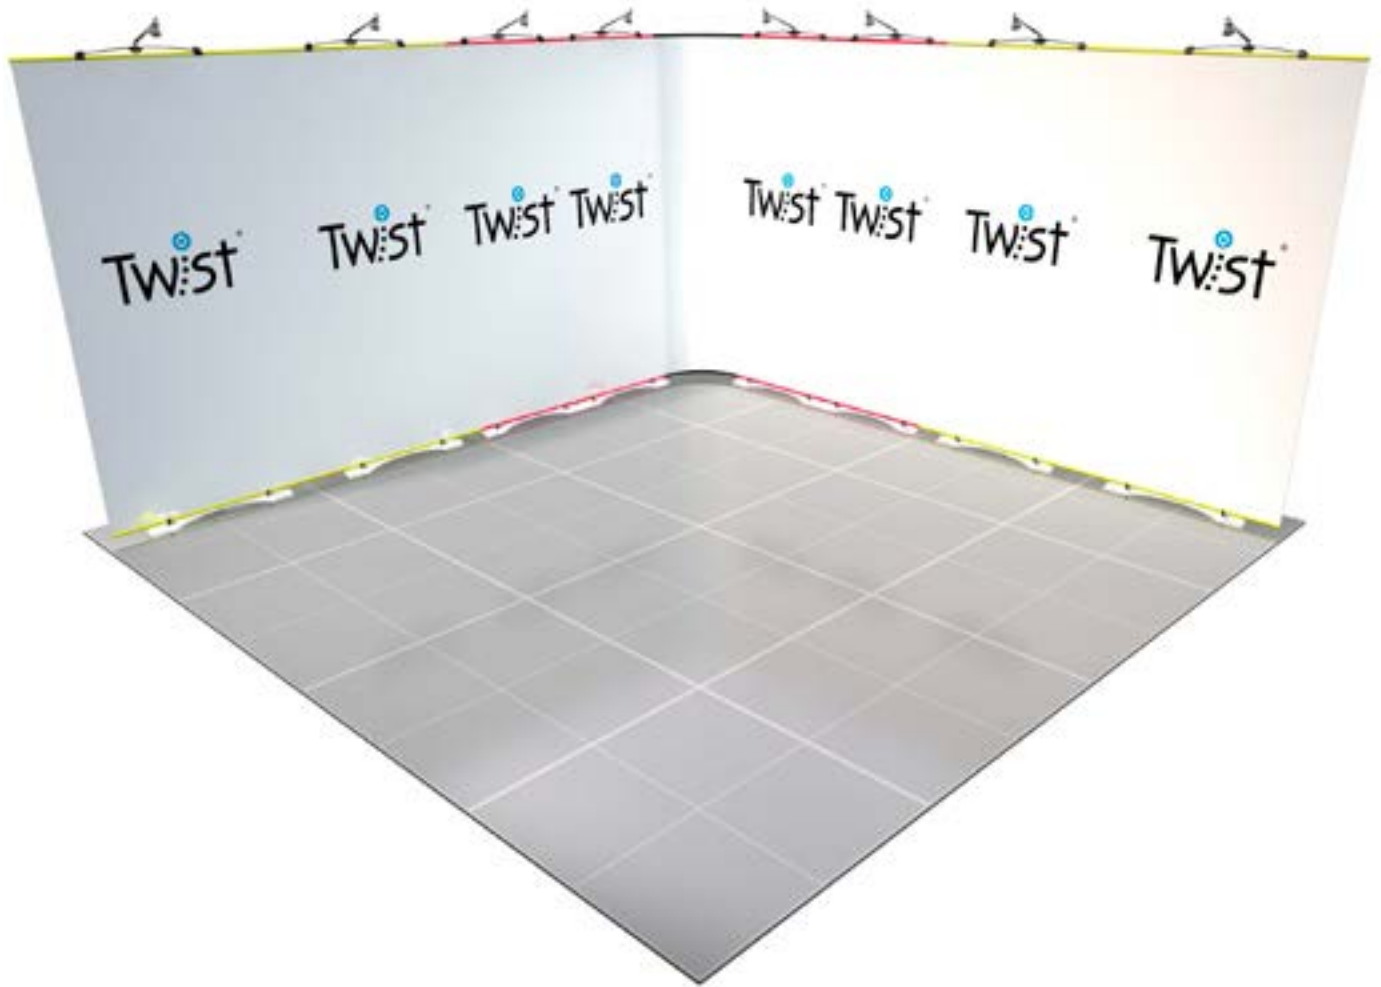

Cad Drawing 07

4m x 4m - Without End Caps

Stand 2000mm Height

Stand Key: ■ 550 ■ 700 ■ 800 ■ 900 ■ 1000