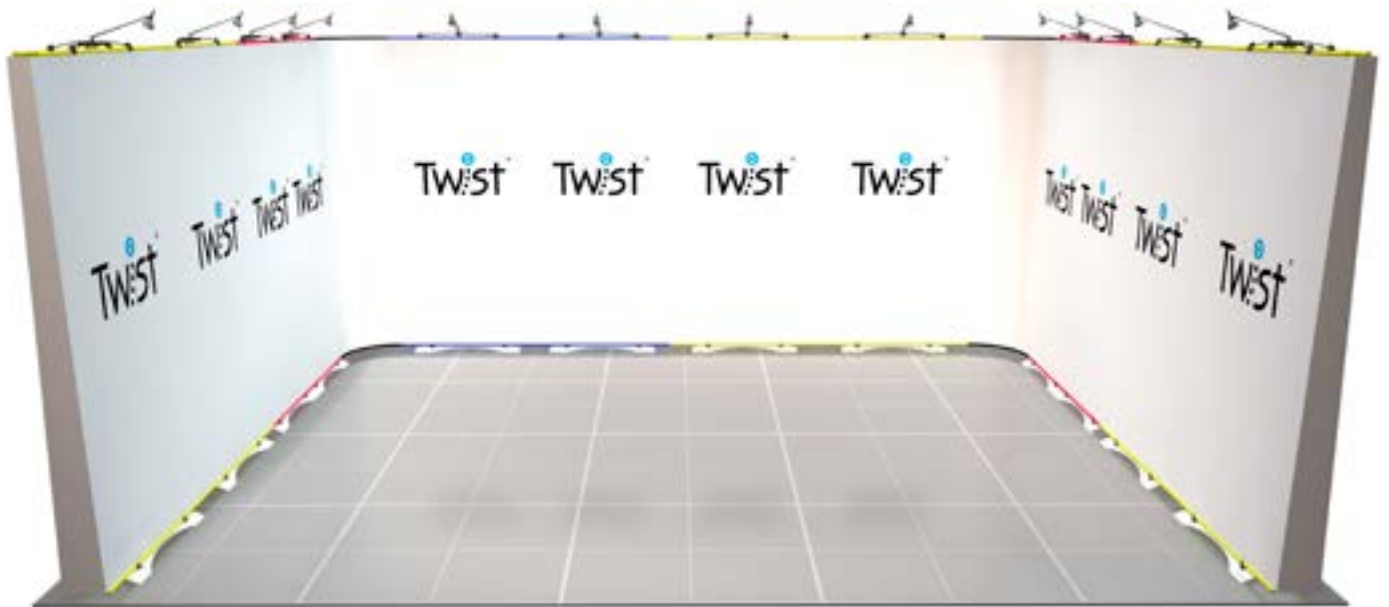

© Cad Drawing 54

5m x 4m - Flat End Caps

Stand 2000mm Height

Stand Key: ■ 550 ■ 700 ■ 800 ■ 900 ■ 1000