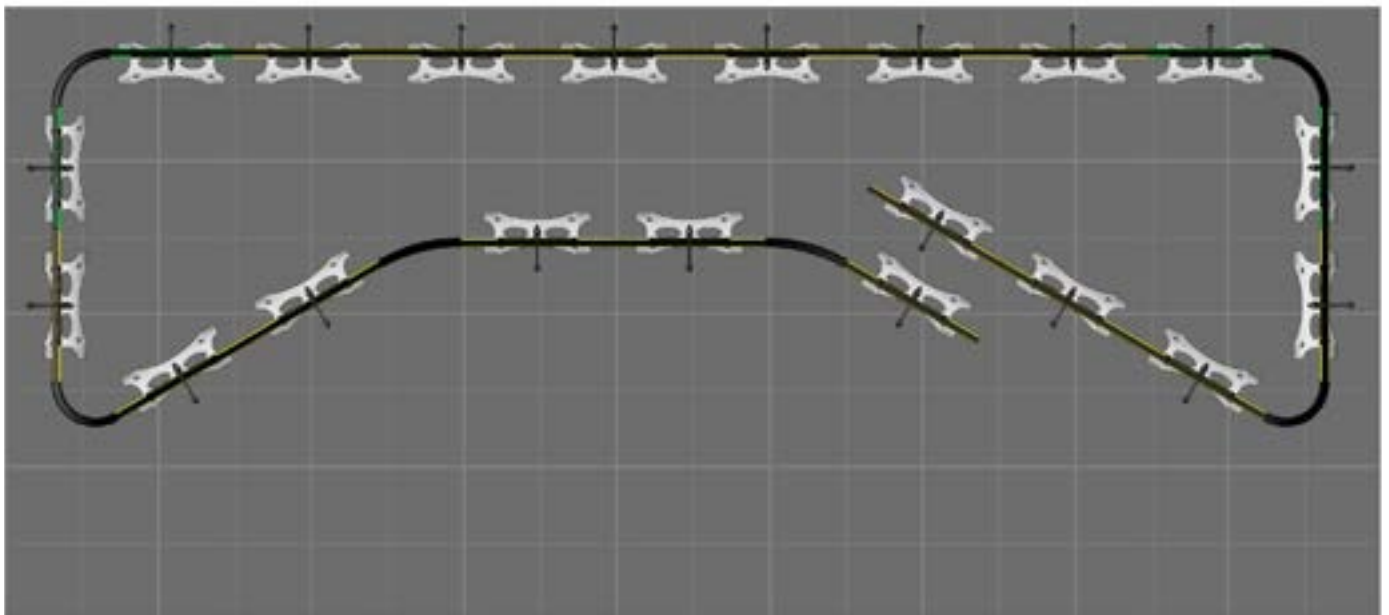

Cad Drawing 78

9m x 4m - Without End Caps

Stand 2000mm Height

Stand Key: ■ 550 ■ 700 ■ 800 ■ 900 ■ 1000