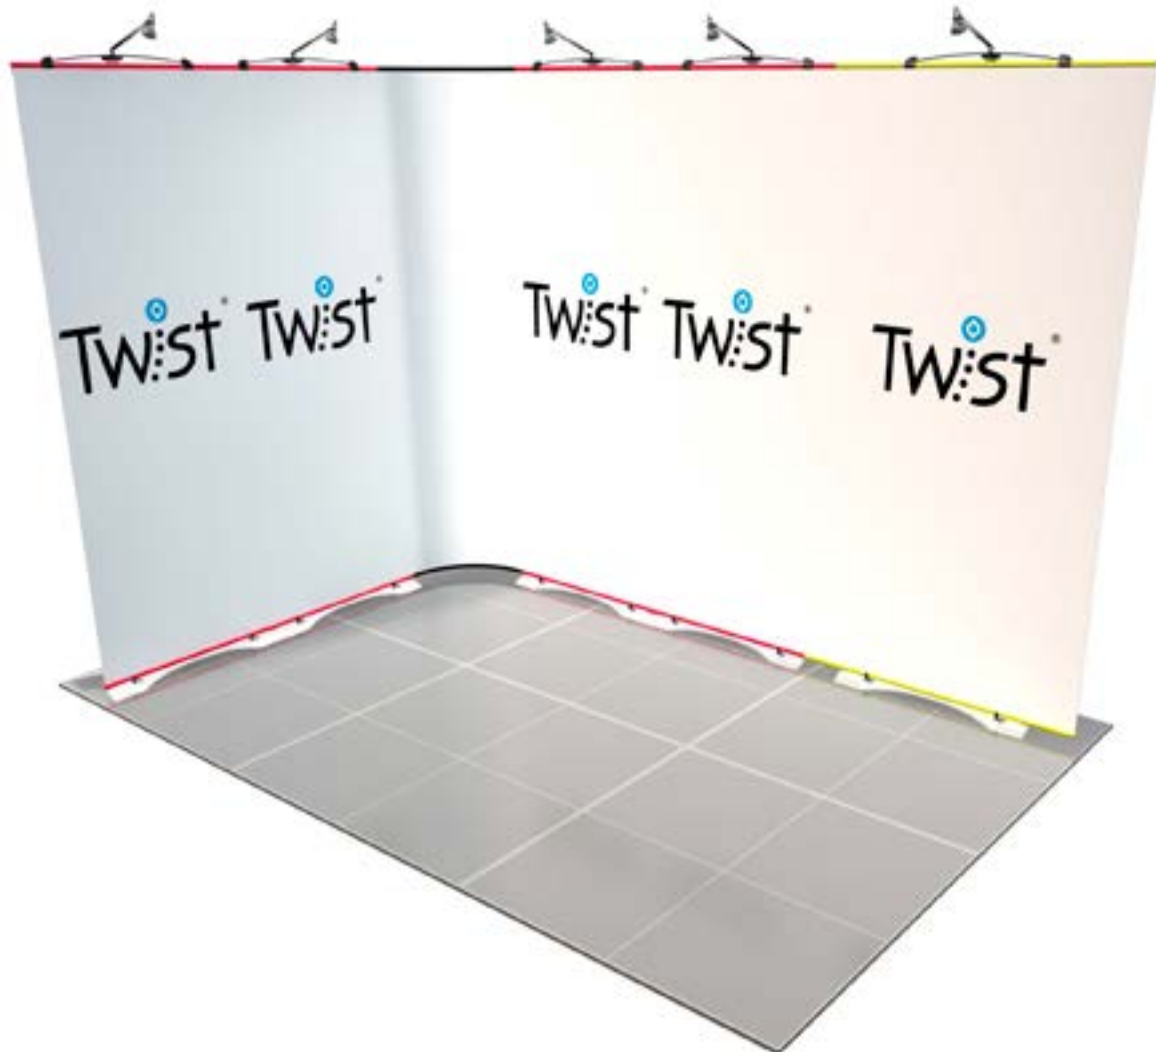

### 3 Panel Kit - Without End Caps

Stand 2000mm Height

Stand Key: ■ 550 ■ 700 ■ 800 ■ 900 ■ 1000

Cad Drawing 02

2m x 2m - Without End Caps

Stand 2000mm Height

Stand Key: ■ 550 ■ 700 ■ 800 ■ 900 ■ 1000

Cad Drawing 05