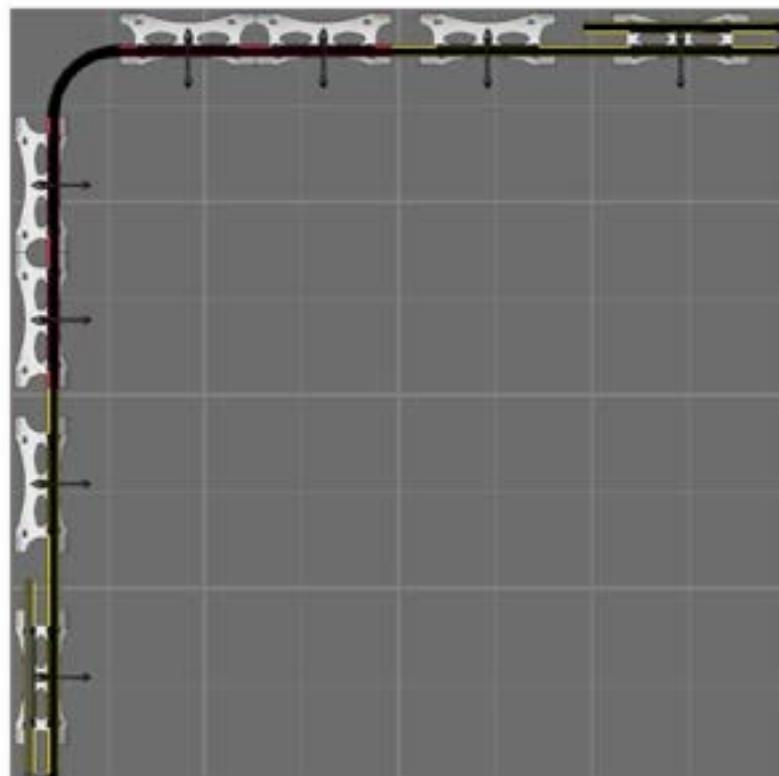

© Cad Drawing 19

4m x 4m - Flat End Caps

Stand 2000mm Height

Stand Key: ■ 550 ■ 700 ■ 800 ■ 900 ■ 1000