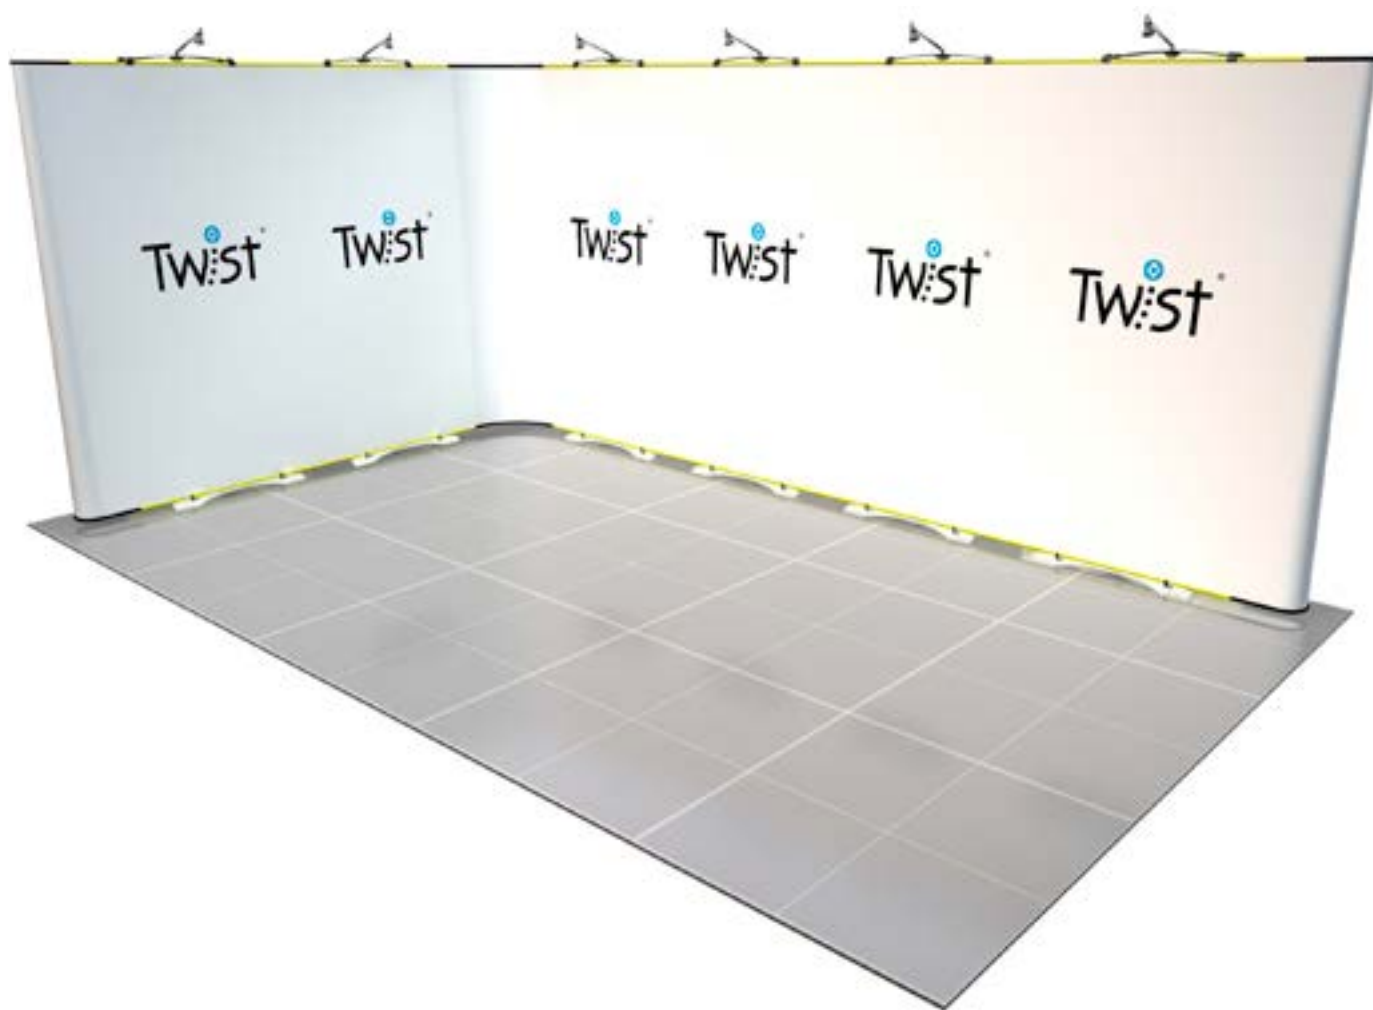

Cad Drawing 33

5m x 3m - Curved End Caps

Stand 2000mm Height

Stand Key: ■ 550 ■ 700 ■ 800 ■ 900 ■ 1000