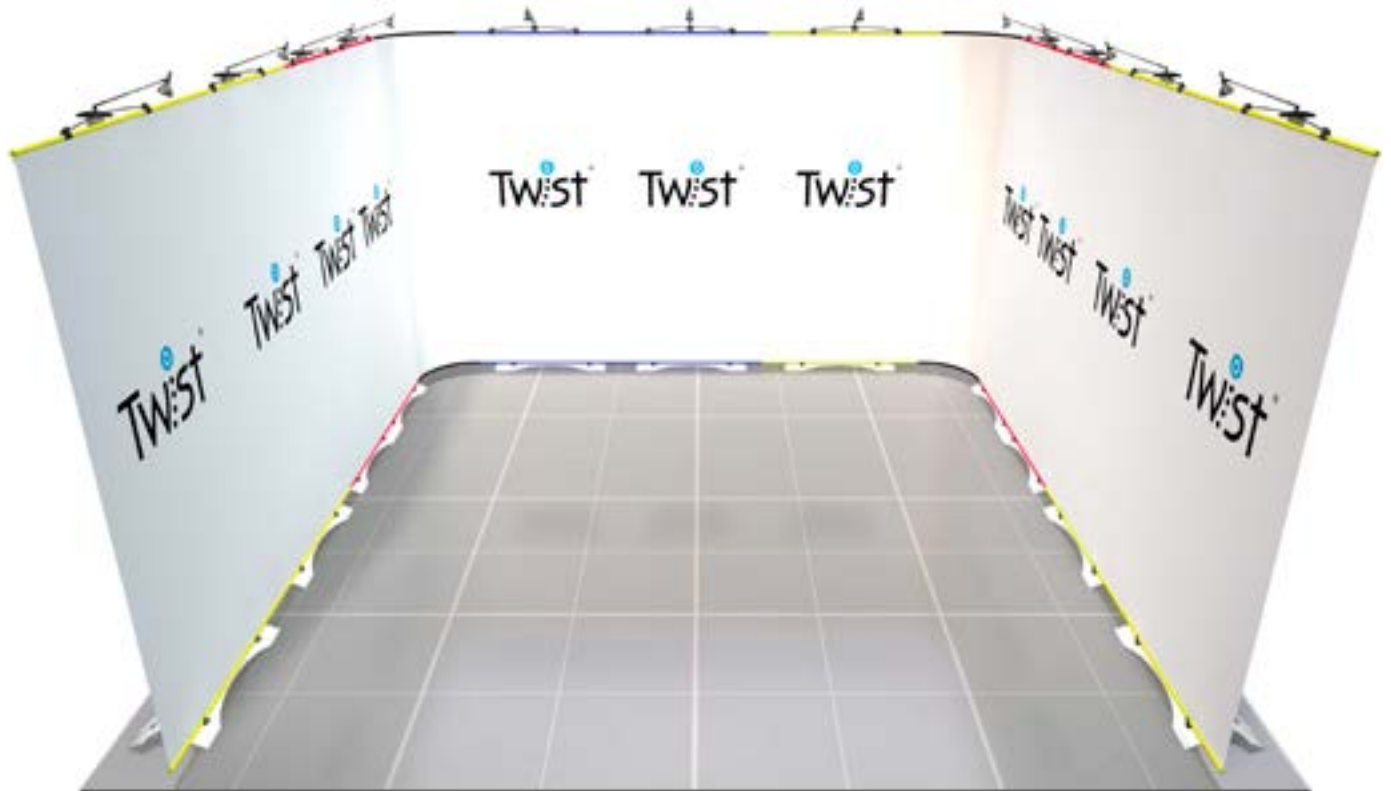

© Cad Drawing 41

4m x 4m - Without End Caps

Stand 2000mm Height

Stand Key: ■ 550 ■ 700 ■ 800 ■ 900 ■ 1000