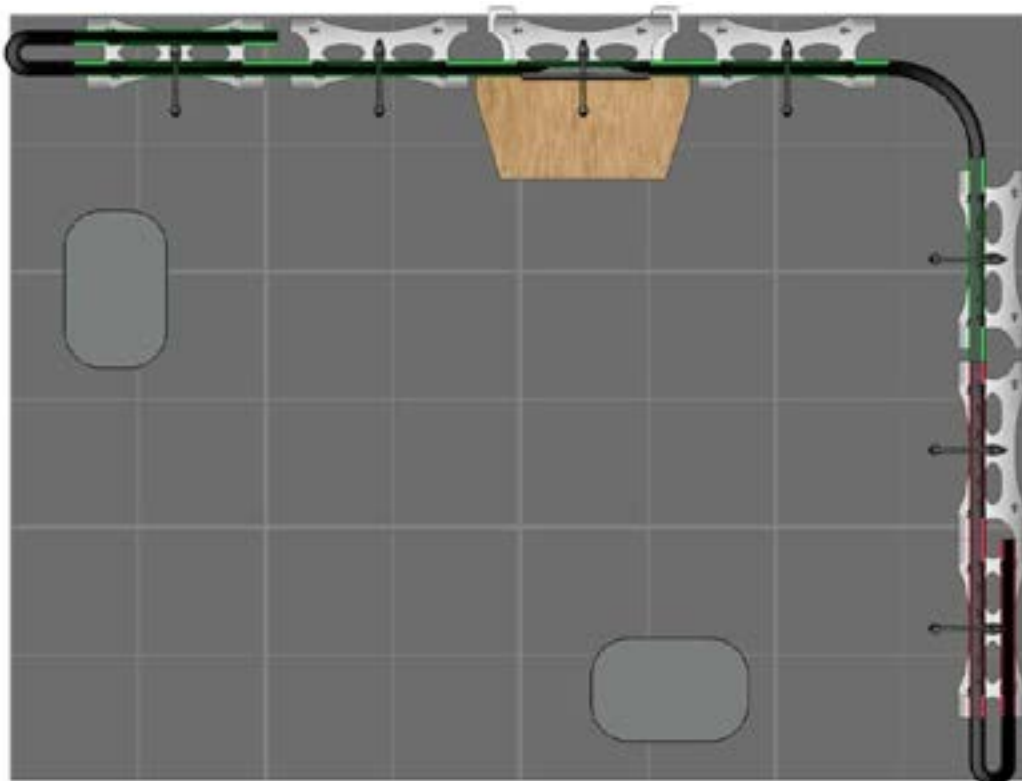

© Cad Drawing 76

4m x 3m - Curved End Caps

Stand 2000mm Height

Stand Key: ■ 550 ■ 700 ■ 800 ■ 900 ■ 1000