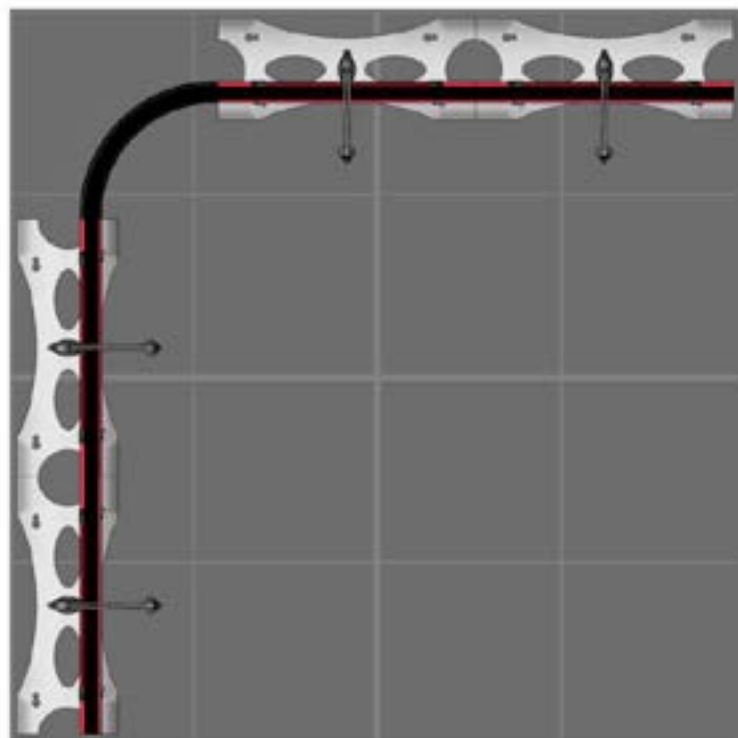

### 3 Panel Kit - Without End Caps

Stand 2000mm Height

Stand Key: ■ 550 ■ 700 ■ 800 ■ 900 ■ 1000

Cad Drawing 02

2m x 2m - Without End Caps

Stand 2000mm Height

Stand Key: ■ 550 ■ 700 ■ 800 ■ 900 ■ 1000

Cad Drawing 05