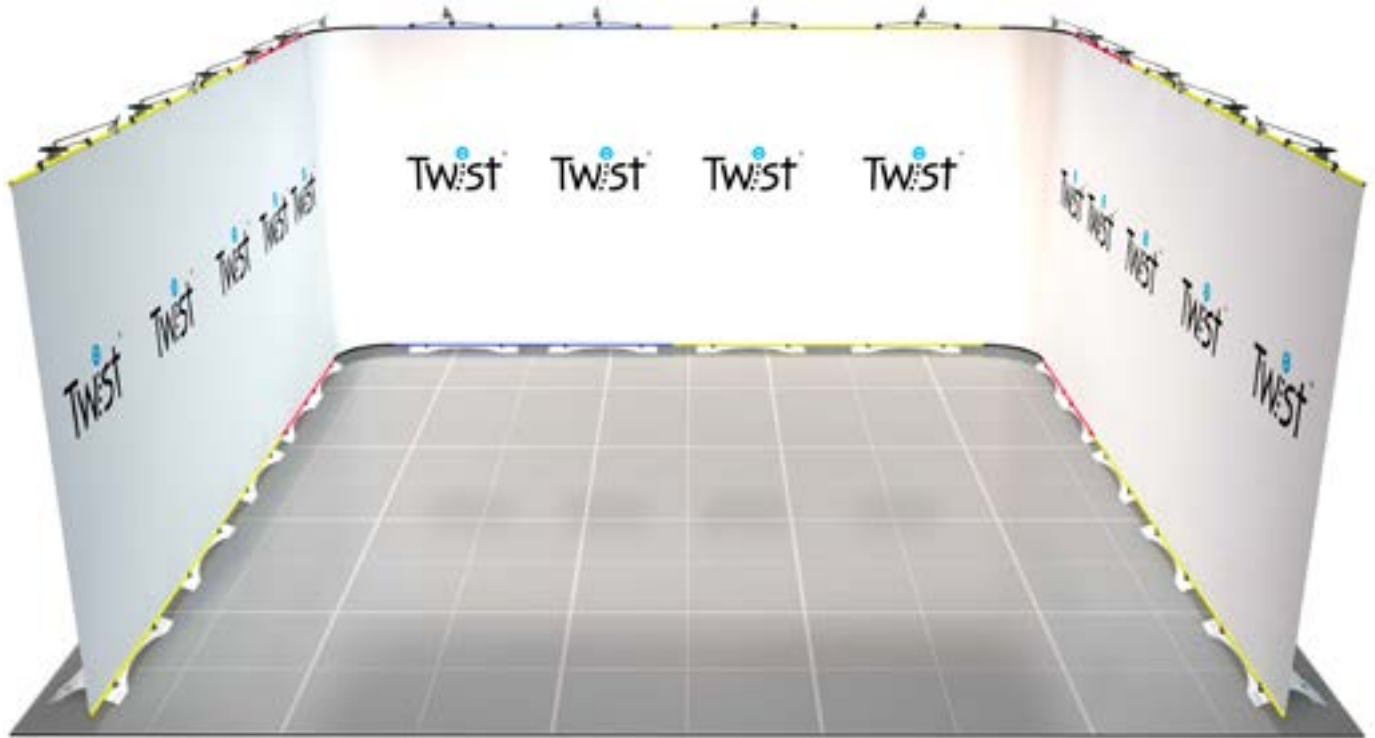

© Cad Drawing 45

5m x 5m - Without End Caps

Stand 2000mm Height

Stand Key: ■ 550 ■ 700 ■ 800 ■ 900 ■ 1000