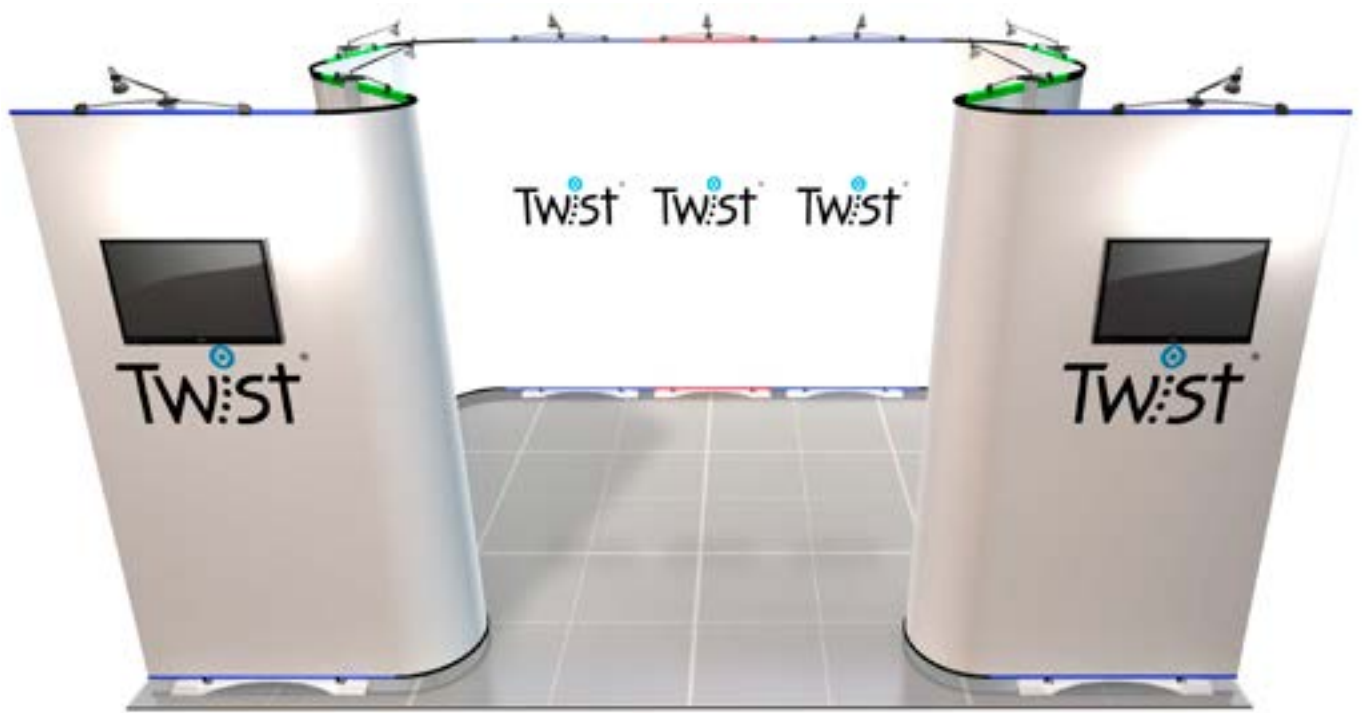

5m x 4m - Curved End Caps

Stand 2000mm Height

Stand Key: ■ 550 ■ 700 ■ 800 ■ 900 ■ 1000

Cad Drawing 72  
4m x 3m - Without End Caps  
Stand 2000mm Height  
Stand Key: ■ 550 ■ 700 ■ 800 ■ 900 ■ 1000

Cad Drawing 73