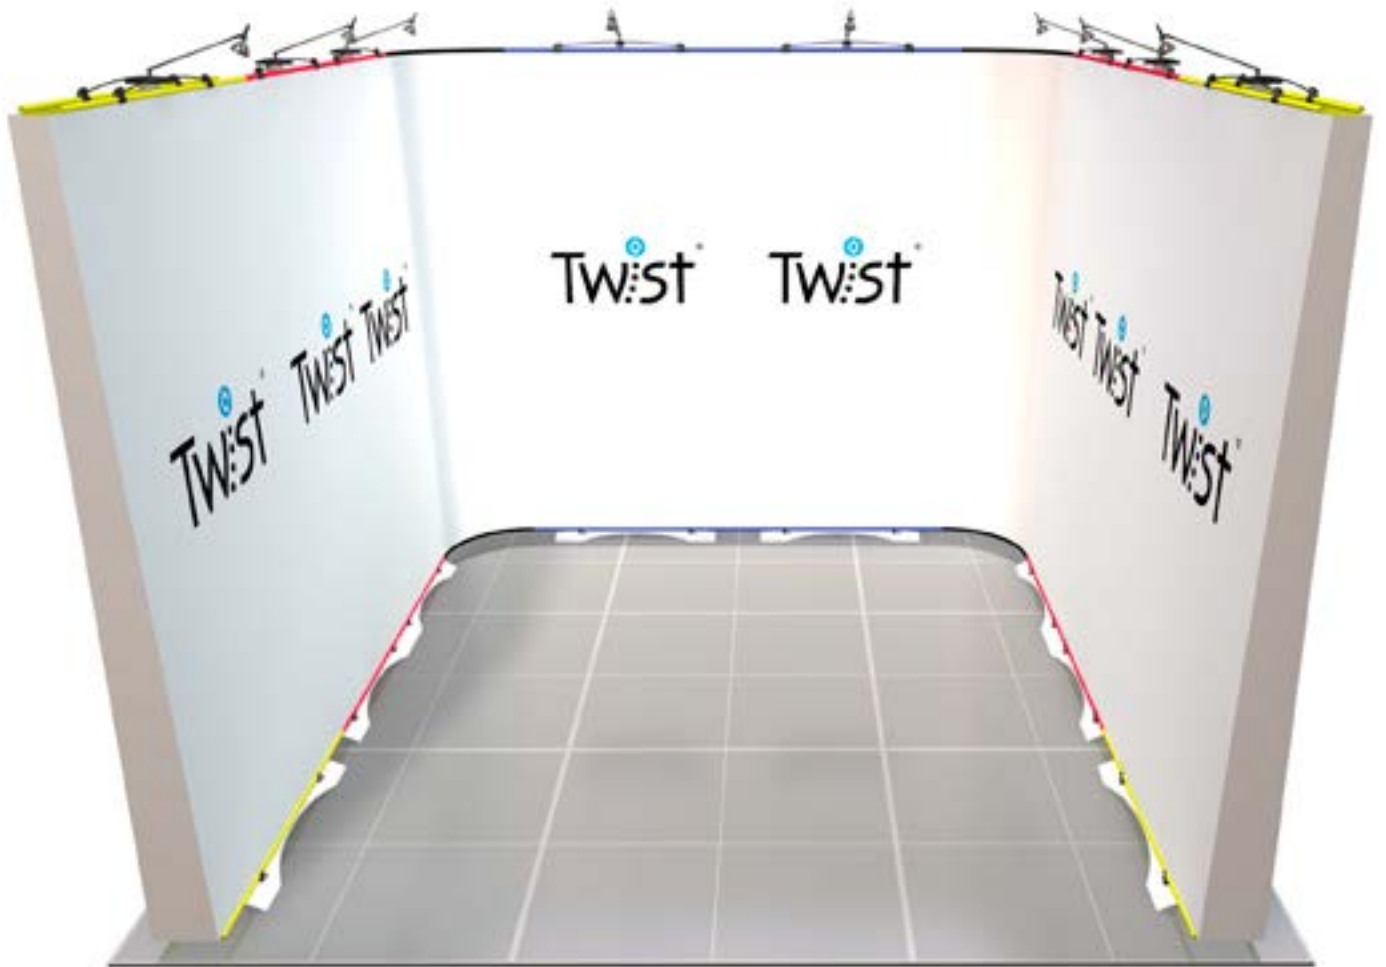

© Cad Drawing 45

5m x 5m - Without End Caps

Stand 2000mm Height

Stand Key: ■ 550 ■ 700 ■ 800 ■ 900 ■ 1000

© Cad Drawing 46

6m x 4m - Without End Caps

Stand 2000mm Height

Stand Key: ■ 550 ■ 700 ■ 800 ■ 900 ■ 1000