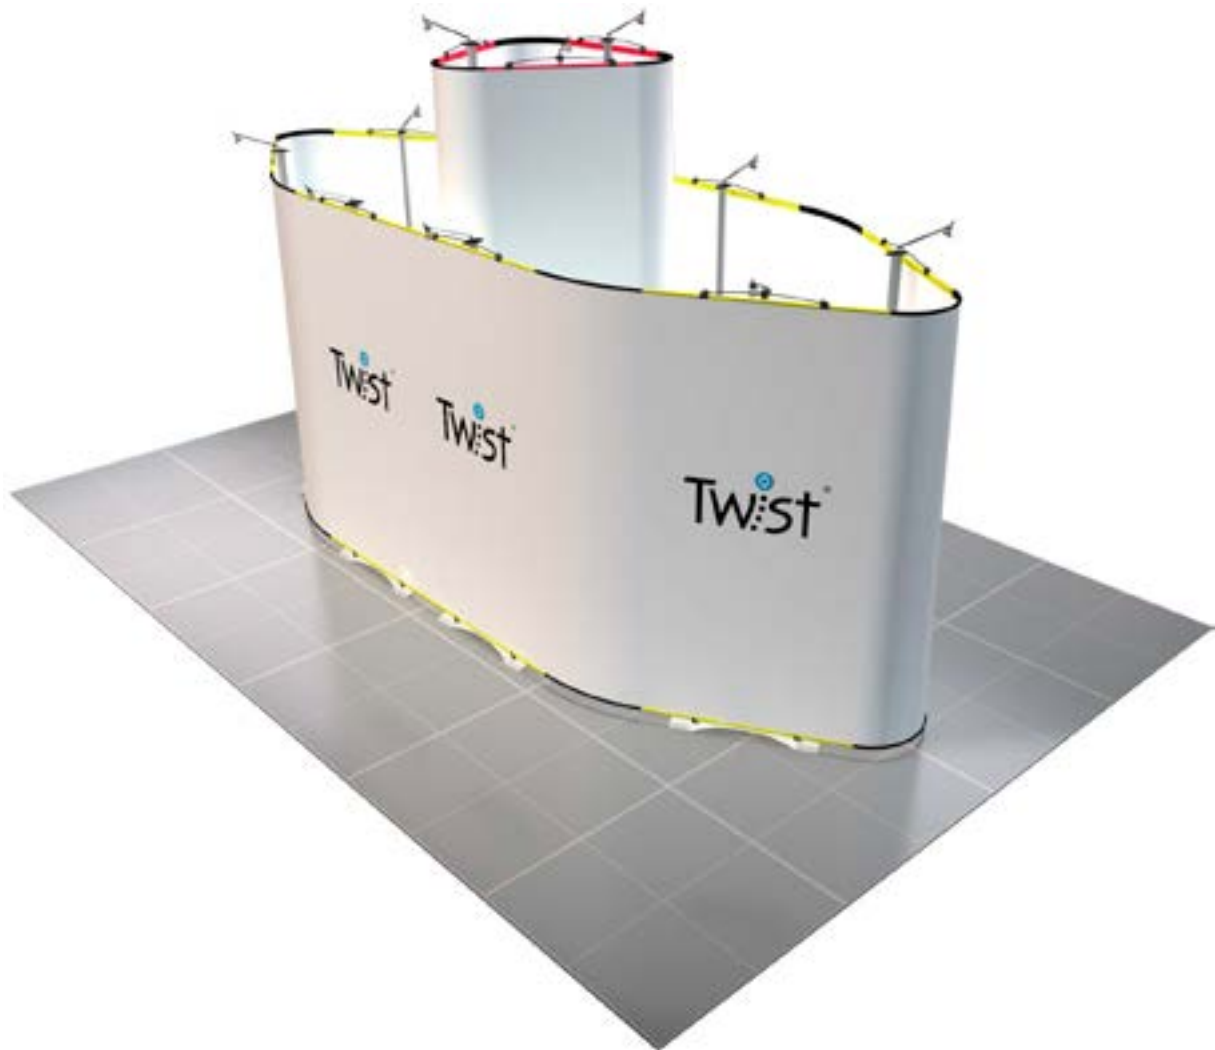

## 6m x 4m - Without End Caps

Stand 2000mm to 2700mm Height

Stand Key: ■ 550 ■ 700 ■ 800 ■ 900 ■ 1000

Cad Drawing 84

6m x 2m - Curved End Caps

Stand 2000mm Height

Stand Key: ■ 550 ■ 700 ■ 800 ■ 900 ■ 1000

© Cad Drawing 86