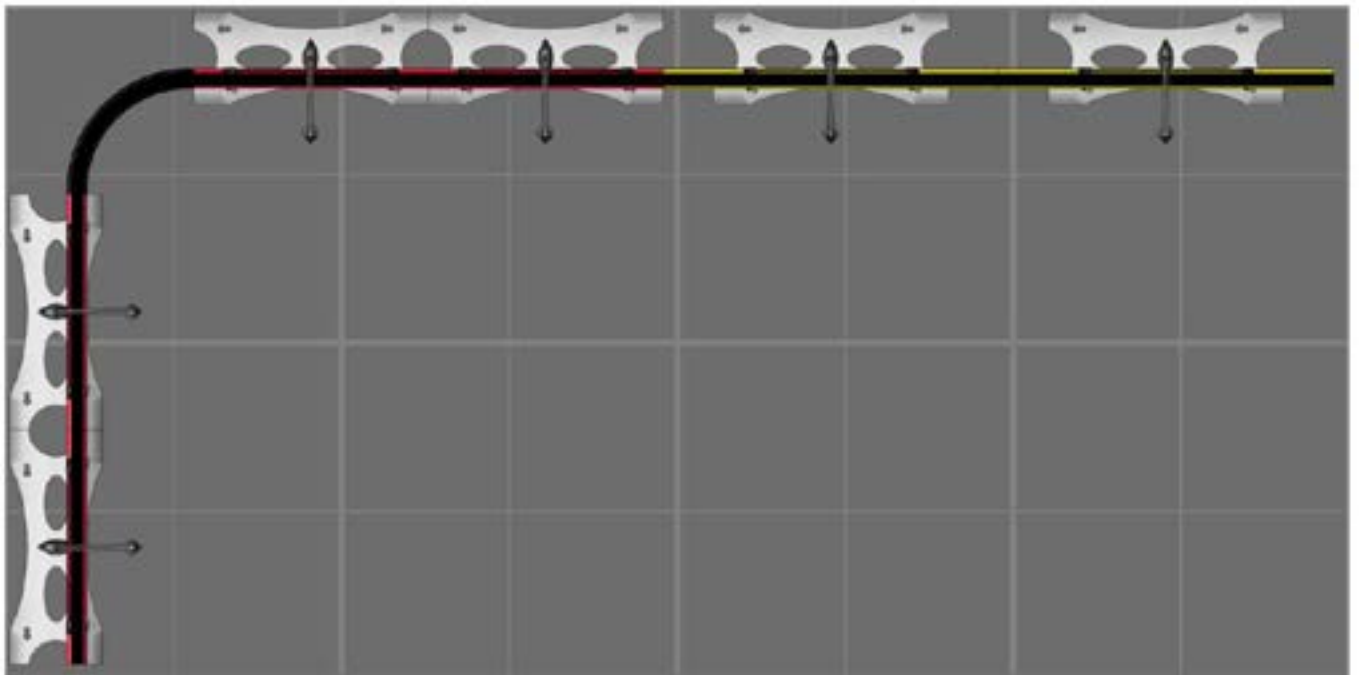

Cad Drawing 05

4m x 2m - Without End Caps

Stand 2000mm Height

Stand Key: ■ 550 ■ 700 ■ 800 ■ 900 ■ 1000