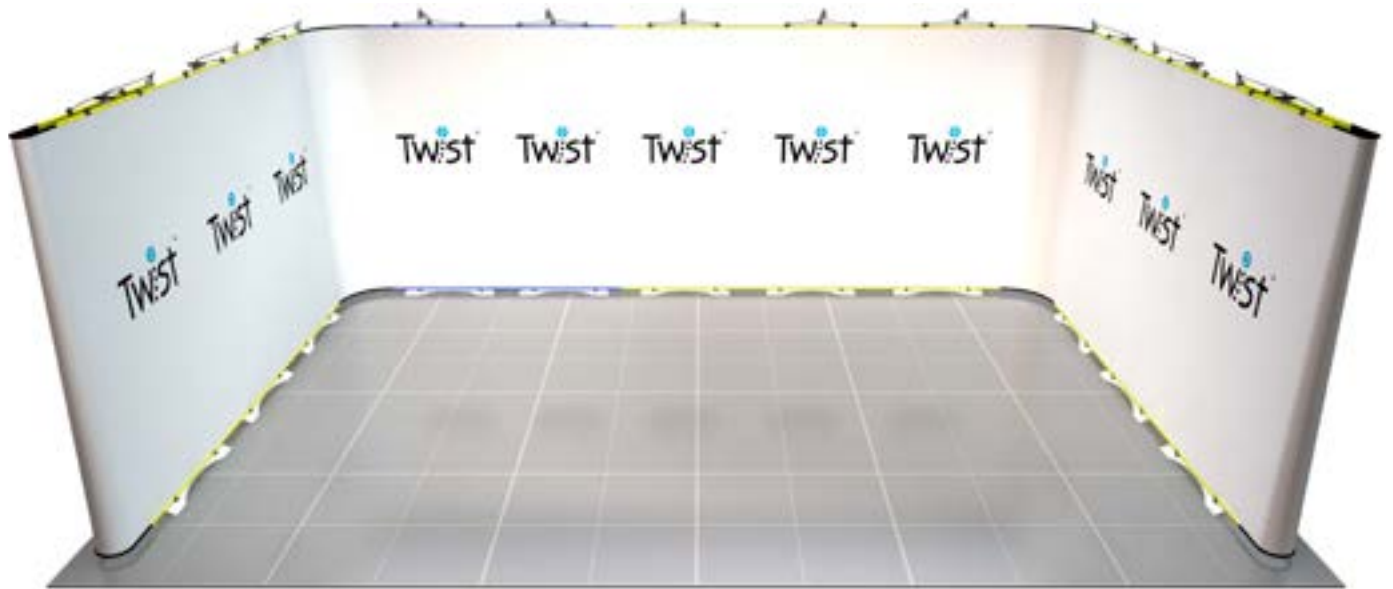

© Cad Drawing 66

6m x 4m - Curved End Caps

Stand 2000mm Height

Stand Key: ■ 550 ■ 700 ■ 800 ■ 900 ■ 1000