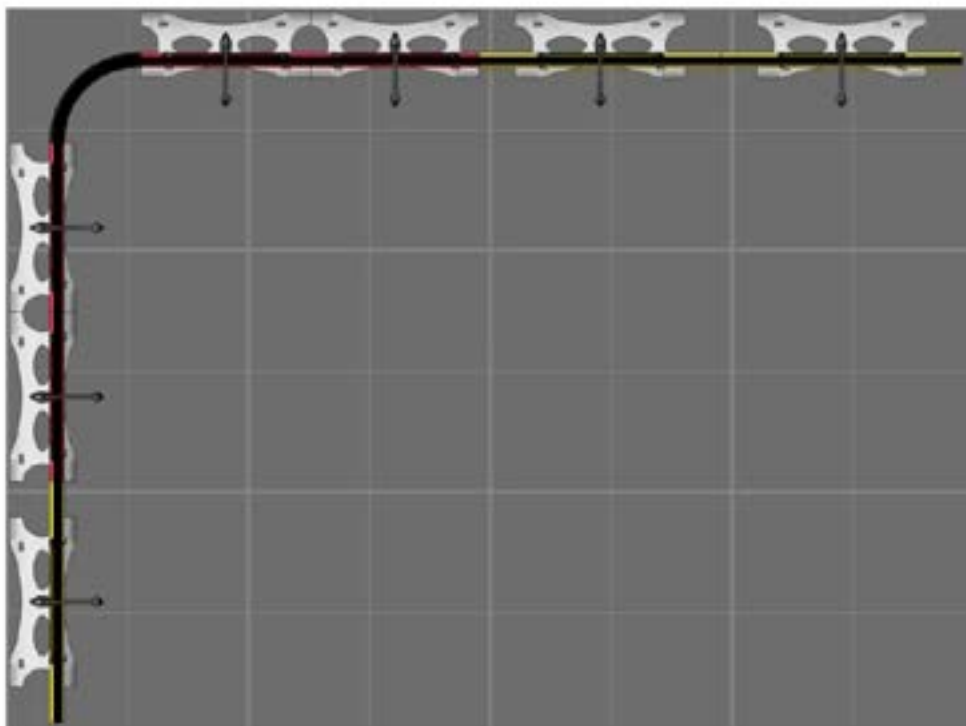

4m x 2m - Without End Caps

Stand 2000mm Height

Stand Key: ■ 550 ■ 700 ■ 800 ■ 900 ■ 1000

Cad Drawing 06

4m x 3m - Without End Caps

Stand 2000mm Height

Stand Key: ■ 550 ■ 700 ■ 800 ■ 900 ■ 1000

Cad Drawing 07