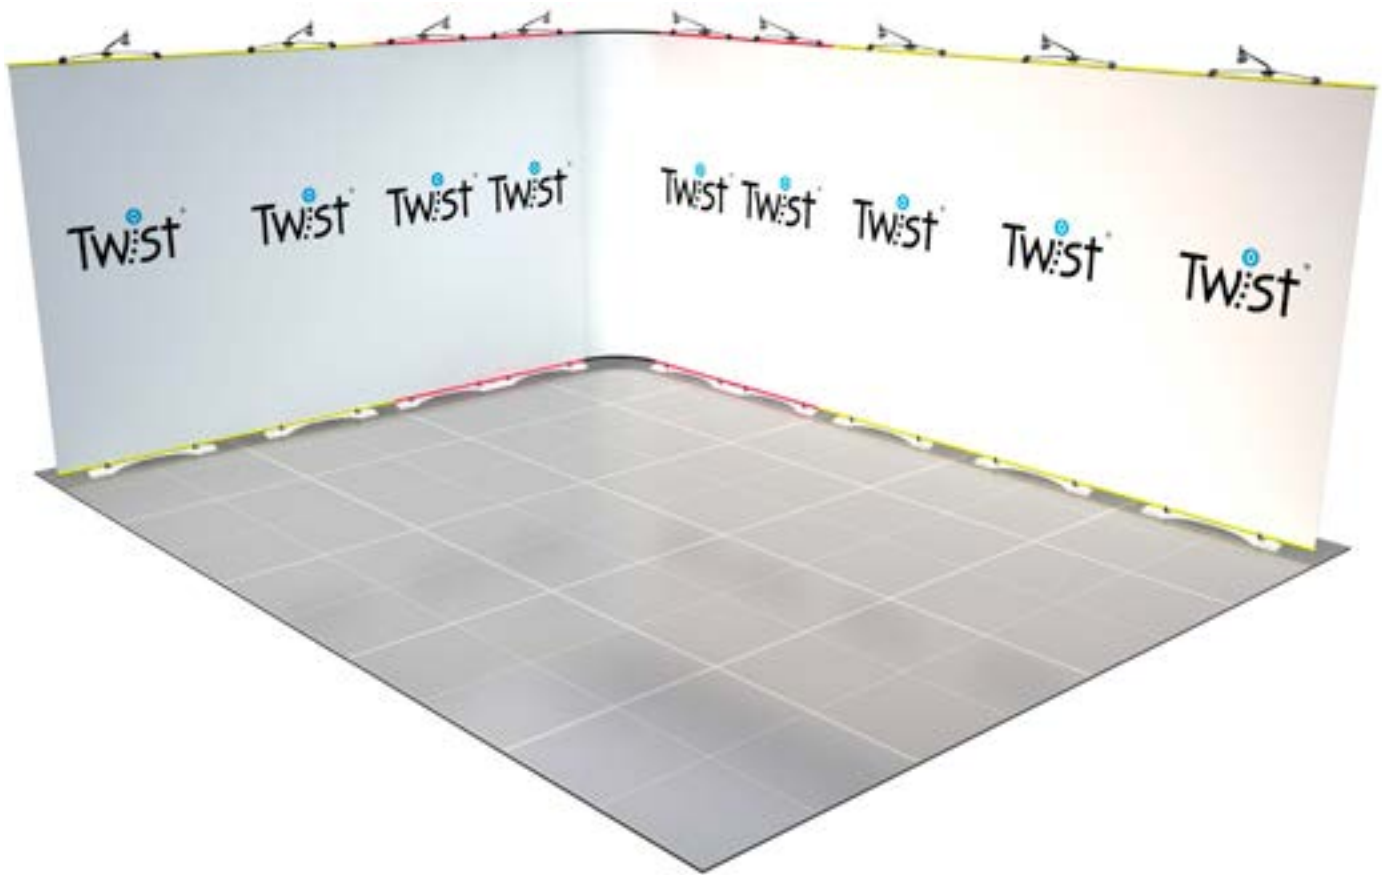

5m x 3m - Without End Caps

Stand 2000mm Height

Stand Key: ■ 550 ■ 700 ■ 800 ■ 900 ■ 1000

Cad Drawing 10  
5m x 4m - Without End Caps  
Stand 2000mm Height  
Stand Key: ■ 550 ■ 700 ■ 800 ■ 900 ■ 1000

© Cad Drawing 11