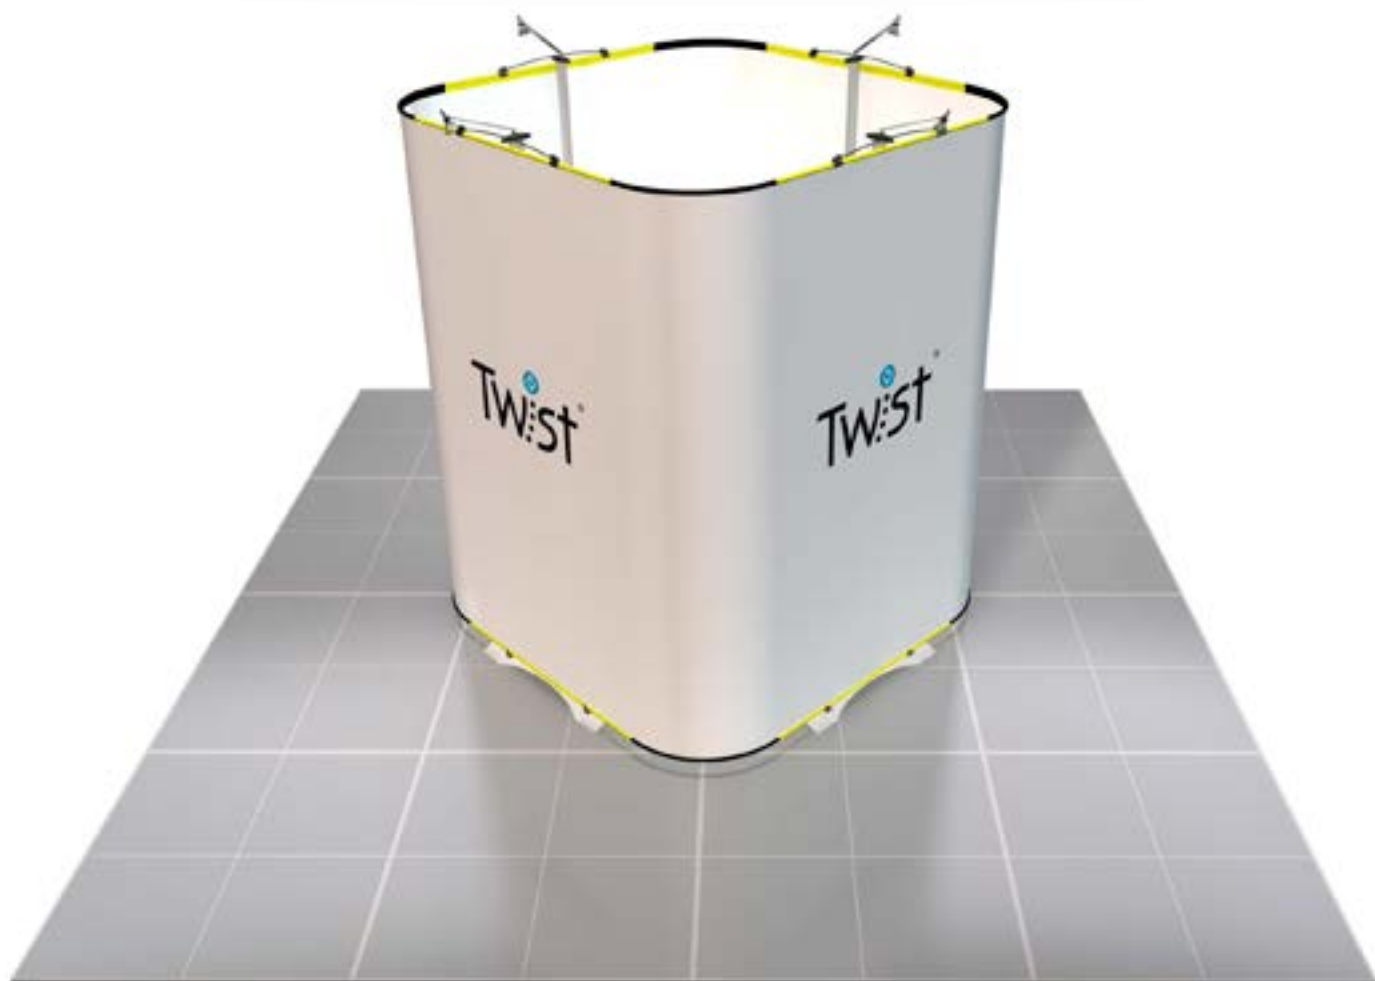

Cad Drawing 81

4m x 4m - Without End Caps

Stand 2000mm Height

Stand Key: ■ 550 ■ 700 ■ 800 ■ 900 ■ 1000