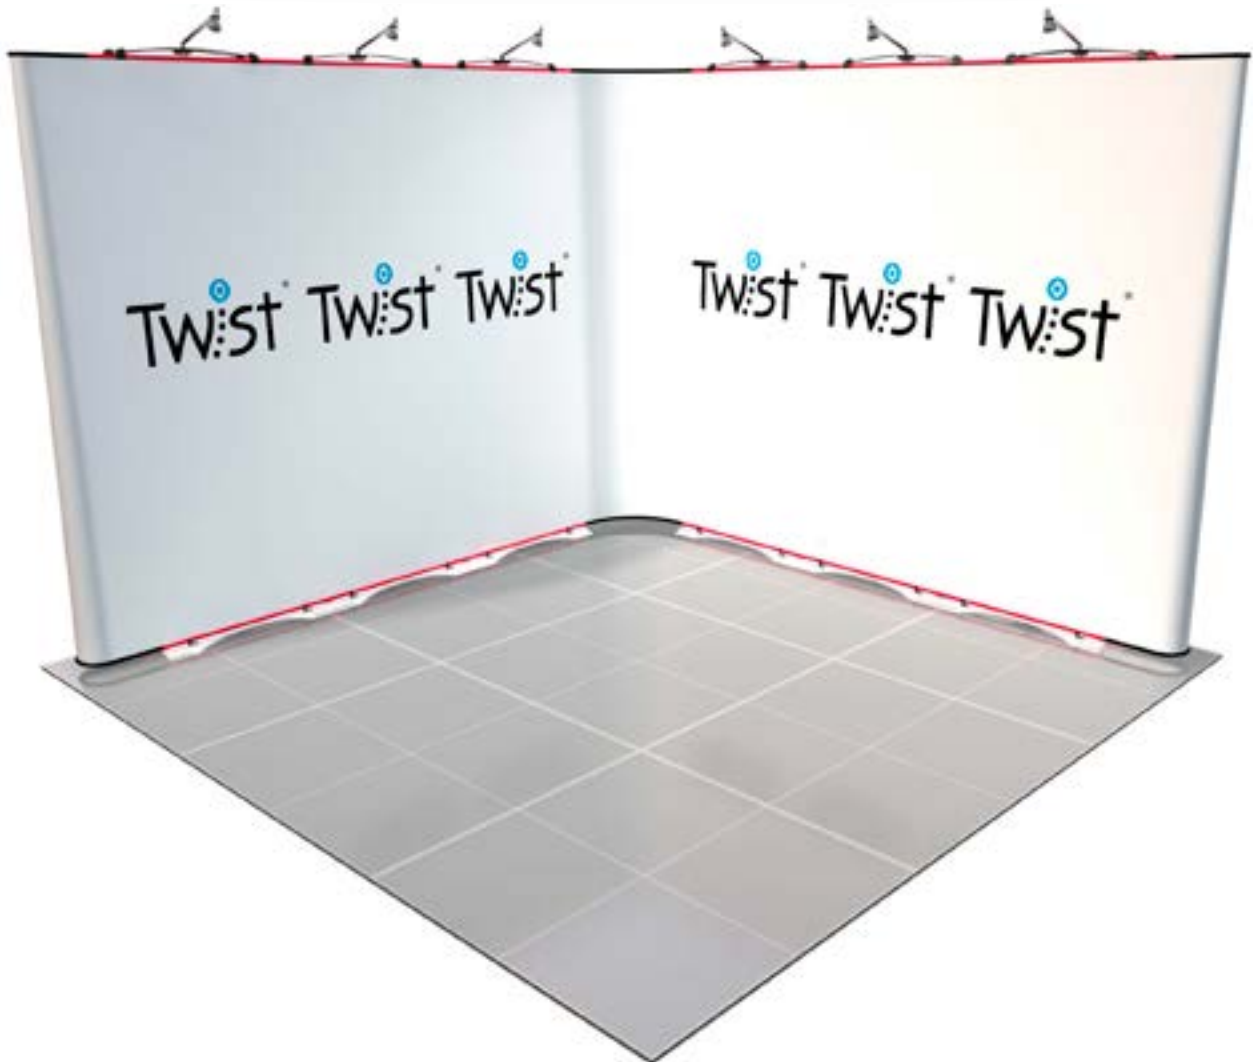

### 3 Panel Kit - Curved End Caps

Stand 2000mm Height

Stand Key: ■ 550 ■ 700 ■ 800 ■ 900 ■ 1000

Cad Drawing 27

3m x 2m - Curved End Caps

Stand 2000mm Height

Stand Key: ■ 550 ■ 700 ■ 800 ■ 900 ■ 1000

Cad Drawing 30