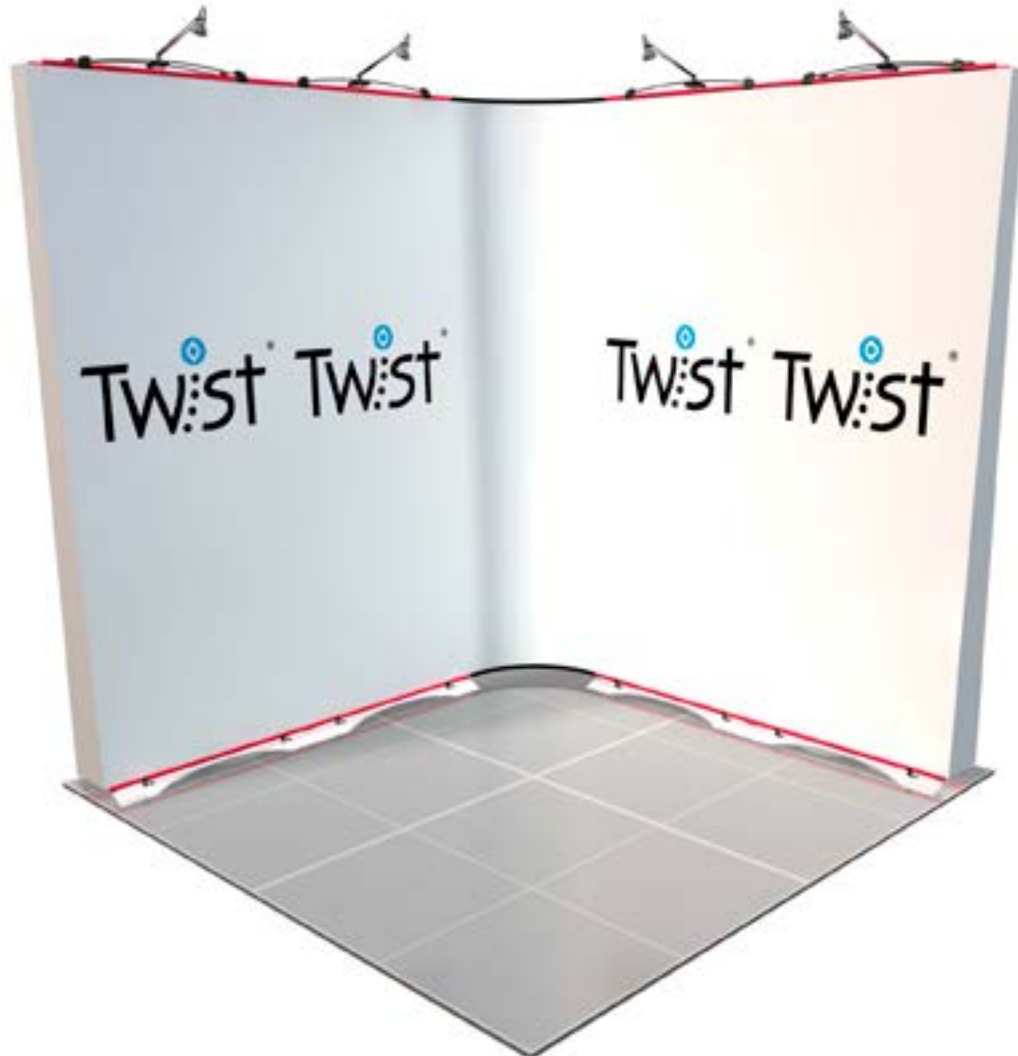

5m x 5m - Without End Caps

Stand 2000mm Height

Stand Key: ■ 550 ■ 700 ■ 800 ■ 900 ■ 1000

Cad Drawing 12

6m x 4m - Without End Caps

Stand 2000mm Height

Stand Key: ■ 550 ■ 700 ■ 800 ■ 900 ■ 1000

© Cad Drawing 17