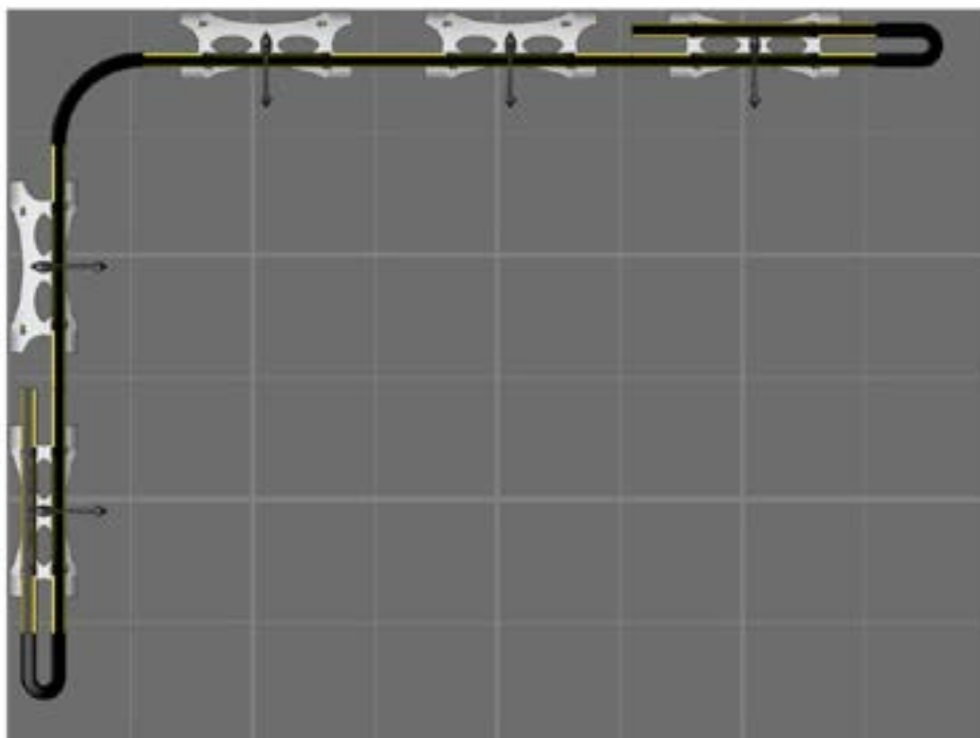

Cad Drawing 30

4m x 3m - Curved End Caps

Stand 2000mm Height

Stand Key: ■ 550 ■ 700 ■ 800 ■ 900 ■ 1000