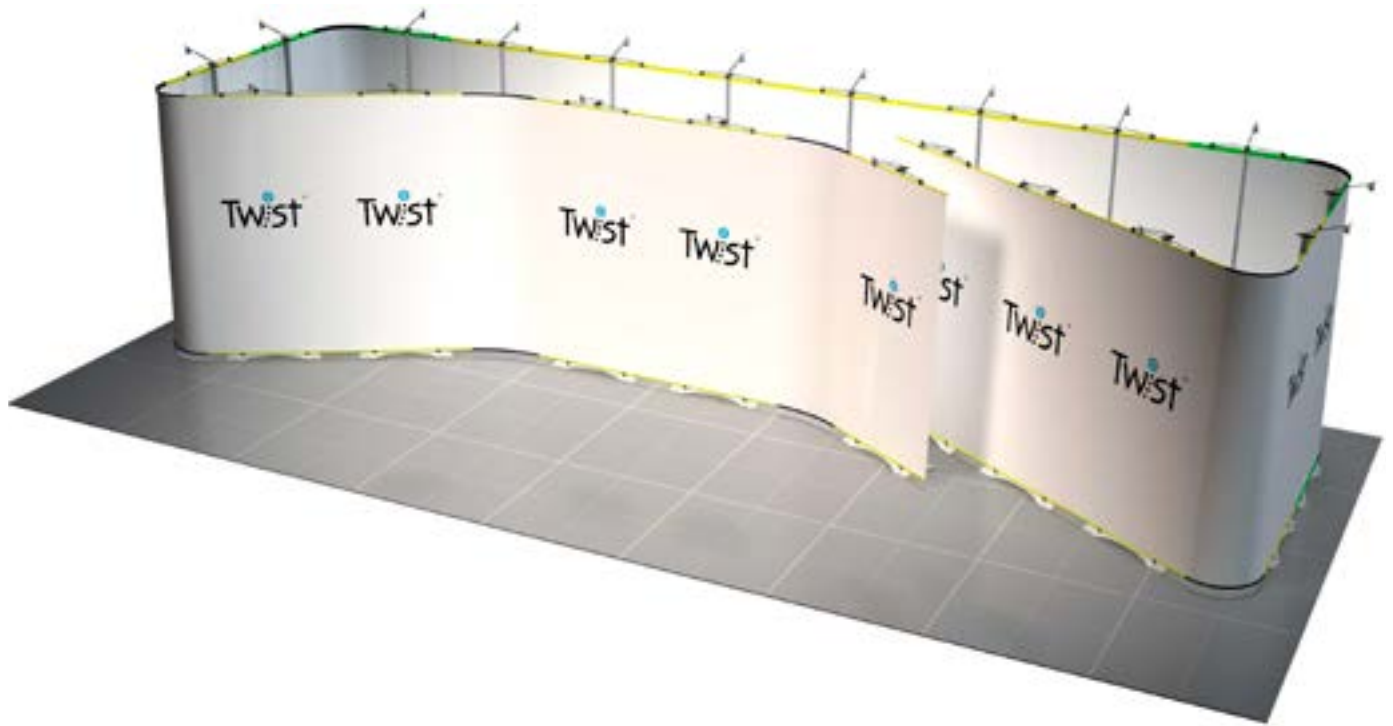

Cad Drawing 78

9m x 4m - Without End Caps

Stand 2000mm Height

Stand Key: ■ 550 ■ 700 ■ 800 ■ 900 ■ 1000