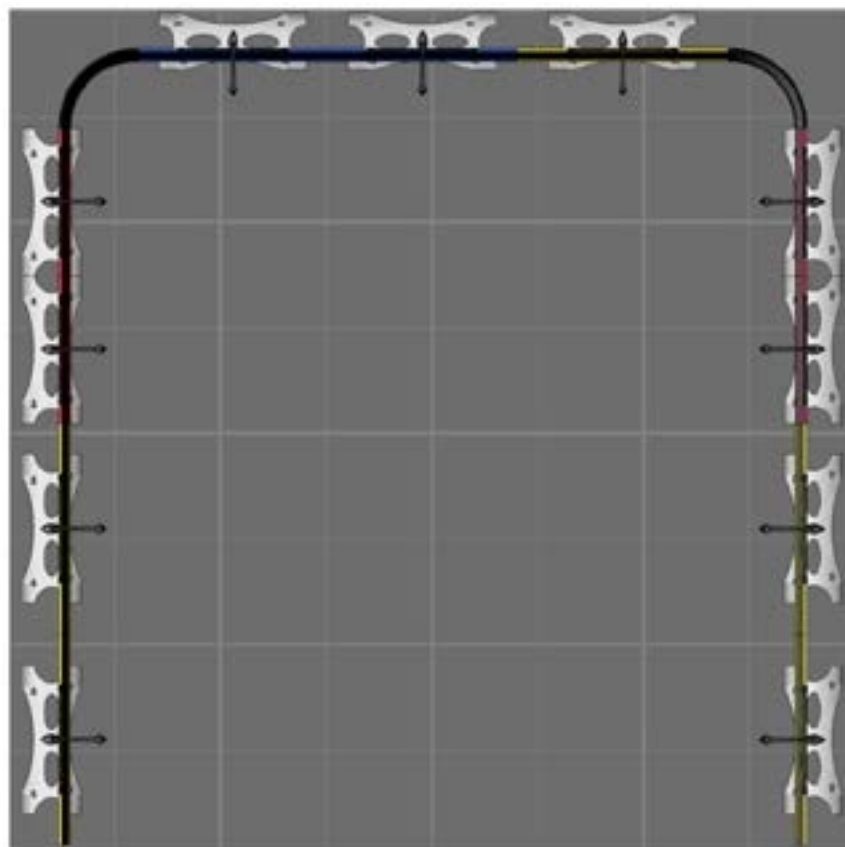

© Cad Drawing 41

4m x 4m - Without End Caps

Stand 2000mm Height

Stand Key: ■ 550 ■ 700 ■ 800 ■ 900 ■ 1000