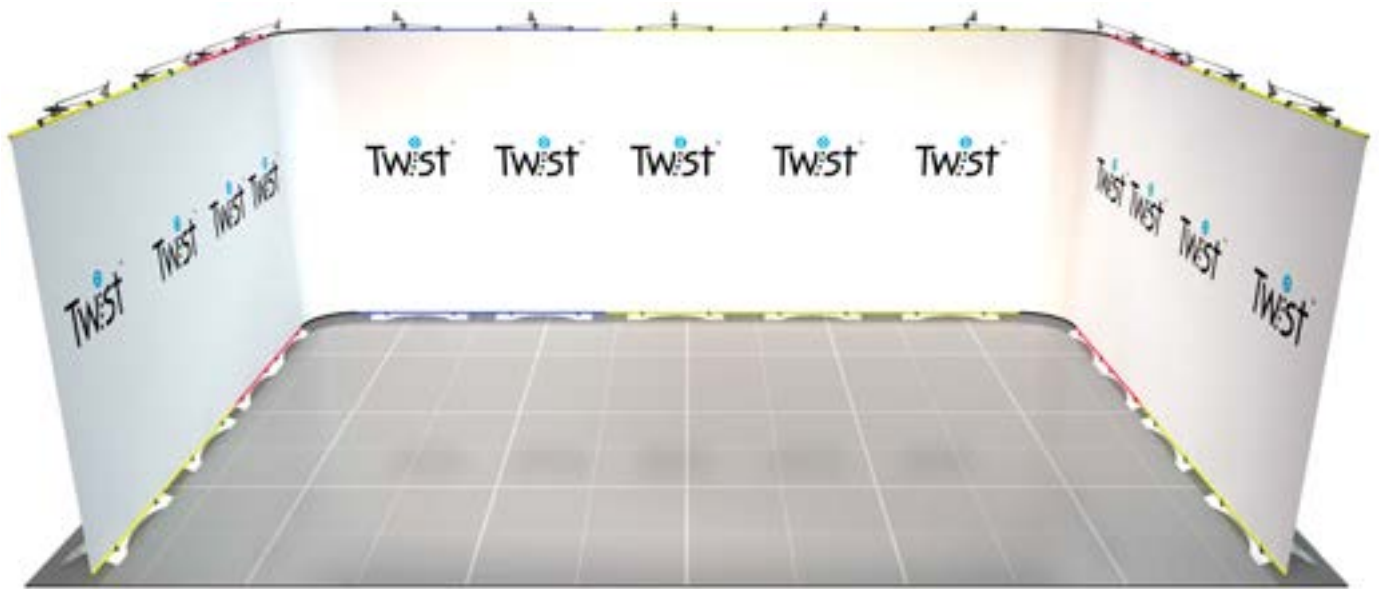

© Cad Drawing 45

5m x 5m - Without End Caps

Stand 2000mm Height

Stand Key: ■ 550 ■ 700 ■ 800 ■ 900 ■ 1000

© Cad Drawing 46

6m x 4m - Without End Caps

Stand 2000mm Height

Stand Key: ■ 550 ■ 700 ■ 800 ■ 900 ■ 1000