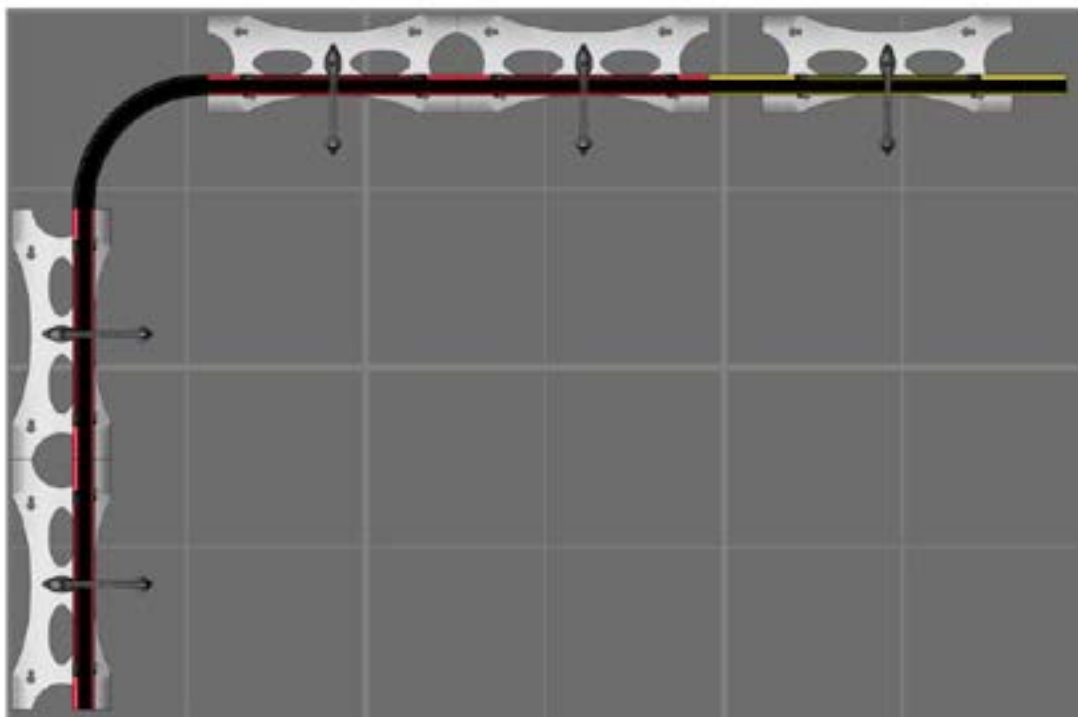

### 3 Panel Kit - Without End Caps

Stand 2000mm Height

Stand Key: ■ 550 ■ 700 ■ 800 ■ 900 ■ 1000

Cad Drawing 02

2m x 2m - Without End Caps

Stand 2000mm Height

Stand Key: ■ 550 ■ 700 ■ 800 ■ 900 ■ 1000

Cad Drawing 05