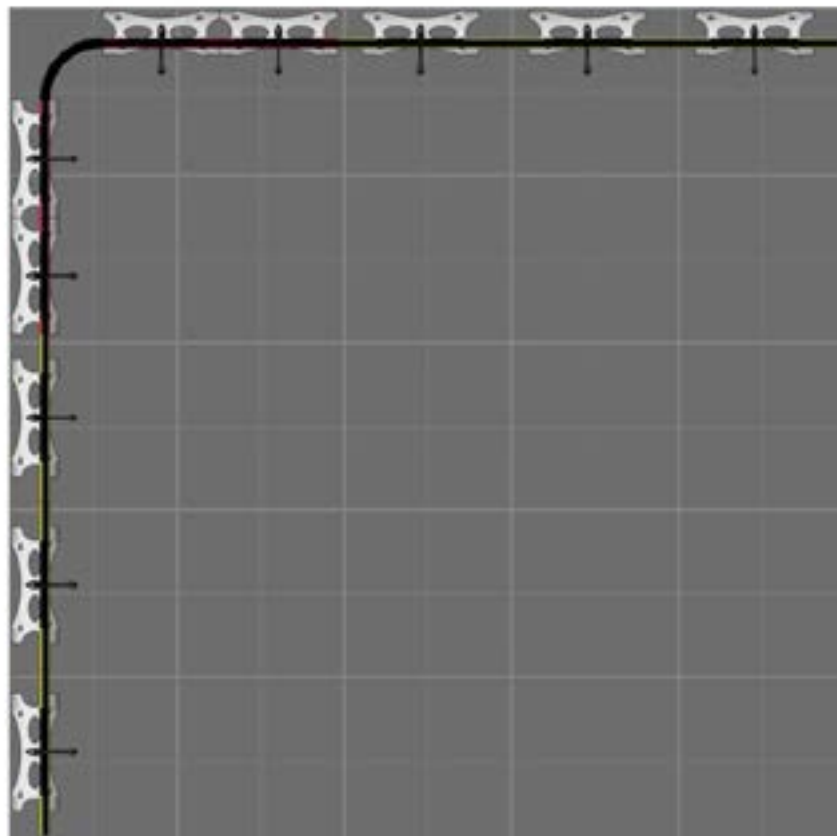

© Cad Drawing 11

5m x 5m - Without End Caps

Stand 2000mm Height

Stand Key: ■ 550 ■ 700 ■ 800 ■ 900 ■ 1000