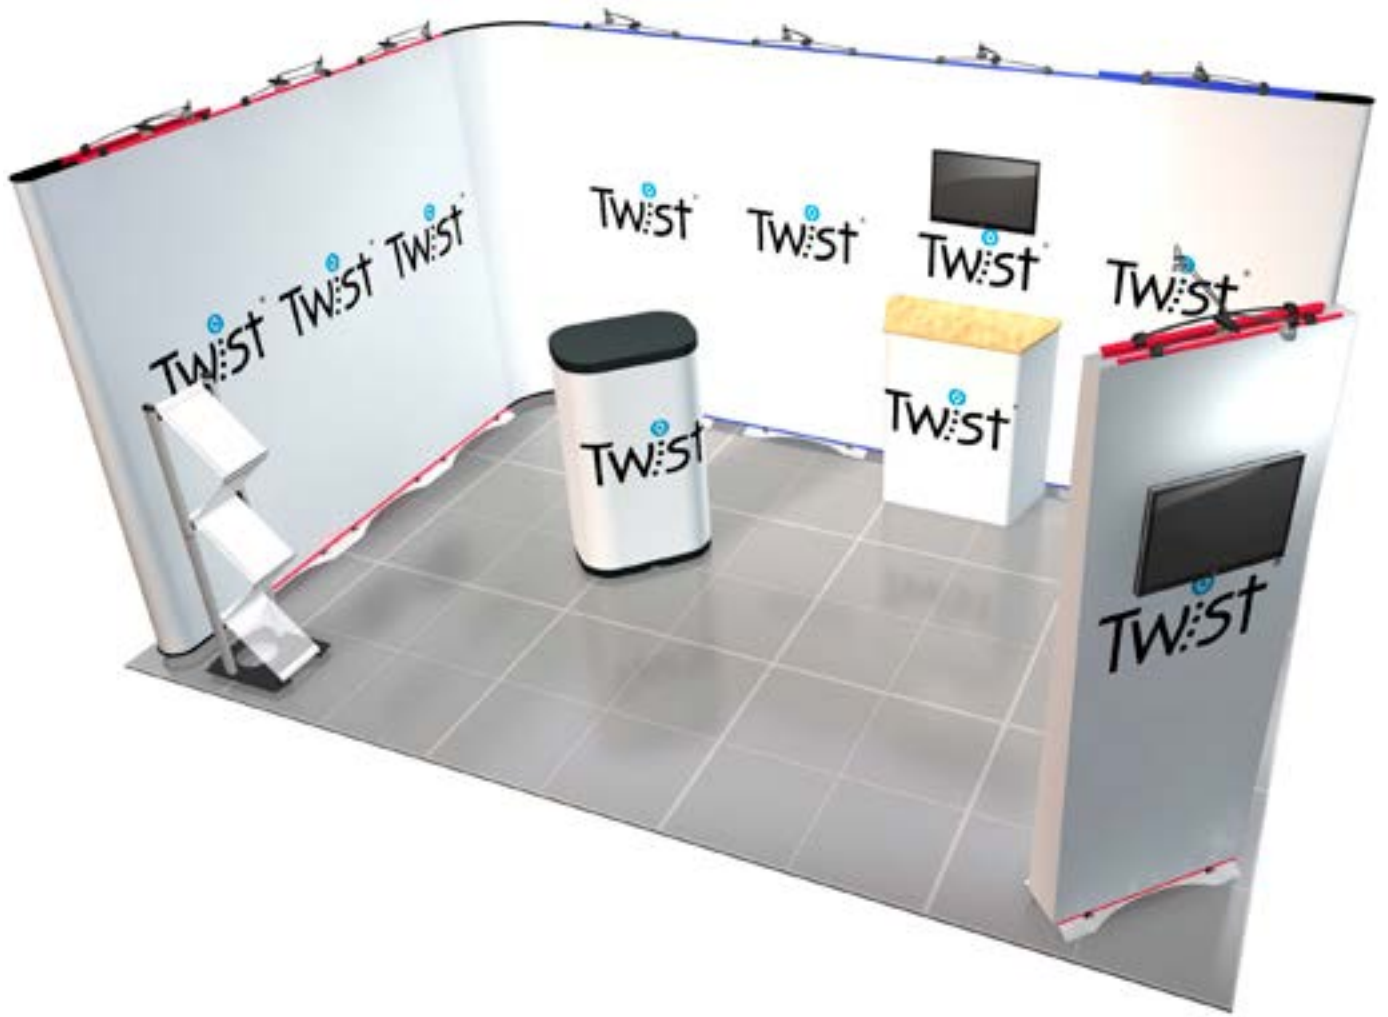

3m x 3m - Without End Caps

Stand 2000mm Height

Stand Key: ■ 550 ■ 700 ■ 800 ■ 900 ■ 1000

© Cad Drawing 74

5m x 3m - Curved End Caps

Stand 2000mm Height

Stand Key: ■ 550 ■ 700 ■ 800 ■ 900 ■ 1000

Cad Drawing 75  
4.5m x 3m - Flat & Curved End Caps  
Stand 2000mm Height  
Stand Key: ■ 550 ■ 700 ■ 800 ■ 900 ■ 1000