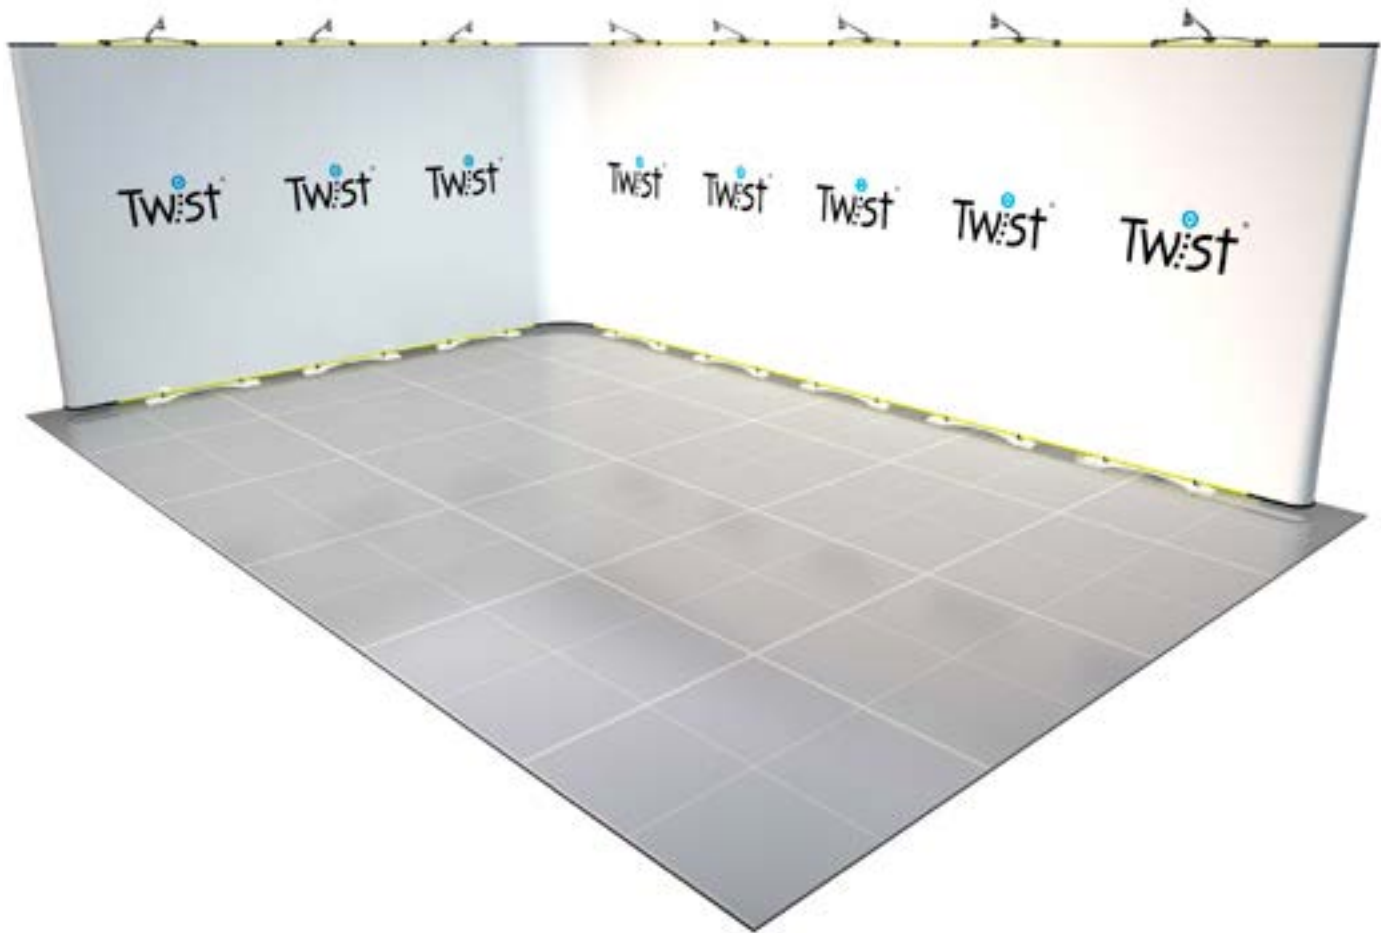

© Cad Drawing 36

6m x 4m - Curved End Caps

Stand 2000mm Height

Stand Key: ■ 550 ■ 700 ■ 800 ■ 900 ■ 1000