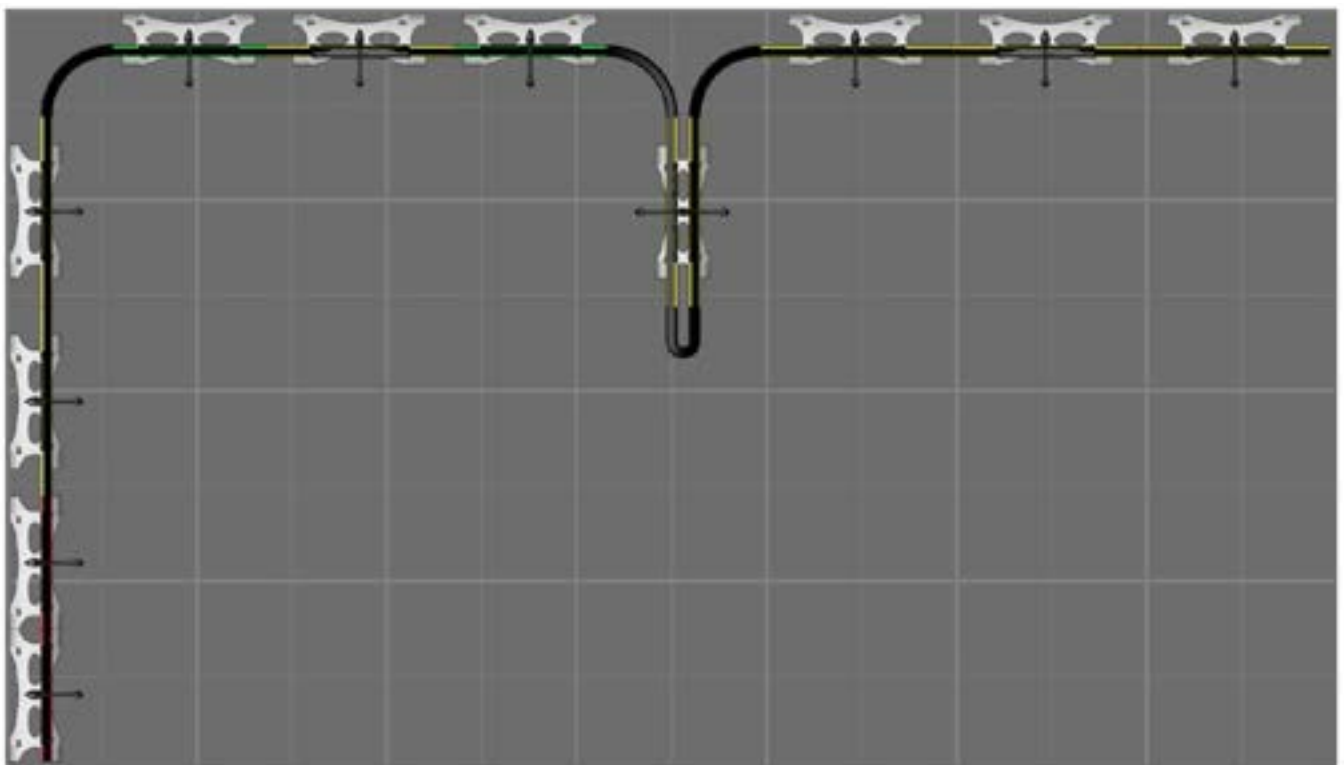

## 6m x 4m - Without End Caps

Stand 2000mm to 2700mm Height

Stand Key: ■ 550 ■ 700 ■ 800 ■ 900 ■ 1000

Cad Drawing 84

6m x 2m - Curved End Caps

Stand 2000mm Height

Stand Key: ■ 550 ■ 700 ■ 800 ■ 900 ■ 1000

© Cad Drawing 86

7m x 4m - Without End Caps

Stand 2000mm Height

Stand Key: ■ 550 ■ 700 ■ 800 ■ 900 ■ 1000

Cad Drawing 87

9m x 6m - Flat & Curved End Caps

Stand 2000mm to 2250mm Height

Stand Key: ■ 550 ■ 700 ■ 800 ■ 900 ■ 1000

\*Please note - Outer Flexi is 550mm wide.  
Inner Flexi is smaller custom size.