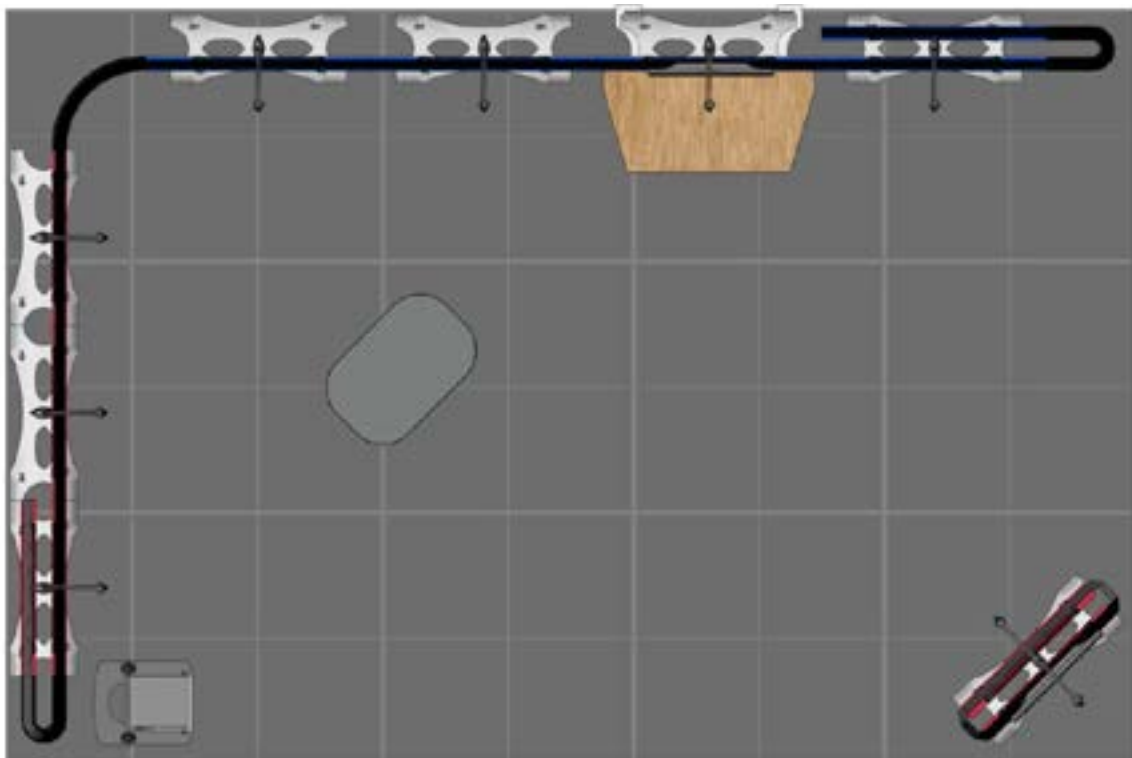

3m x 3m - Without End Caps

Stand 2000mm Height

Stand Key: ■ 550 ■ 700 ■ 800 ■ 900 ■ 1000

© Cad Drawing 74

5m x 3m - Curved End Caps

Stand 2000mm Height

Stand Key: ■ 550 ■ 700 ■ 800 ■ 900 ■ 1000

Cad Drawing 75  
4.5m x 3m - Flat & Curved End Caps  
Stand 2000mm Height  
Stand Key: ■ 550 ■ 700 ■ 800 ■ 900 ■ 1000