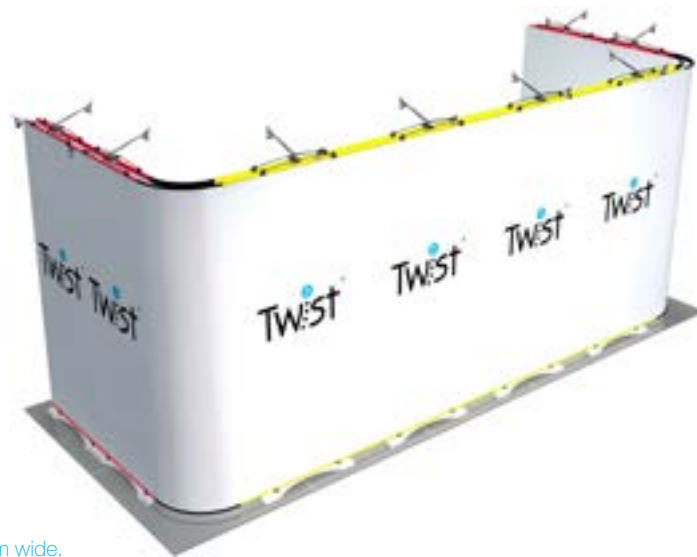

7m x 4m - Without End Caps

Stand 2000mm Height

Stand Key: ■ 550 ■ 700 ■ 800 ■ 900 ■ 1000

Cad Drawing 87

9m x 6m - Flat & Curved End Caps

Stand 2000mm to 2250mm Height

Stand Key: ■ 550 ■ 700 ■ 800 ■ 900 ■ 1000