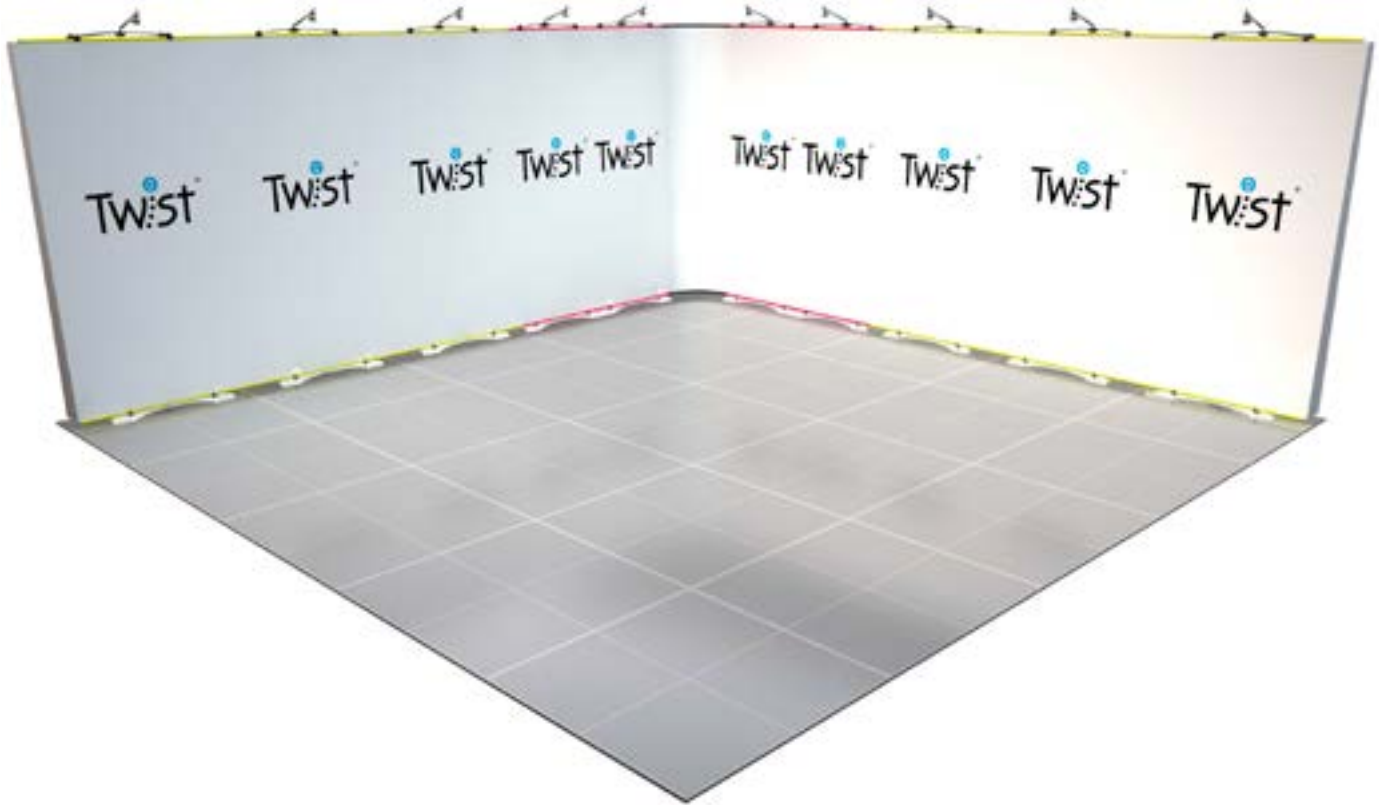

© Cad Drawing 23

5m x 5m - Flat End Caps

Stand 2000mm Height

Stand Key: ■ 550 ■ 700 ■ 800 ■ 900 ■ 1000