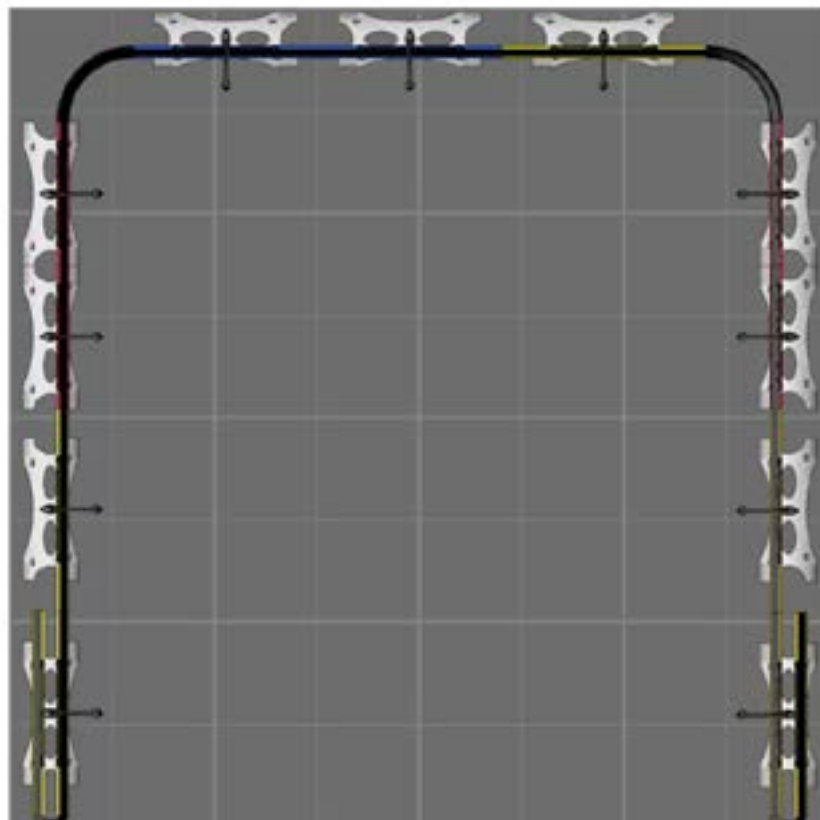

© Cad Drawing 51

4m x 4m - Flat End Caps

Stand 2000mm Height

Stand Key: ■ 550 ■ 700 ■ 800 ■ 900 ■ 1000