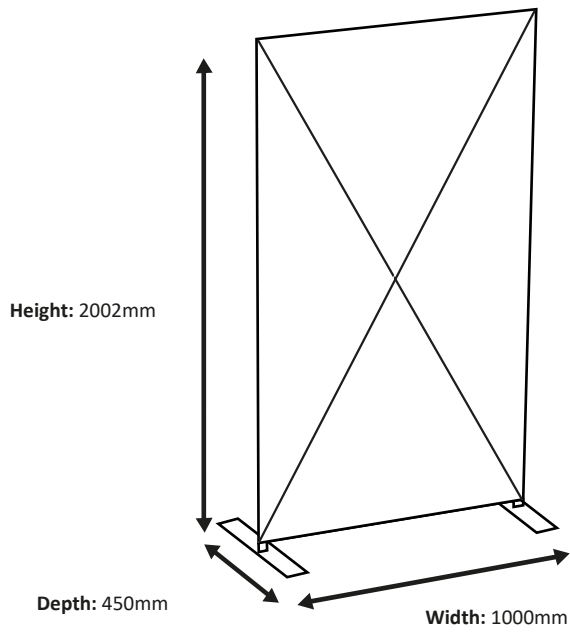

### Graphic

Actual size of graphic: 800 \* 2000 mm (W/H)

### Graphic

Actual size of graphic: 850 \* 2000 mm (W/H)

# Zipper-Banner Slim 100 x 200cm Graphic (ZBSLIM100-200)

### Graphic

Actual size of graphic:

1000 \* 2000 mm (W/H)