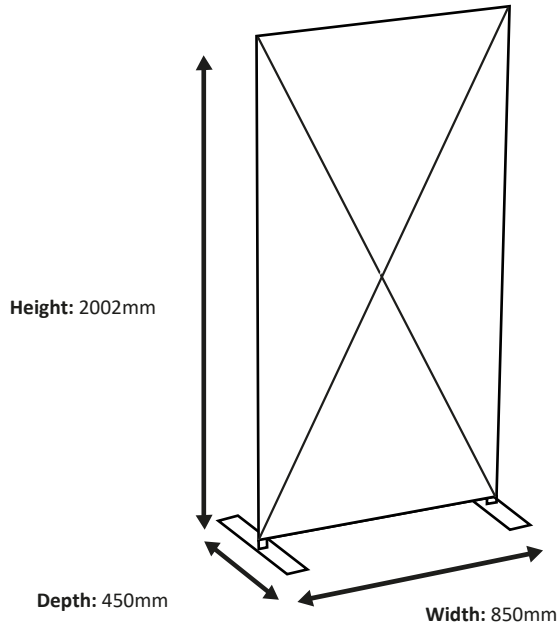

### Graphic

Actual size of graphic: 800 \* 2000 mm (W/H)

# Zipper-Banner Slim 85 x 200cm Graphic (ZBSLIM085-200)

### Graphic

Actual size of graphic: 850 \* 2000 mm (W/H)